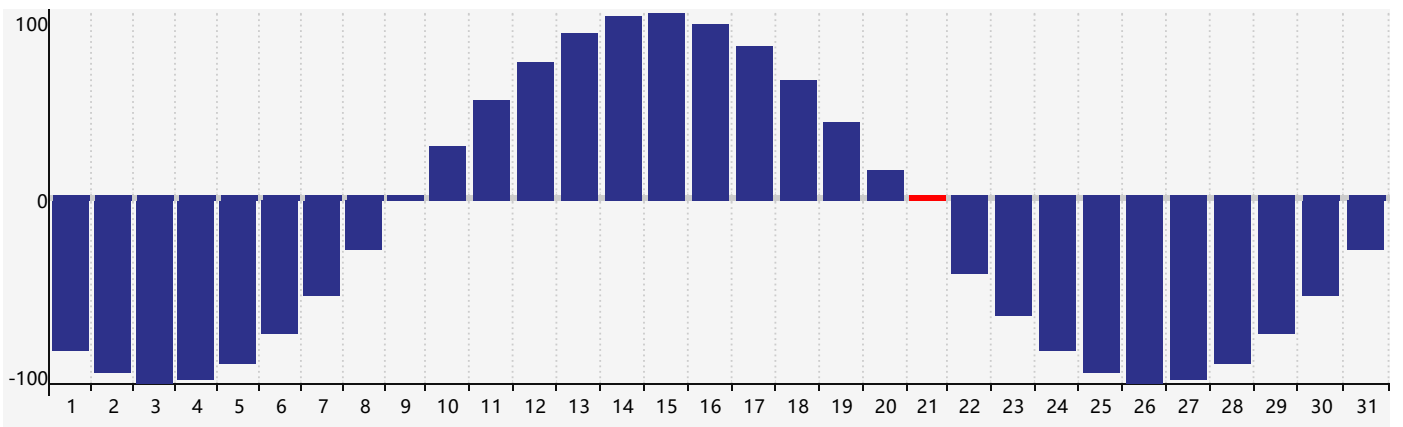

智力節律曲线图 - 2020年8月

情感節律曲线图 - 2020年8月

身體節律曲线图 - 2020年8月

公曆2020年八月 農曆庚子年 [鼠年]

星期日	星期一	星期二	星期三	星期四	星期五	星期六
初六 26	初七 27	初八 28	初九 29 身體臨界日	初十 30	十一 31 情感臨界日	十二 1
十三 2	十四 3	十五 4	十六 5	十七 6	立秋 十八 7	十九 8
二十 9	廿一 10	廿二 11	廿三 12 智力臨界日	廿四 13	廿五 14	廿六 15
廿七 16	廿八 17	廿九 18	七月 初一 19	初二 20	初三 21 身體臨界日	處暑 初四 22
初五 23	初六 24	初七 25	初八 26	初九 27	初十 28 情感臨界日	十一 29
十二 30	十三 31	十四 1	十五 2	十六 3	十七 4	十八 5