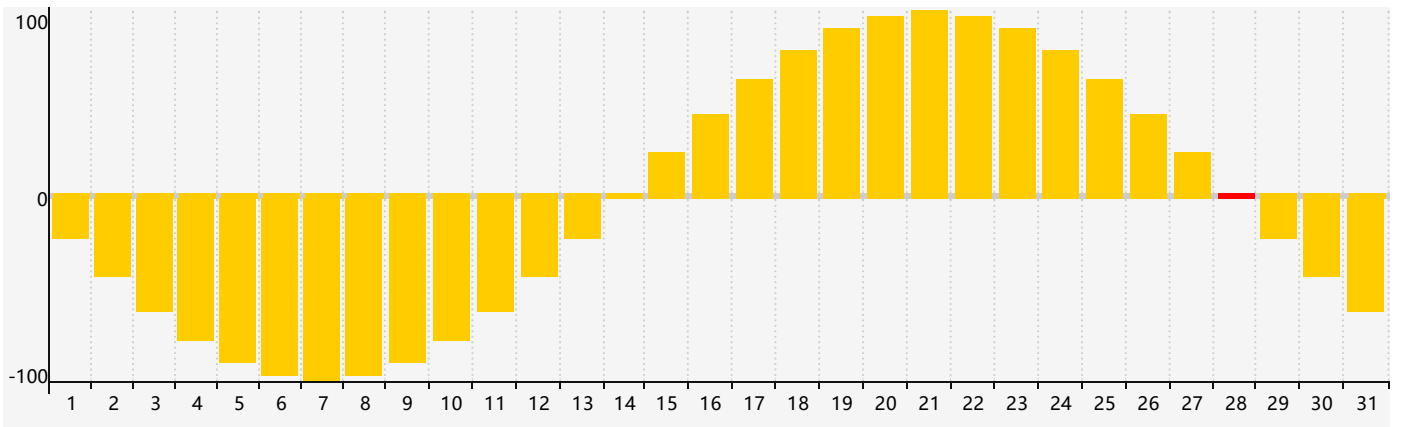

智力節律曲线图 - 2020年8月

情感節律曲线图 - 2020年8月

身體節律曲线图 - 2020年8月

公曆2020年八月 農曆庚子年 [鼠年]

星期日	星期一	星期二	星期三	星期四	星期五	星期六
初六 26	初七 27	初八 28	初九 29 身體臨界日	初十 30	十一 31 情感臨界日	十二 1
十三 2	十四 3	十五 4	十六 5	十七 6	立秋 十八 7	十九 8
二十 9	廿一 10	廿二 11	廿三 12 智力臨界日	廿四 13	廿五 14	廿六 15
廿七 16	廿八 17	廿九 18	七月 初一 19	初二 20	初三 21 身體臨界日	處暑 初四 22
初五 23	初六 24	初七 25	初八 26	初九 27	初十 28 情感臨界日	十一 29
十二 30	十三 31	十四 1	十五 2	十六 3	十七 4	十八 5