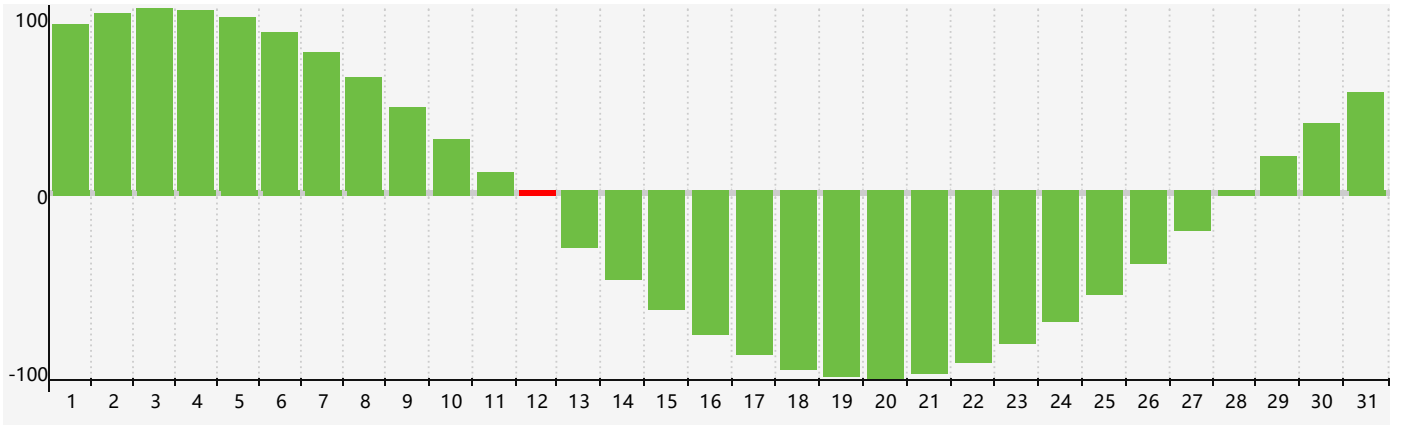

智力節律曲线图 - 2020年8月

情感節律曲线图 - 2020年8月

身體節律曲线图 - 2020年8月

公曆2020年八月 農曆庚子年 [鼠年]

星期日	星期一	星期二	星期三	星期四	星期五	星期六
初六 26	初七 27	初八 28	初九 29 身體臨界日	初十 30	十一 31 情感臨界日	十二 1
十三 2	十四 3	十五 4	十六 5	十七 6	立秋 十八 7	十九 8
二十 9	廿一 10	廿二 11	廿三 12 智力臨界日	廿四 13	廿五 14	廿六 15
廿七 16	廿八 17	廿九 18	七月 初一 19	初二 20	初三 21 身體臨界日	處暑 初四 22
初五 23	初六 24	初七 25	初八 26	初九 27	初十 28 情感臨界日	十一 29
十二 30	十三 31	十四 1	十五 2	十六 3	十七 4	十八 5