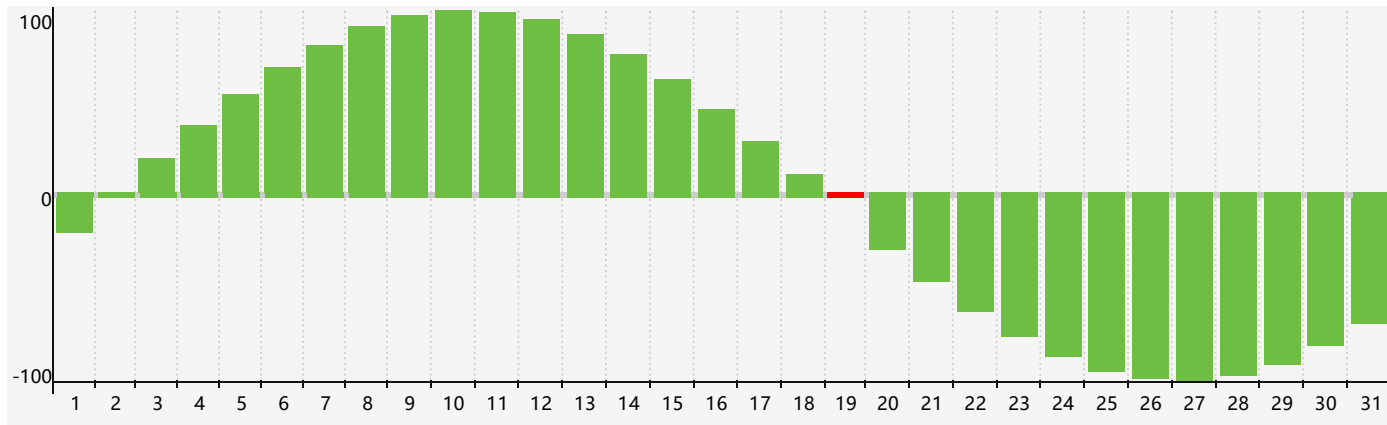

智力節律曲线图 - 2020年8月

情感節律曲线图 - 2020年8月

身體節律曲线图 - 2020年8月

公曆2020年八月 農曆庚子年 [鼠年]

星期日	星期一	星期二	星期三	星期四	星期五	星期六
初六 26	初七 27	初八 28	初九 29	初十 30	十一 31	十二 1
十三 2	十四 3	十五 4	十六 5	十七 6	立秋 十八 7	十九 8
二十 9	廿一 10	廿二 11 情感臨界日	廿三 12	廿四 13	廿五 14 身體臨界日	廿六 15
廿七 16	廿八 17	廿九 18	七月初一 19 智力臨界日	初二 20	初三 21	處暑 初四 22
初五 23	初六 24	初七 25	初八 26	初九 27	初十 28	十一 29
十二 30	十三 31	十四 1	十五 2	十六 3	十七 4	十八 5