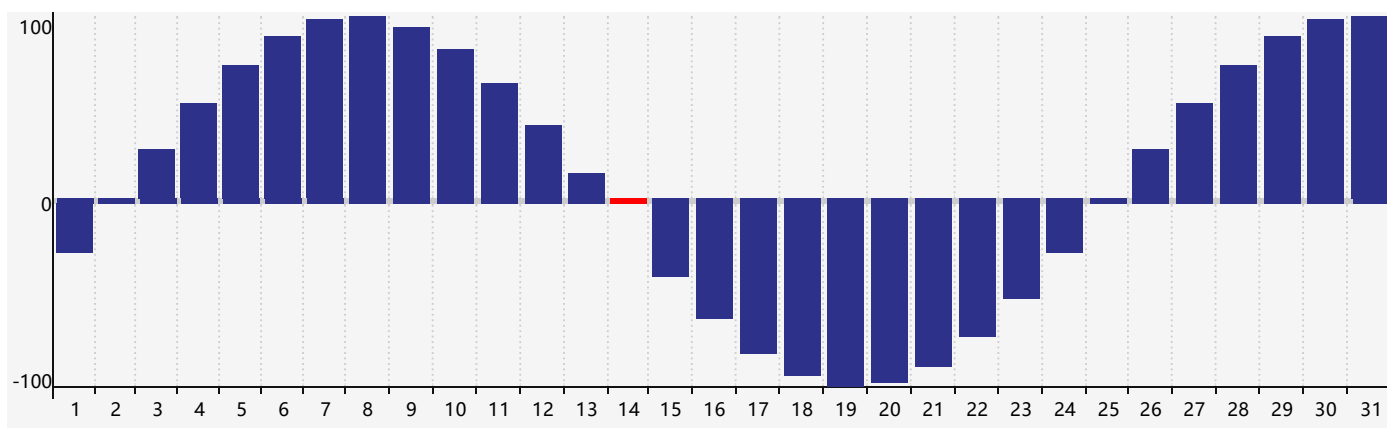

智力節律曲线图 - 2020年8月

情感節律曲线图 - 2020年8月

身體節律曲线图 - 2020年8月

公曆2020年八月 農曆庚子年 [鼠年]

星期日	星期一	星期二	星期三	星期四	星期五	星期六
初六 26	初七 27	初八 28	初九 29	初十 30	十一 31	十二 1
十三 2	十四 3	十五 4	十六 5	十七 6	立秋 十八 7	十九 8
二十 9	廿一 10	廿二 11 情感臨界日	廿三 12	廿四 13	廿五 14 身體臨界日	廿六 15
廿七 16	廿八 17	廿九 18	七月初一 19 智力臨界日	初二 20	初三 21	處暑 初四 22
初五 23	初六 24	初七 25	初八 26	初九 27	初十 28	十一 29
十二 30	十三 31	十四 1	十五 2	十六 3	十七 4	十八 5