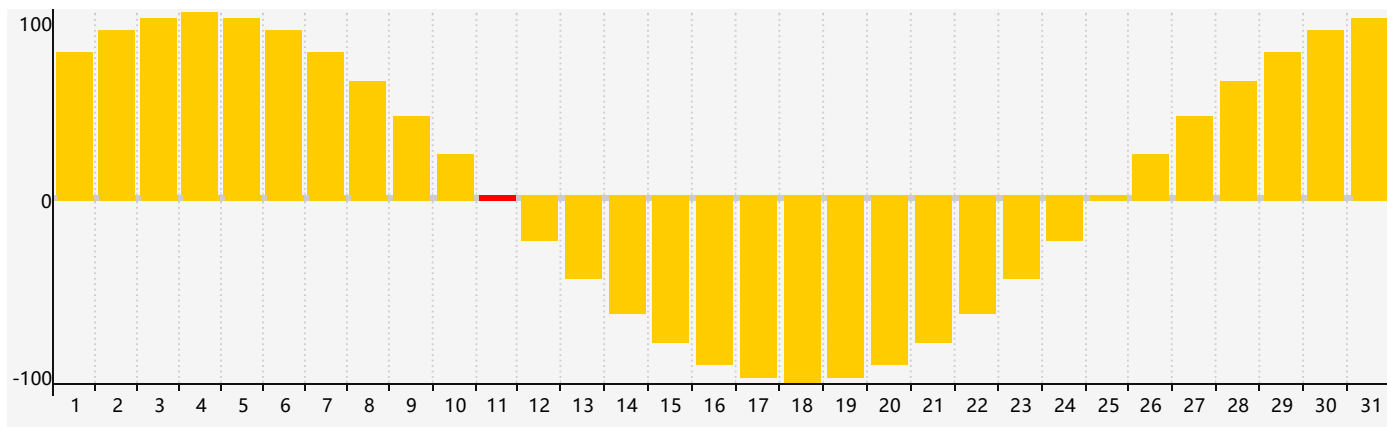

智力節律曲线图 - 2020年8月

情感節律曲线图 - 2020年8月

身體節律曲线图 - 2020年8月

公曆2020年八月 農曆庚子年 [鼠年]

星期日	星期一	星期二	星期三	星期四	星期五	星期六
初六 26	初七 27	初八 28	初九 29	初十 30	十一 31	十二 1
十三 2	十四 3	十五 4	十六 5	十七 6	立秋 十八 7	十九 8
二十 9	廿一 10	廿二 11 情感臨界日	廿三 12	廿四 13	廿五 14 身體臨界日	廿六 15
廿七 16	廿八 17	廿九 18	七月初一 19 智力臨界日	初二 20	初三 21	處暑 初四 22
初五 23	初六 24	初七 25	初八 26	初九 27	初十 28	十一 29
十二 30	十三 31	十四 1	十五 2	十六 3	十七 4	十八 5