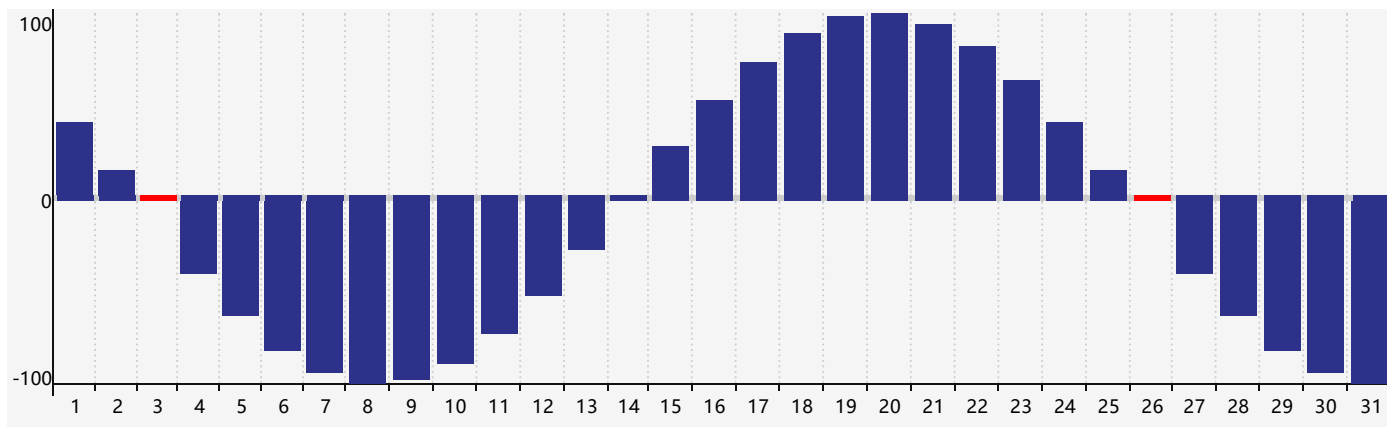

智力節律曲线图 - 2020年8月

情感節律曲线图 - 2020年8月

身體節律曲线图 - 2020年8月

公曆2020年八月 農曆庚子年 [鼠年]

星期日	星期一	星期二	星期三	星期四	星期五	星期六
初六 26	初七 27	初八 28	初九 29	初十 30	十一 31	十二 1
十三 2	十四 3 身體臨界日	十五 4	十六 5	十七 6	立秋 十八 7	十九 8 智力臨界日
二十 9	廿一 10	廿二 11	廿三 12 情感臨界日	廿四 13	廿五 14	廿六 15
廿七 16	廿八 17	廿九 18	七月 初一 19	初二 20	初三 21	處暑 初四 22
初五 23	初六 24	初七 25	初八 26 身體臨界日	初九 27	初十 28	十一 29
十二 30	十三 31	十四 1	十五 2	十六 3	十七 4	十八 5