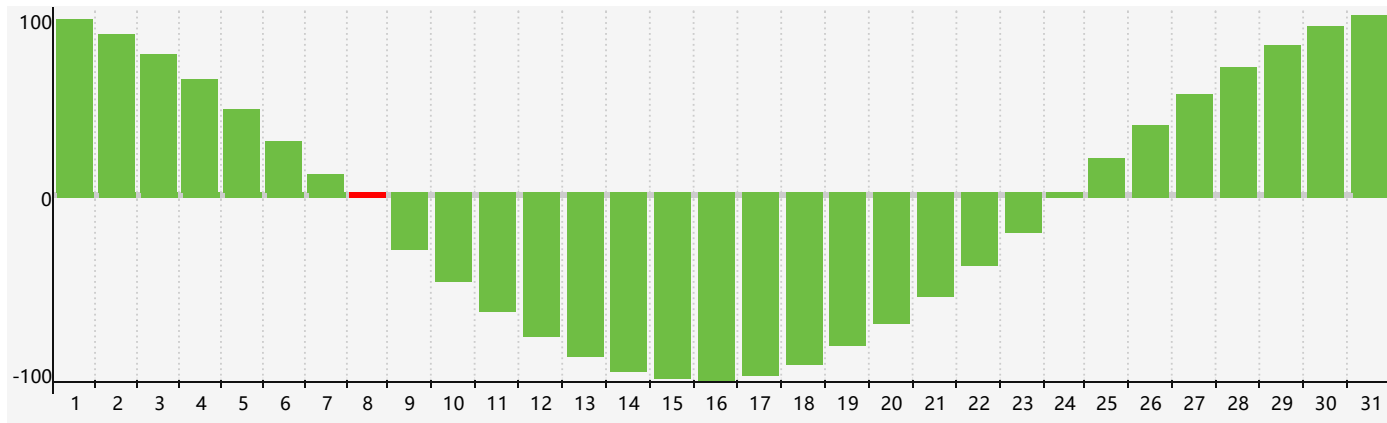

智力節律曲线图 - 2020年8月

情感節律曲线图 - 2020年8月

身體節律曲线图 - 2020年8月

公曆2020年八月 農曆庚子年 [鼠年]

星期日	星期一	星期二	星期三	星期四	星期五	星期六
初六 26	初七 27	初八 28	初九 29	初十 30	十一 31	十二 1
十三 2	十四 3 身體臨界日	十五 4	十六 5	十七 6	立秋 十八 7	十九 8 智力臨界日
二十 9	廿一 10	廿二 11	廿三 12 情感臨界日	廿四 13	廿五 14	廿六 15
廿七 16	廿八 17	廿九 18	七月 初一 19	初二 20	初三 21	處暑 初四 22
初五 23	初六 24	初七 25	初八 26 身體臨界日	初九 27	初十 28	十一 29
十二 30	十三 31	十四 1	十五 2	十六 3	十七 4	十八 5