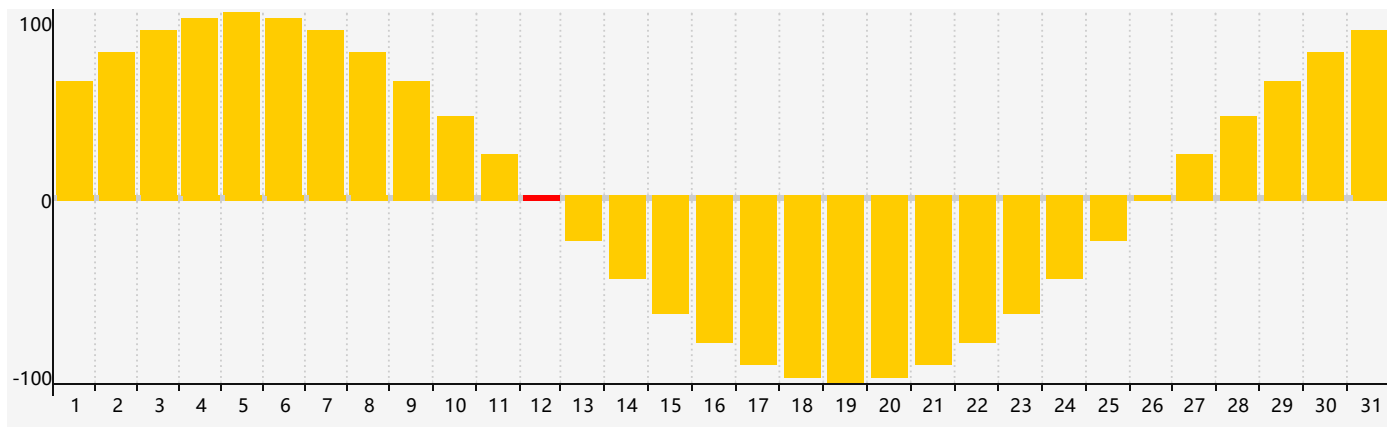

智力節律曲线图 - 2020年8月

情感節律曲线图 - 2020年8月

身體節律曲线图 - 2020年8月

公曆2020年八月 農曆庚子年 [鼠年]

星期日	星期一	星期二	星期三	星期四	星期五	星期六
初六 26	初七 27	初八 28	初九 29	初十 30	十一 31	十二 1
十三 2	十四 3 身體臨界日	十五 4	十六 5	十七 6	立秋 十八 7	十九 8 智力臨界日
二十 9	廿一 10	廿二 11	廿三 12 情感臨界日	廿四 13	廿五 14	廿六 15
廿七 16	廿八 17	廿九 18	七月 初一 19	初二 20	初三 21	處暑 初四 22
初五 23	初六 24	初七 25	初八 26 身體臨界日	初九 27	初十 28	十一 29
十二 30	十三 31	十四 1	十五 2	十六 3	十七 4	十八 5