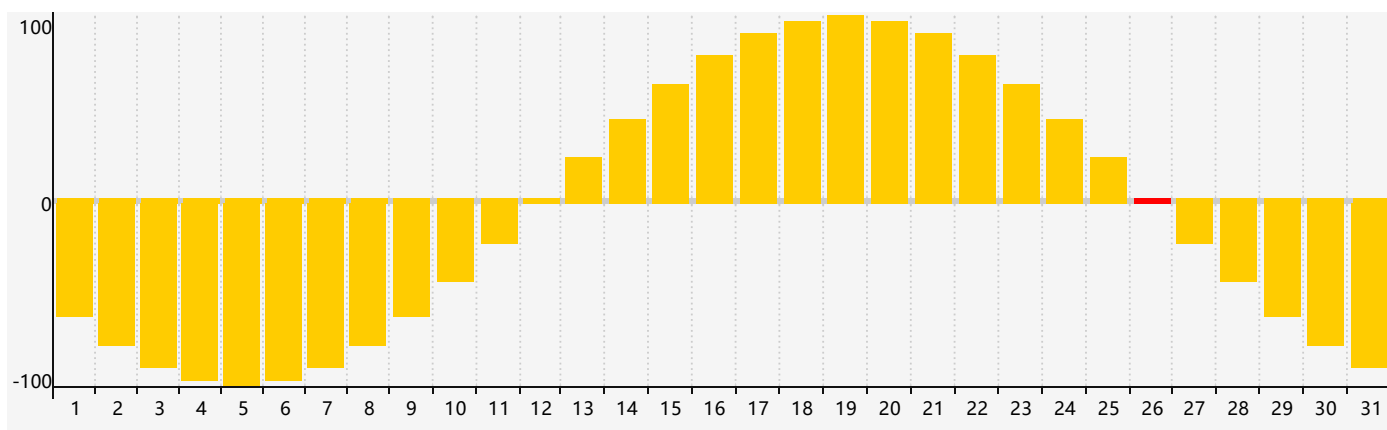

智力節律曲线图 - 2020年8月

情感節律曲线图 - 2020年8月

身體節律曲线图 - 2020年8月

公曆2020年八月 農曆庚子年 [鼠年]

星期日	星期一	星期二	星期三	星期四	星期五	星期六
初六 26	初七 27	初八 28	初九 29 情感臨界日	初十 30	十一 31	十二 1
十三 2	十四 3	十五 4 身體臨界日	十六 5	十七 6	立秋 十八 7	十九 8
二十 9	廿一 10	廿二 11	廿三 12	廿四 13 智力臨界日	廿五 14	廿六 15
廿七 16	廿八 17	廿九 18	七月 初一 19	初二 20	初三 21	處暑 初四 22
初五 23	初六 24	初七 25	初八 26 情感臨界日	初九 27 身體臨界日	初十 28	十一 29
十二 30	十三 31	十四 1	十五 2	十六 3	十七 4	十八 5