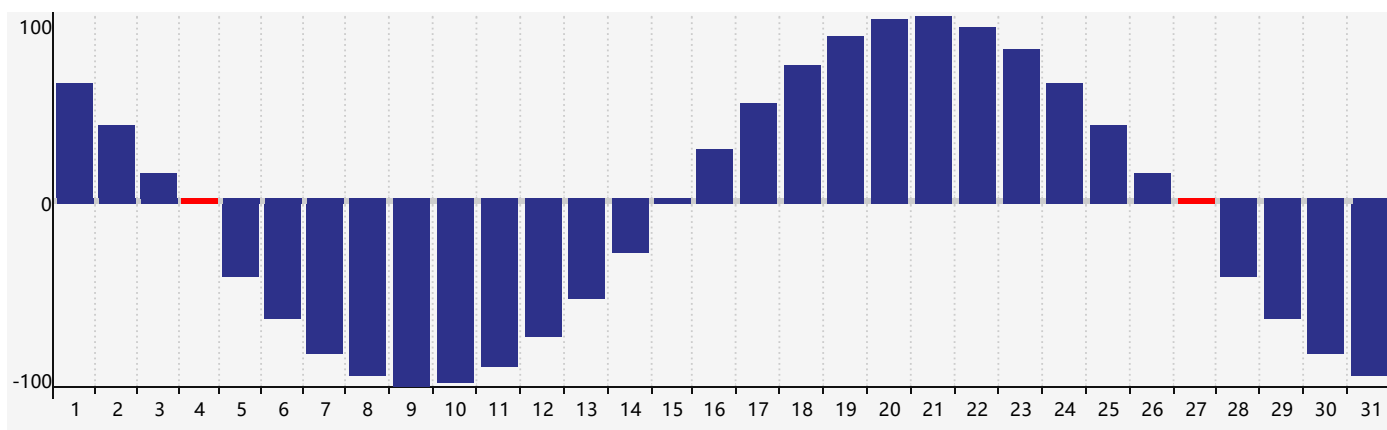

智力節律曲线图 - 2020年8月

情感節律曲线图 - 2020年8月

身體節律曲线图 - 2020年8月

公曆2020年八月 農曆庚子年 [鼠年]

星期日	星期一	星期二	星期三	星期四	星期五	星期六
初六 26	初七 27	初八 28	初九 29 情感臨界日	初十 30	十一 31	十二 1
十三 2	十四 3	十五 4 身體臨界日	十六 5	十七 6	立秋 十八 7	十九 8
二十 9	廿一 10	廿二 11	廿三 12	廿四 13 智力臨界日	廿五 14	廿六 15
廿七 16	廿八 17	廿九 18	七月 初一 19	初二 20	初三 21	處暑 初四 22
初五 23	初六 24	初七 25	初八 26 情感臨界日	初九 27 身體臨界日	初十 28	十一 29
十二 30	十三 31	十四 1	十五 2	十六 3	十七 4	十八 5