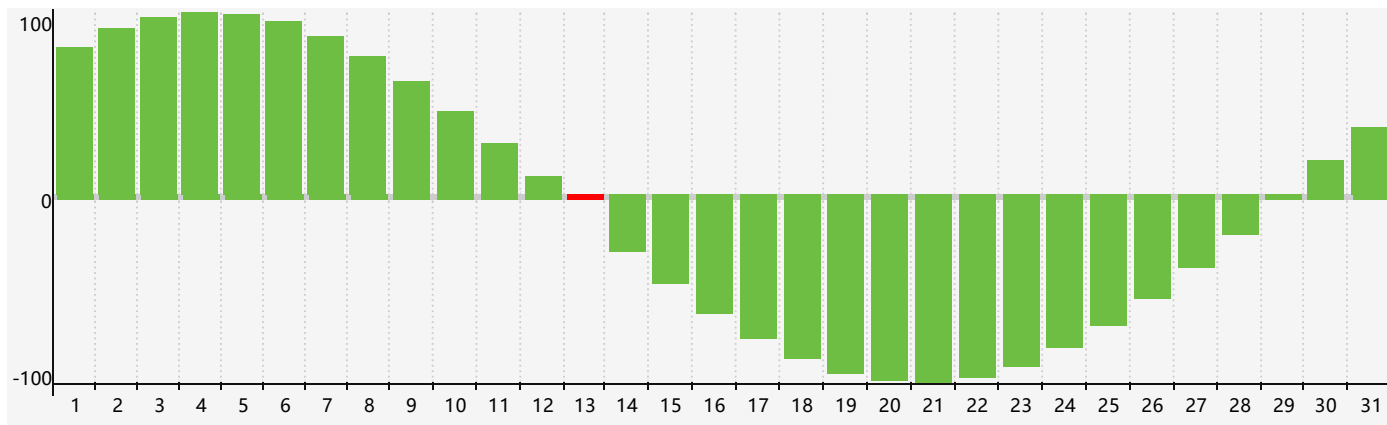

智力節律曲线图 - 2020年8月

情感節律曲线图 - 2020年8月

身體節律曲线图 - 2020年8月

公曆2020年八月 農曆庚子年 [鼠年]

星期日	星期一	星期二	星期三	星期四	星期五	星期六
初六 26	初七 27	初八 28	初九 29 情感臨界日	初十 30	十一 31	十二 1
十三 2	十四 3	十五 4 身體臨界日	十六 5	十七 6	立秋 十八 7	十九 8
二十 9	廿一 10	廿二 11	廿三 12	廿四 13 智力臨界日	廿五 14	廿六 15
廿七 16	廿八 17	廿九 18	七月 初一 19	初二 20	初三 21	處暑 初四 22
初五 23	初六 24	初七 25	初八 26 情感臨界日	初九 27 身體臨界日	初十 28	十一 29
十二 30	十三 31	十四 1	十五 2	十六 3	十七 4	十八 5