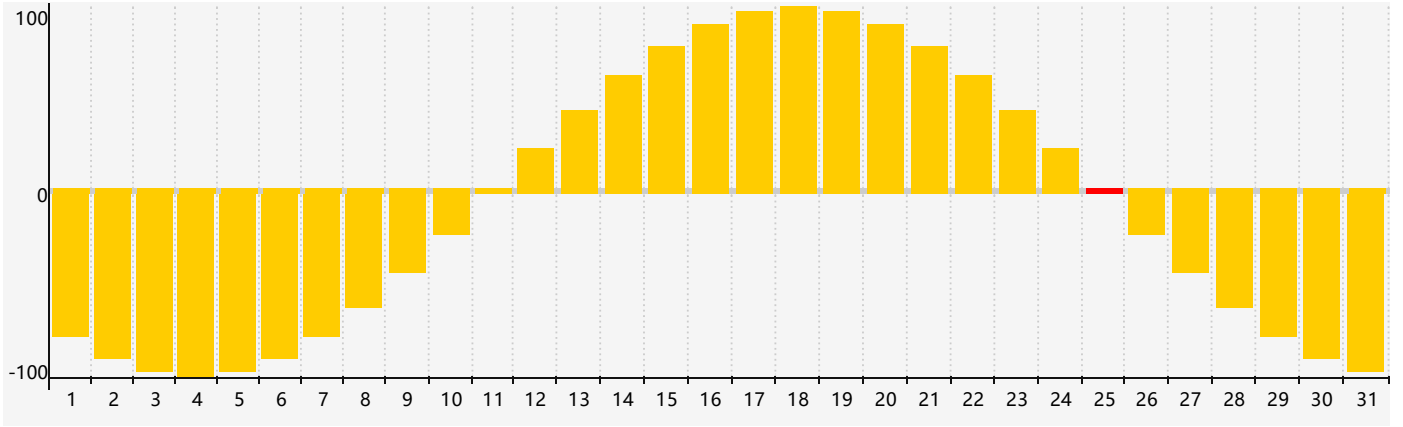

# 情感節律曲线图 - 2020年8月

公曆2020年八月 農曆庚子年 [鼠年]

星期日	星期一	星期二	星期三	星期四	星期五	星期六
初六 26	初七 27	初八 28 情感臨界日	初九 29	初十 30	十一 31	十二 1
十三 2	十四 3	十五 4	十六 5	十七 6	立秋 十八 7	十九 8
二十 9	廿一 10	廿二 11	廿三 12	廿四 13	廿五 14	廿六 15
廿七 16	廿八 17	廿九 18	七月 初一 19	初二 20	初三 21	處暑 初四 22
初五 23	初六 24	初七 25 情感臨界日	初八 26	初九 27	初十 28	十一 29
十二 30	十三 31	十四 1	十五 2	十六 3	十七 4	十八 5