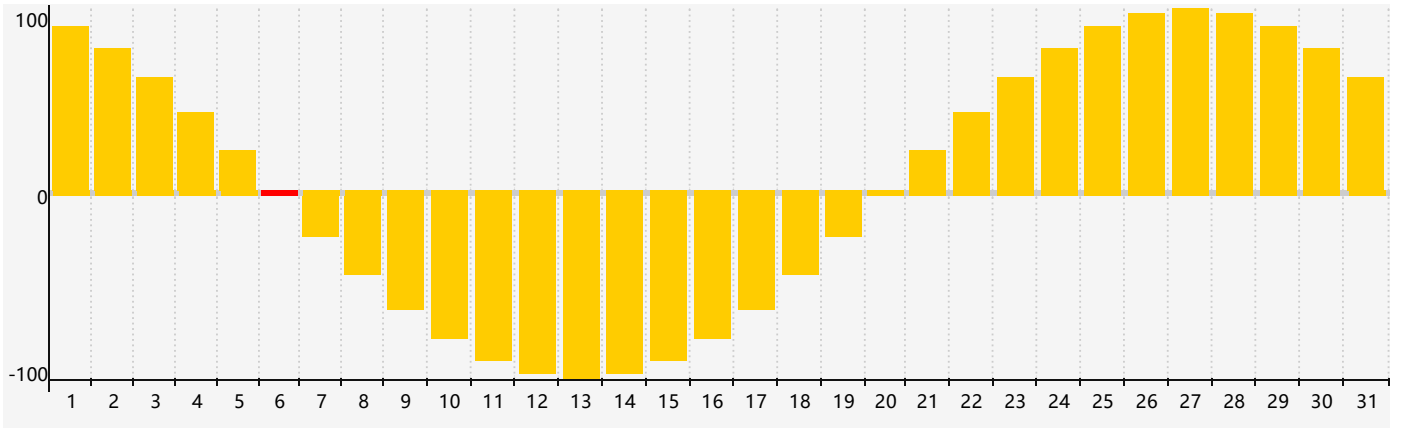

# 情感節律曲线图 - 2020年8月

公曆2020年八月 農曆庚子年 [鼠年]

星期日	星期一	星期二	星期三	星期四	星期五	星期六
初六 26	初七 27	初八 28	初九 29	初十 30	十一 31	十二 1
十三 2	十四 3	十五 4	十六 5	十七 6 情感臨界日	立秋 十八 7	十九 8
二十 9	廿一 10	廿二 11	廿三 12	廿四 13	廿五 14	廿六 15
廿七 16	廿八 17	廿九 18	七月 初一 19	初二 20	初三 21	處暑 初四 22
初五 23	初六 24	初七 25	初八 26	初九 27	初十 28	十一 29
十二 30	十三 31	十四 1	十五 2	十六 3 情感臨界日	十七 4	十八 5