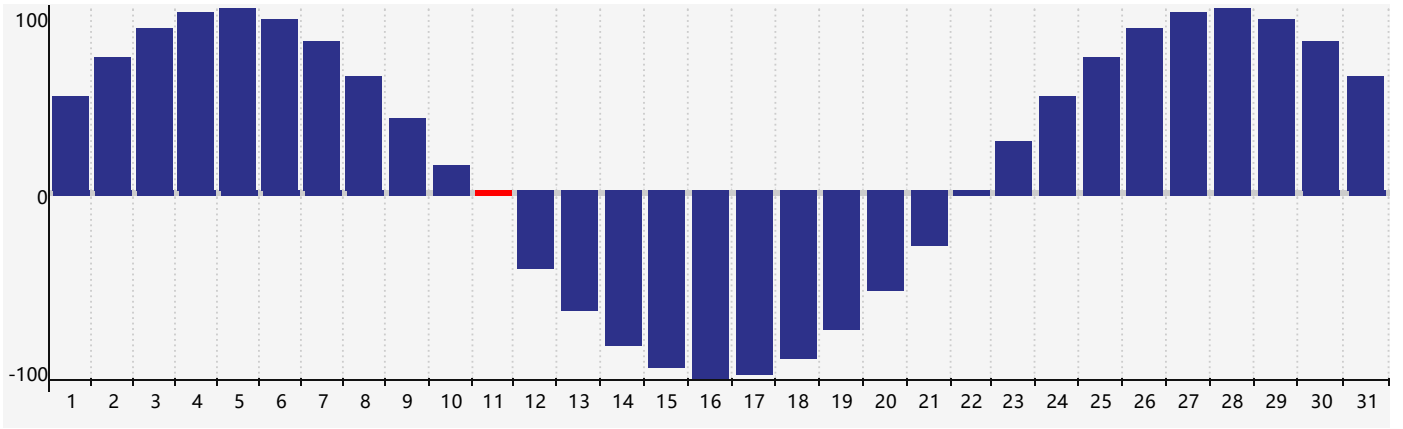

身體節律曲线图 - 2020年8月

公曆2020年八月 農曆庚子年 [鼠年]

星期日	星期一	星期二	星期三	星期四	星期五	星期六
初六 26	初七 27	初八 28	初九 29	初十 30	十一 31	十二 1
十三 2	十四 3	十五 4	十六 5	十七 6	立秋 十八 7	十九 8
二十 9	廿一 10	廿二 11 身體臨界日	廿三 12	廿四 13	廿五 14	廿六 15
廿七 16	廿八 17	廿九 18	七月 初一 19	初二 20	初三 21	處暑 初四 22
初五 23	初六 24	初七 25	初八 26	初九 27	初十 28	十一 29
十二 30	十三 31	十四 1	十五 2	十六 3 身體臨界日	十七 4	十八 5