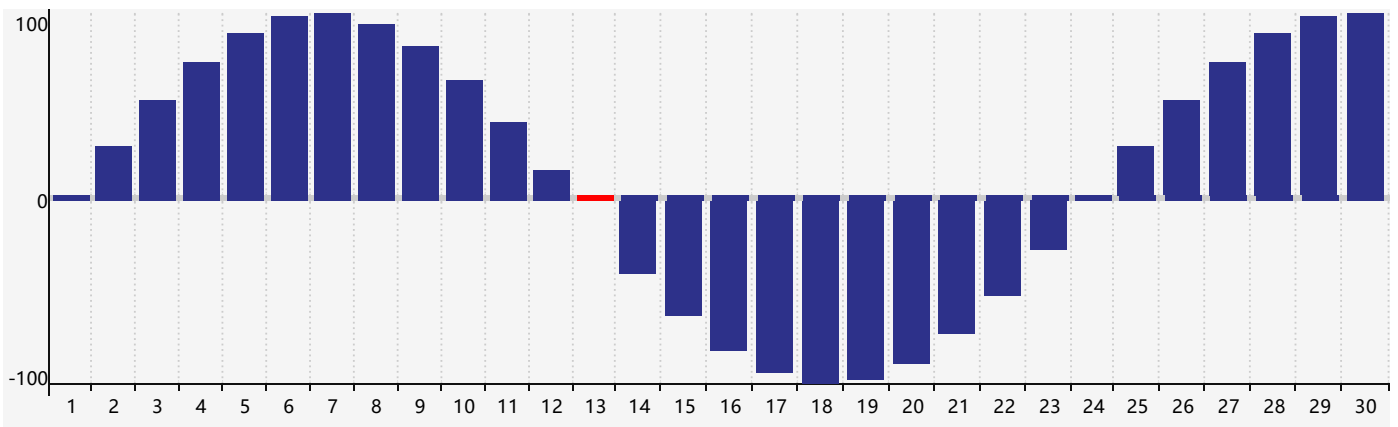

智力節律曲线图 - 2020年9月

情感節律曲线图 - 2020年9月

身體節律曲线图 - 2020年9月

公曆2020年九月 農曆庚子年 [鼠年]

星期日	星期一	星期二	星期三	星期四	星期五	星期六
十二 30	十三 31	十四 1	十五 2	十六 3	十七 4	十八 5
十九 6	白露 二十 7	廿一 8	廿二 9	廿三 10	廿四 11	廿五 12
廿六 13 身體臨界日	廿七 14 智力臨界日	廿八 15	廿九 16	八月初一 17	初二 18	初三 19
初四 20	初五 21	秋分 初六 22	初七 23	初八 24	初九 25 情感臨界日	初十 26
十一 27	十二 28	十三 29	十四 30	十五 1	十六 2	十七 3