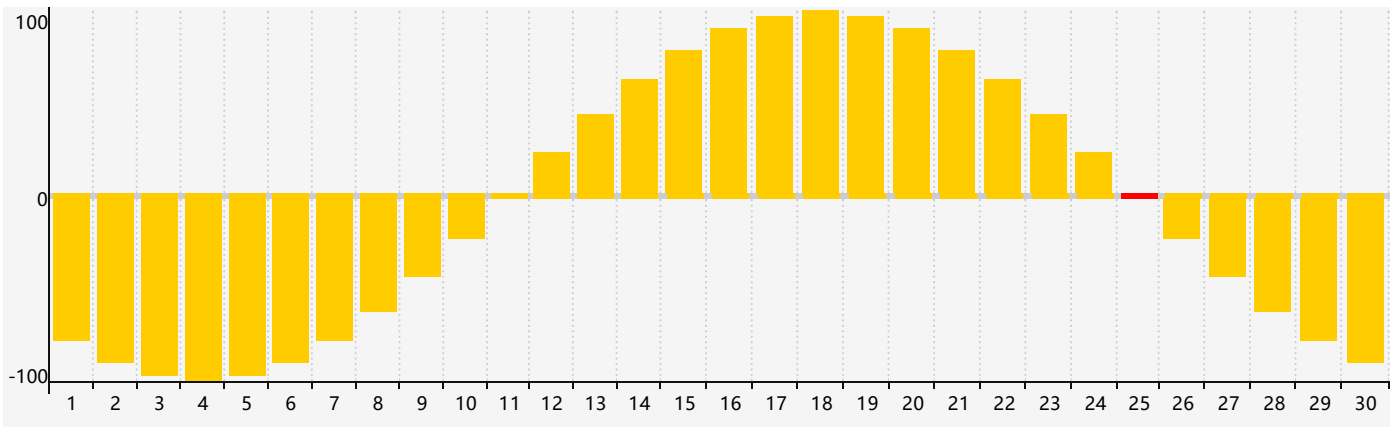

智力節律曲线图 - 2020年9月

情感節律曲线图 - 2020年9月

身體節律曲线图 - 2020年9月

公曆2020年九月 農曆庚子年 [鼠年]

星期日	星期一	星期二	星期三	星期四	星期五	星期六
十二 30	十三 31	十四 1	十五 2	十六 3	十七 4	十八 5
十九 6	白露 二十 7	廿一 8	廿二 9	廿三 10	廿四 11	廿五 12
廿六 13 身體臨界日	廿七 14 智力臨界日	廿八 15	廿九 16	八月初一 17	初二 18	初三 19
初四 20	初五 21	秋分 初六 22	初七 23	初八 24	初九 25 情感臨界日	初十 26
十一 27	十二 28	十三 29	十四 30	十五 1	十六 2	十七 3