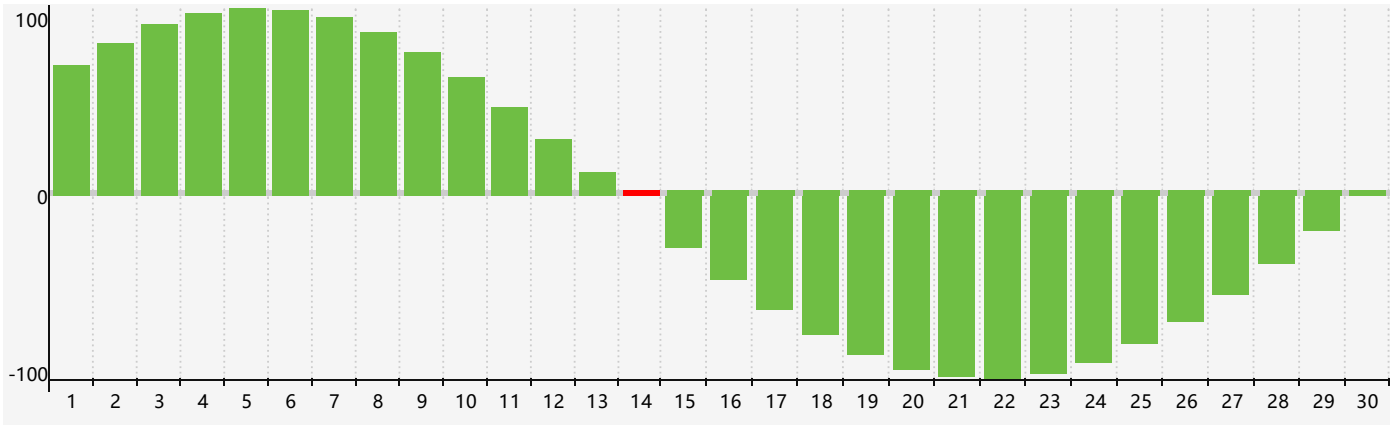

智力節律曲线图 - 2020年9月

情感節律曲线图 - 2020年9月

身體節律曲线图 - 2020年9月

公曆2020年九月 農曆庚子年 [鼠年]

星期日	星期一	星期二	星期三	星期四	星期五	星期六
十二 30	十三 31	十四 1	十五 2	十六 3	十七 4	十八 5
十九 6	白露 二十 7	廿一 8	廿二 9	廿三 10	廿四 11	廿五 12
廿六 13 身體臨界日	廿七 14 智力臨界日	廿八 15	廿九 16	八月初一 17	初二 18	初三 19
初四 20	初五 21	秋分 初六 22	初七 23	初八 24	初九 25 情感臨界日	初十 26
十一 27	十二 28	十三 29	十四 30	十五 1	十六 2	十七 3