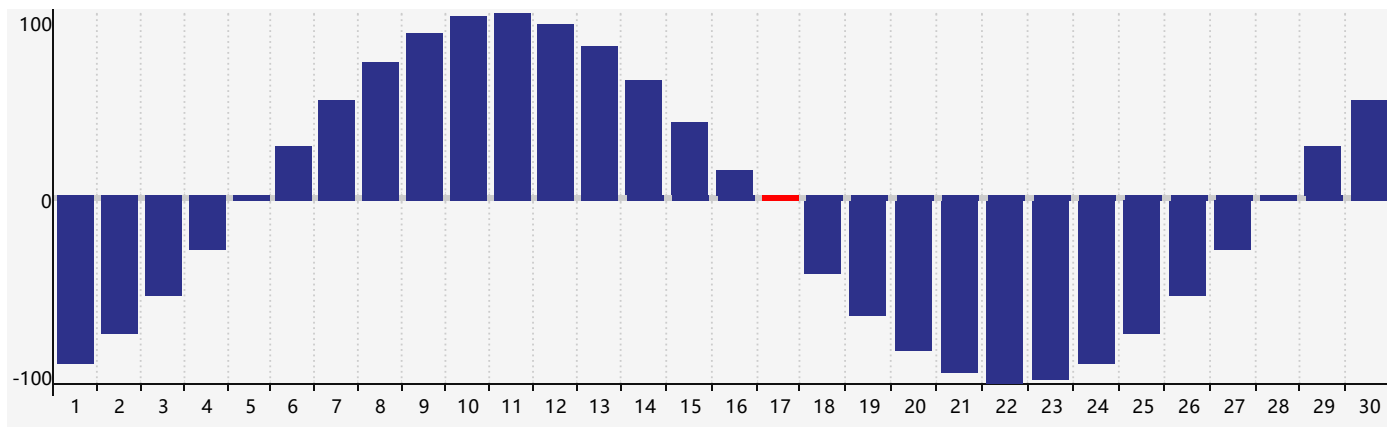

智力節律曲线图 - 2020年9月

情感節律曲线图 - 2020年9月

身體節律曲线图 - 2020年9月

公曆2020年九月 農曆庚子年 [鼠年]

星期日	星期一	星期二	星期三	星期四	星期五	星期六
十二 30	十三 31 情感臨界日	十四 1	十五 2	十六 3	十七 4	十八 5
十九 6	白露 二十 7	廿一 8	廿二 9	廿三 10	廿四 11	廿五 12
廿六 13	廿七 14	廿八 15	廿九 16	八月初一 17 身體臨界日	初二 18	初三 19
初四 20	初五 21	秋分 初六 22	初七 23	初八 24	初九 25	初十 26
十一 27	十二 28 情感臨界日	十三 29	十四 30 智力臨界日	十五 1	十六 2	十七 3