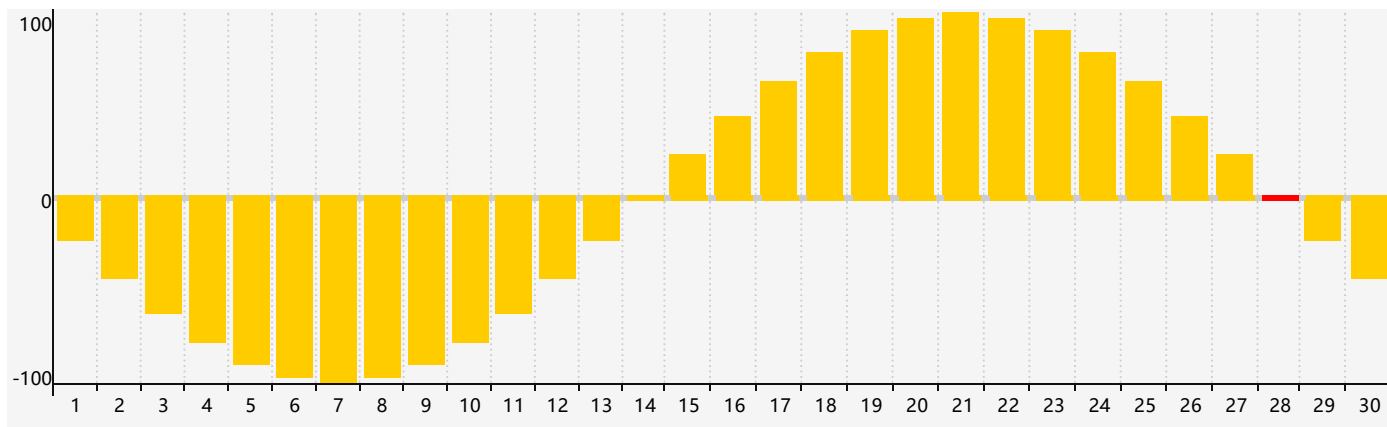

智力節律曲线图 - 2020年9月

情感節律曲线图 - 2020年9月

身體節律曲线图 - 2020年9月

公曆2020年九月 農曆庚子年 [鼠年]

星期日	星期一	星期二	星期三	星期四	星期五	星期六
十二 30	十三 31 情感臨界日	十四 1	十五 2	十六 3	十七 4	十八 5
十九 6	白露 二十 7	廿一 8	廿二 9	廿三 10	廿四 11	廿五 12
廿六 13	廿七 14	廿八 15	廿九 16	八月初一 17 身體臨界日	初二 18	初三 19
初四 20	初五 21	秋分 初六 22	初七 23	初八 24	初九 25	初十 26
十一 27	十二 28 情感臨界日	十三 29	十四 30 智力臨界日	十五 1	十六 2	十七 3