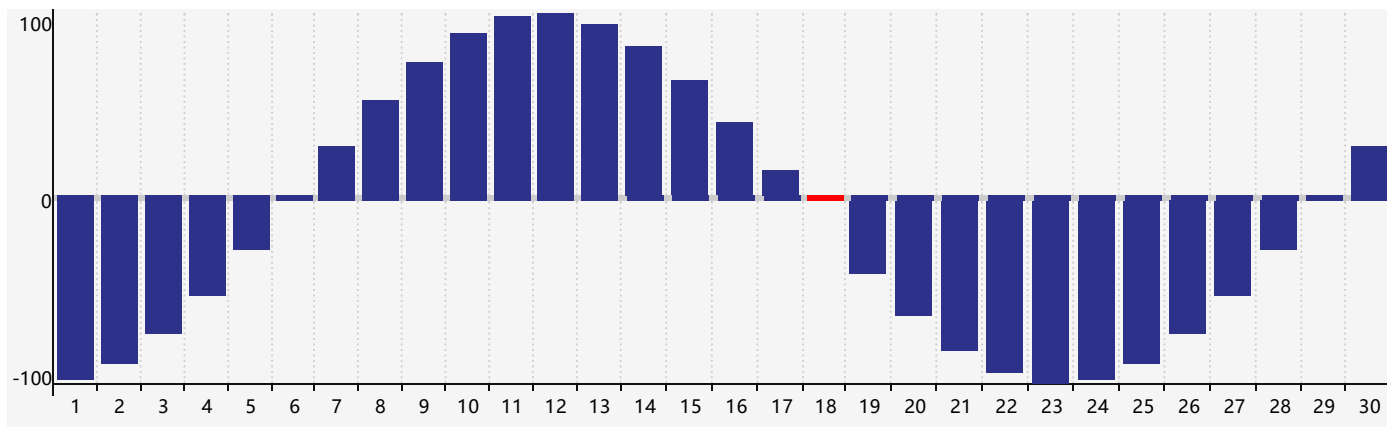

智力節律曲线图 - 2020年9月

情感節律曲线图 - 2020年9月

身體節律曲线图 - 2020年9月

公曆2020年九月 農曆庚子年 [鼠年]

星期日	星期一	星期二	星期三	星期四	星期五	星期六
十二 30	十三 31	十四 1	十五 2	十六 3	十七 4	十八 5
十九 6	白露 二十 7	廿一 8	廿二 9 情感臨界日	廿三 10 智力臨界日	廿四 11	廿五 12
廿六 13	廿七 14	廿八 15	廿九 16	八月初一 17	初二 18 身體臨界日	初三 19
初四 20	初五 21	秋分 初六 22	初七 23	初八 24	初九 25	初十 26
十一 27	十二 28	十三 29	十四 30	十五 1	十六 2	十七 3