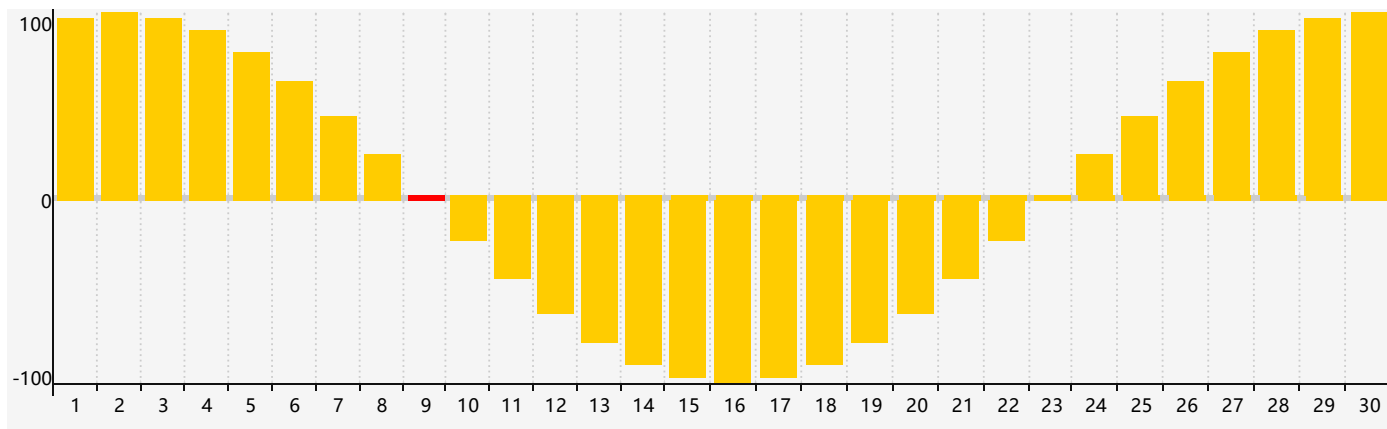

智力節律曲线图 - 2020年9月

情感節律曲线图 - 2020年9月

身體節律曲线图 - 2020年9月

公曆2020年九月 農曆庚子年 [鼠年]

星期日	星期一	星期二	星期三	星期四	星期五	星期六
十二 30	十三 31	十四 1	十五 2	十六 3	十七 4	十八 5
十九 6	白露 二十 7	廿一 8	廿二 9 情感臨界日	廿三 10 智力臨界日	廿四 11	廿五 12
廿六 13	廿七 14	廿八 15	廿九 16	八月初一 17	初二 18 身體臨界日	初三 19
初四 20	初五 21	秋分 初六 22	初七 23	初八 24	初九 25	初十 26
十一 27	十二 28	十三 29	十四 30	十五 1	十六 2	十七 3