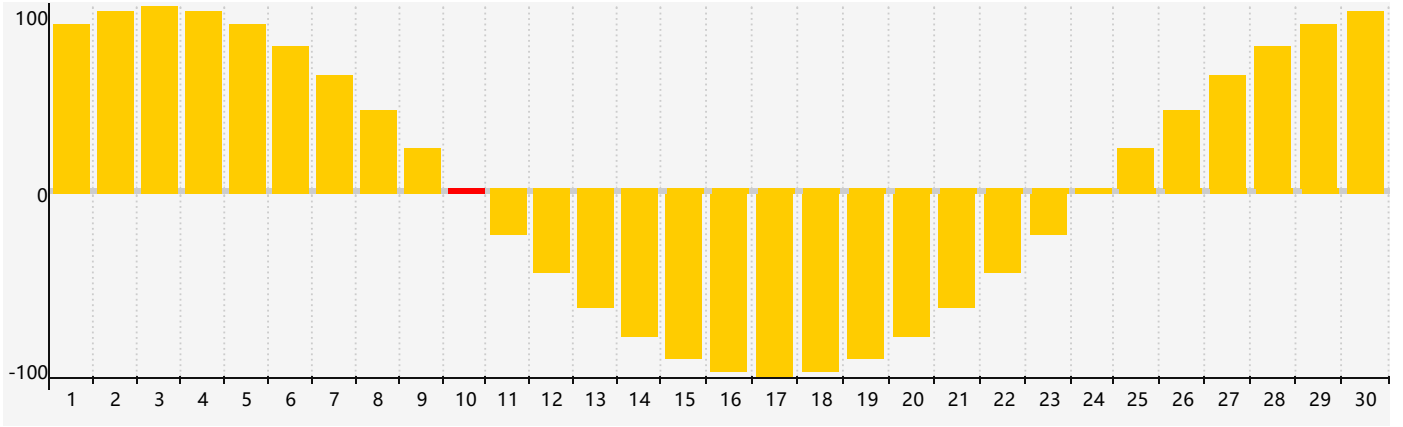

情感節律曲线图 - 2020年9月

公曆2020年九月 農曆庚子年 [鼠年]

星期日	星期一	星期二	星期三	星期四	星期五	星期六
十二 30	十三 31	十四 1	十五 2	十六 3	十七 4	十八 5
十九 6	白露 二十 7	廿一 8	廿二 9	廿三 10 情感臨界日	廿四 11	廿五 12
廿六 13	廿七 14	廿八 15	廿九 16	八月初一 17	初二 18	初三 19
初四 20	初五 21	秋分 初六 22	初七 23	初八 24	初九 25	初十 26
十一 27	十二 28	十三 29	十四 30	十五 1	十六 2	十七 3