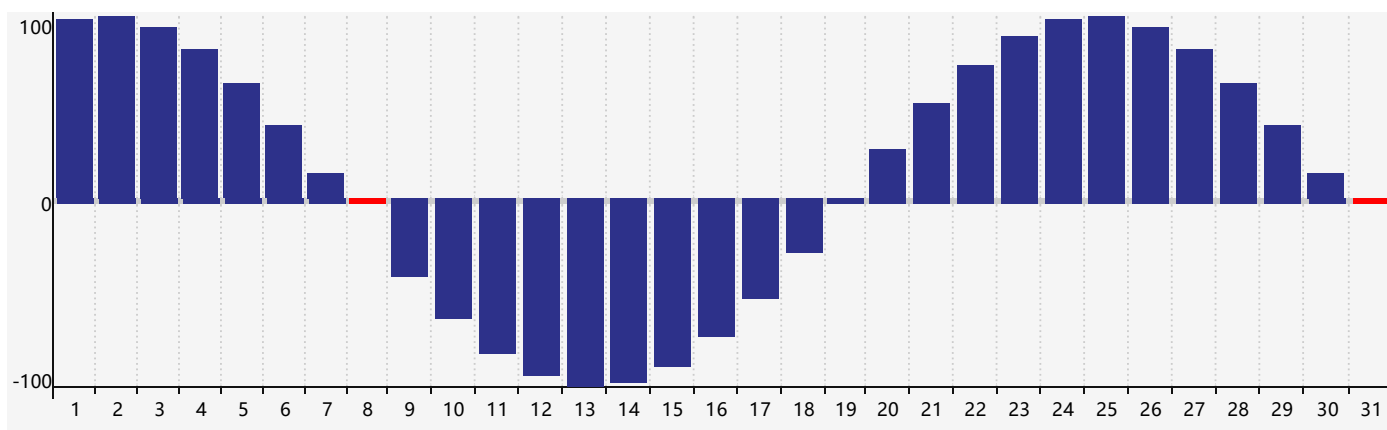

智力節律曲线图 - 2021年1月

情感節律曲线图 - 2021年1月

身體節律曲线图 - 2021年1月

公曆2021年一月 農曆庚子年 [鼠年]

星期日	星期一	星期二	星期三	星期四	星期五	星期六
十三 27	十四 28	十五 29	十六 30	十七 31	十八 1	十九 2
二十 3	廿一 4 情感臨界日	小寒 廿二 5	廿三 6	廿四 7	廿五 8 身體臨界日	廿六 9
廿七 10	廿八 11	廿九 12	臘月 初一 13	初二 14	初三 15 智力臨界日	初四 16
初五 17	初六 18	初七 19	大寒 初八 20	初九 21	初十 22	十一 23
十二 24	十三 25	十四 26	十五 27	十六 28	十七 29	十八 30
十九 31 身體臨界日	二十 1 情感臨界日	廿一 2	立春 廿二 3	廿三 4	廿四 5	廿五 6