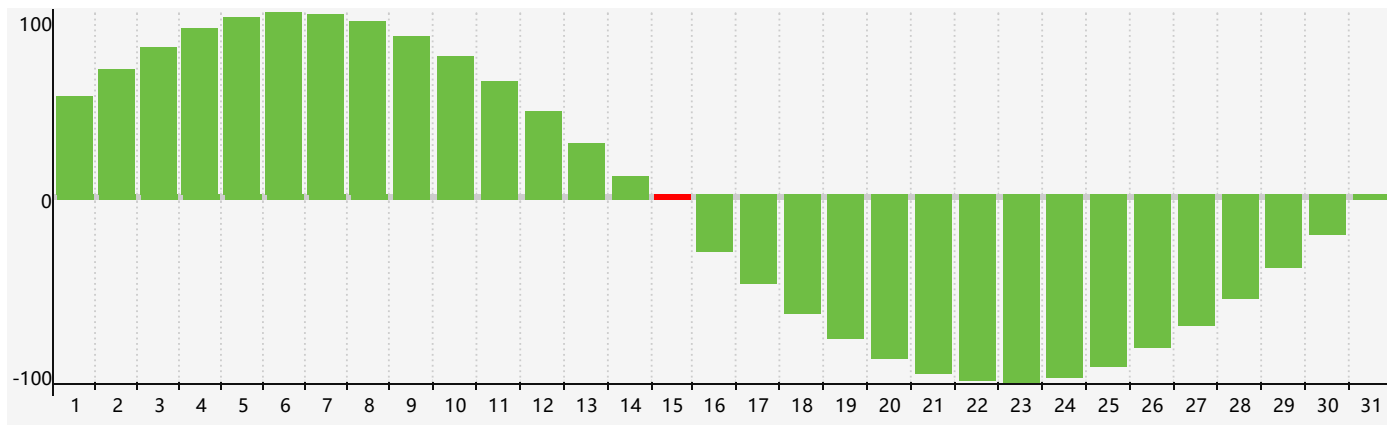

智力節律曲线图 - 2021年1月

情感節律曲线图 - 2021年1月

身體節律曲线图 - 2021年1月

公曆2021年一月 農曆庚子年 [鼠年]

星期日	星期一	星期二	星期三	星期四	星期五	星期六
十三 27	十四 28	十五 29	十六 30	十七 31	十八 1	十九 2
二十 3	廿一 4 情感臨界日	小寒 廿二 5	廿三 6	廿四 7	廿五 8 身體臨界日	廿六 9
廿七 10	廿八 11	廿九 12	臘月 初一 13	初二 14	初三 15 智力臨界日	初四 16
初五 17	初六 18	初七 19	大寒 初八 20	初九 21	初十 22	十一 23
十二 24	十三 25	十四 26	十五 27	十六 28	十七 29	十八 30
十九 31 身體臨界日	二十 1 情感臨界日	廿一 2	立春 廿二 3	廿三 4	廿四 5	廿五 6