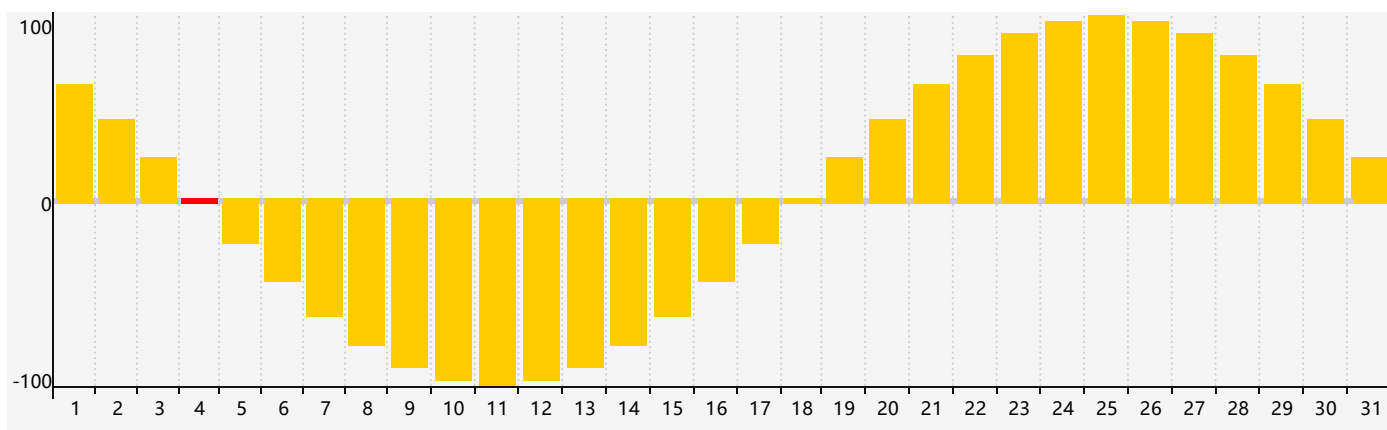

智力節律曲线图 - 2021年1月

情感節律曲线图 - 2021年1月

身體節律曲线图 - 2021年1月

公曆2021年一月 農曆庚子年 [鼠年]

星期日	星期一	星期二	星期三	星期四	星期五	星期六
十三 27	十四 28	十五 29	十六 30	十七 31	十八 1	十九 2
二十 3	廿一 4 情感臨界日	小寒 廿二 5	廿三 6	廿四 7	廿五 8 身體臨界日	廿六 9
廿七 10	廿八 11	廿九 12	臘月 初一 13	初二 14	初三 15 智力臨界日	初四 16
初五 17	初六 18	初七 19	大寒 初八 20	初九 21	初十 22	十一 23
十二 24	十三 25	十四 26	十五 27	十六 28	十七 29	十八 30
十九 31 身體臨界日	二十 1 情感臨界日	廿一 2	立春 廿二 3	廿三 4	廿四 5	廿五 6