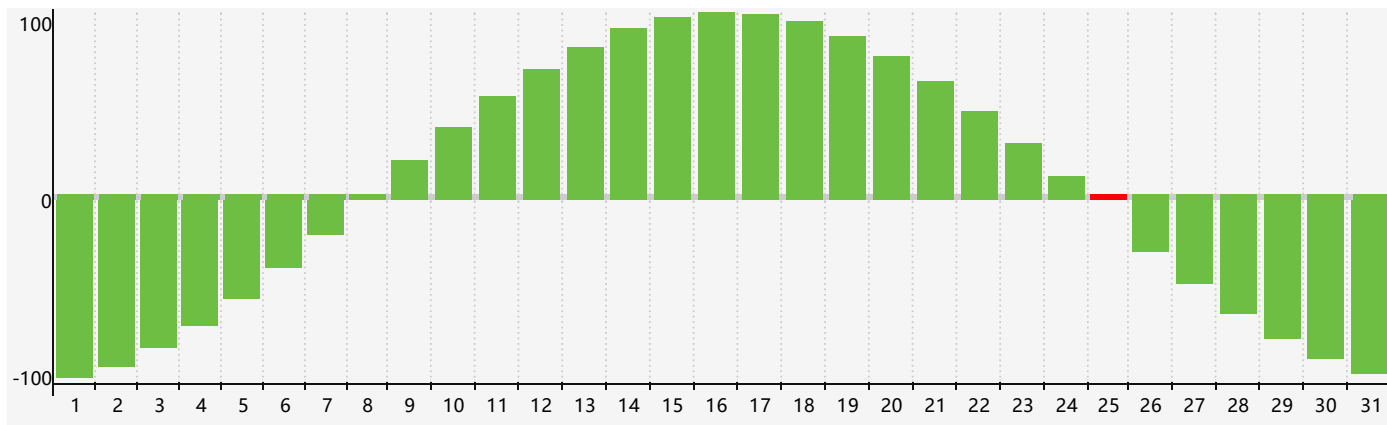

智力節律曲线图 - 2021年1月

情感節律曲线图 - 2021年1月

身體節律曲线图 - 2021年1月

公曆2021年一月 農曆庚子年 [鼠年]

星期日	星期一	星期二	星期三	星期四	星期五	星期六
十三 27	十四 28	十五 29	十六 30	十七 31 身體臨界日	十八 1	十九 2
二十 3	廿一 4	小寒 廿二 5	廿三 6	廿四 7	廿五 8	廿六 9
廿七 10	廿八 11	廿九 12	臘月 初一 13	初二 14	初三 15	初四 16
初五 17	初六 18 情感臨界日	初七 19	大寒 初八 20	初九 21	初十 22	十一 23 身體臨界日
十二 24	十三 25 智力臨界日	十四 26	十五 27	十六 28	十七 29	十八 30
十九 31	二十 1	廿一 2	立春 廿二 3	廿三 4	廿四 5	廿五 6