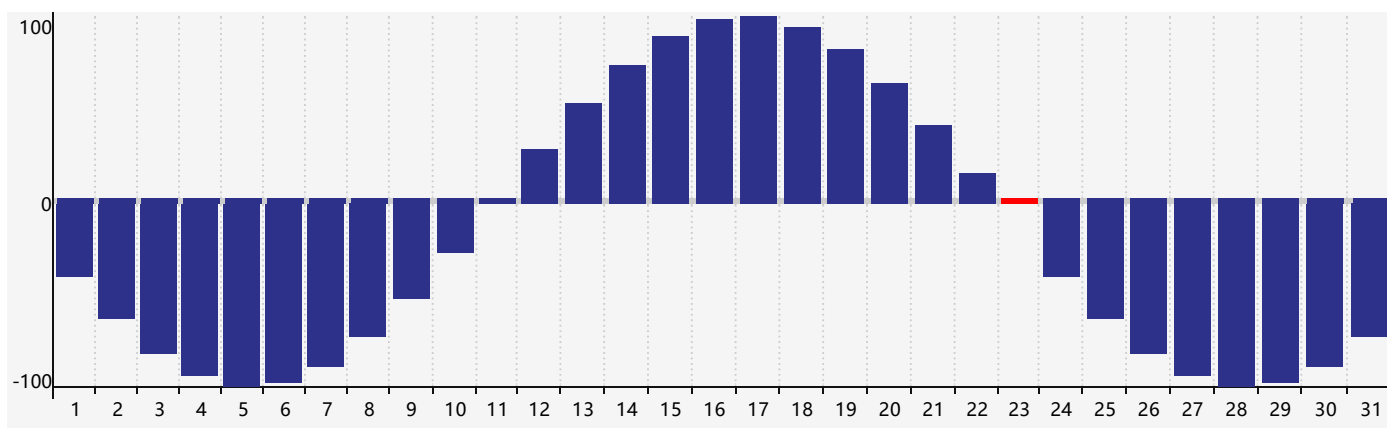

智力節律曲线图 - 2021年1月

情感節律曲线图 - 2021年1月

身體節律曲线图 - 2021年1月

公曆2021年一月 農曆庚子年 [鼠年]

星期日	星期一	星期二	星期三	星期四	星期五	星期六
十三 27	十四 28	十五 29	十六 30	十七 31 身體臨界日	十八 1	十九 2
二十 3	廿一 4	小寒 廿二 5	廿三 6	廿四 7	廿五 8	廿六 9
廿七 10	廿八 11	廿九 12	臘月 初一 13	初二 14	初三 15	初四 16
初五 17	初六 18 情感臨界日	初七 19	大寒 初八 20	初九 21	初十 22	十一 23 身體臨界日
十二 24	十三 25 智力臨界日	十四 26	十五 27	十六 28	十七 29	十八 30
十九 31	二十 1	廿一 2	立春 廿二 3	廿三 4	廿四 5	廿五 6