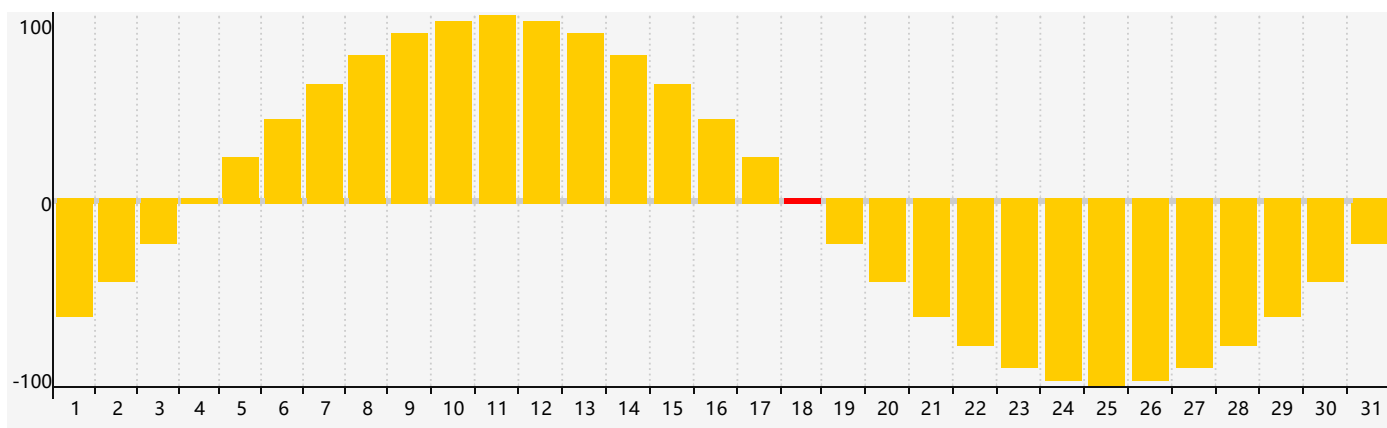

智力節律曲线图 - 2021年1月

情感節律曲线图 - 2021年1月

身體節律曲线图 - 2021年1月

公曆2021年一月 農曆庚子年 [鼠年]

星期日	星期一	星期二	星期三	星期四	星期五	星期六
十三 27	十四 28	十五 29	十六 30	十七 31 身體臨界日	十八 1	十九 2
二十 3	廿一 4	小寒 廿二 5	廿三 6	廿四 7	廿五 8	廿六 9
廿七 10	廿八 11	廿九 12	臘月 初一 13	初二 14	初三 15	初四 16
初五 17	初六 18 情感臨界日	初七 19	大寒 初八 20	初九 21	初十 22	十一 23 身體臨界日
十二 24	十三 25 智力臨界日	十四 26	十五 27	十六 28	十七 29	十八 30
十九 31	二十 1	廿一 2	立春 廿二 3	廿三 4	廿四 5	廿五 6