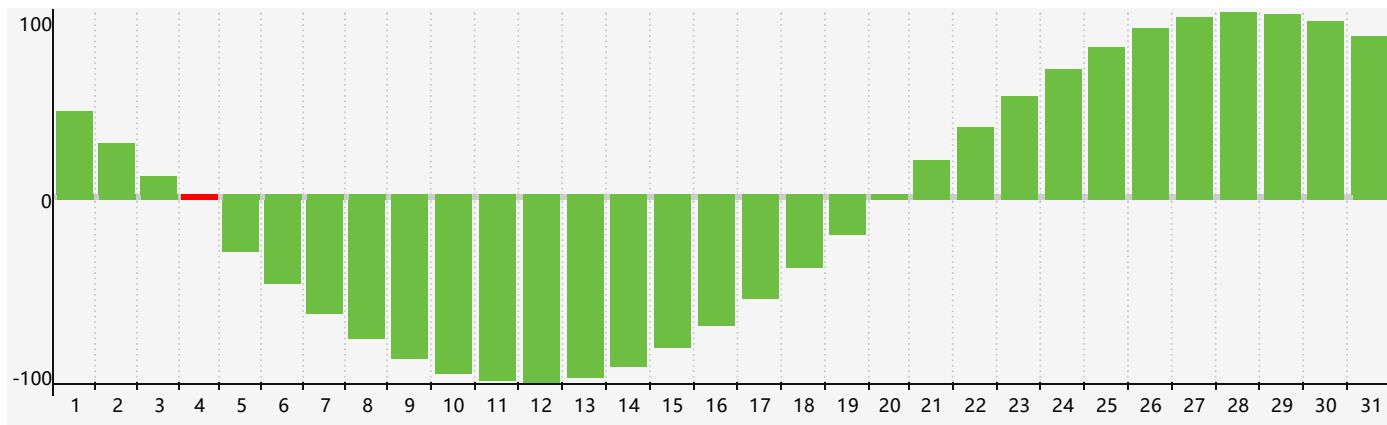

智力節律曲线图 - 2021年1月

情感節律曲线图 - 2021年1月

身體節律曲线图 - 2021年1月

公曆2021年一月 農曆庚子年 [鼠年]

星期日	星期一	星期二	星期三	星期四	星期五	星期六
十三 27	十四 28	十五 29	十六 30	十七 31	十八 1	十九 2
二十 3 身體臨界日	廿一 4 智力臨界日 情感臨界日	小寒 廿二 5	廿三 6	廿四 7	廿五 8	廿六 9
廿七 10	廿八 11	廿九 12	臘月 初一 13	初二 14	初三 15	初四 16
初五 17	初六 18	初七 19	大寒 初八 20	初九 21	初十 22	十一 23
十二 24	十三 25	十四 26 身體臨界日	十五 27	十六 28	十七 29	十八 30
十九 31	二十 1 情感臨界日	廿一 2	立春 廿二 3	廿三 4	廿四 5	廿五 6 智力臨界日