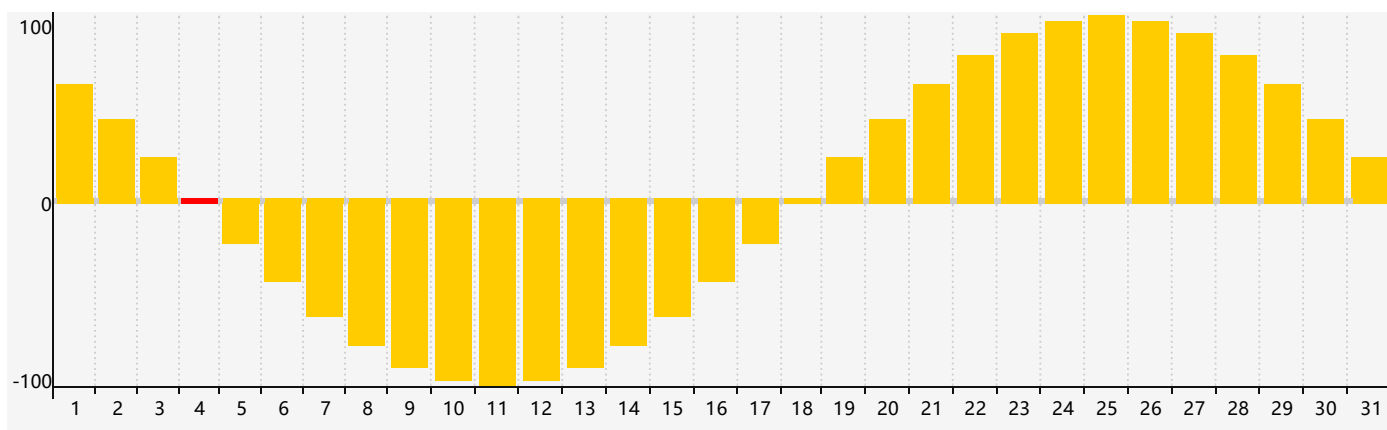

智力節律曲线图 - 2021年1月

情感節律曲线图 - 2021年1月

身體節律曲线图 - 2021年1月

公曆2021年一月 農曆庚子年 [鼠年]

星期日	星期一	星期二	星期三	星期四	星期五	星期六
十三 27	十四 28	十五 29	十六 30	十七 31	十八 1	十九 2
二十 3 身體臨界日	廿一 4 智力臨界日 情感臨界日	小寒 廿二 5	廿三 6	廿四 7	廿五 8	廿六 9
廿七 10	廿八 11	廿九 12	臘月 初一 13	初二 14	初三 15	初四 16
初五 17	初六 18	初七 19	大寒 初八 20	初九 21	初十 22	十一 23
十二 24	十三 25	十四 26 身體臨界日	十五 27	十六 28	十七 29	十八 30
十九 31	二十 1 情感臨界日	廿一 2	立春 廿二 3	廿三 4	廿四 5	廿五 6 智力臨界日