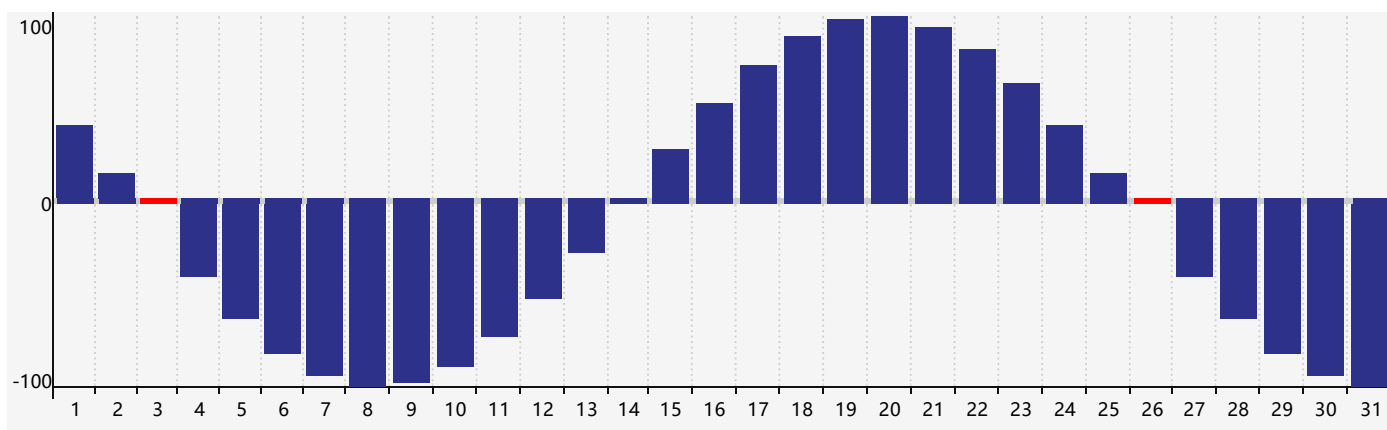

智力節律曲线图 - 2021年1月

情感節律曲线图 - 2021年1月

身體節律曲线图 - 2021年1月

公曆2021年一月 農曆庚子年 [鼠年]

星期日	星期一	星期二	星期三	星期四	星期五	星期六
十三 27	十四 28	十五 29	十六 30	十七 31	十八 1	十九 2
二十 3 身體臨界日	廿一 4 智力臨界日 情感臨界日	小寒 廿二 5	廿三 6	廿四 7	廿五 8	廿六 9
廿七 10	廿八 11	廿九 12	臘月 初一 13	初二 14	初三 15	初四 16
初五 17	初六 18	初七 19	大寒 初八 20	初九 21	初十 22	十一 23
十二 24	十三 25	十四 26 身體臨界日	十五 27	十六 28	十七 29	十八 30
十九 31	二十 1 情感臨界日	廿一 2	立春 廿二 3	廿三 4	廿四 5	廿五 6 智力臨界日