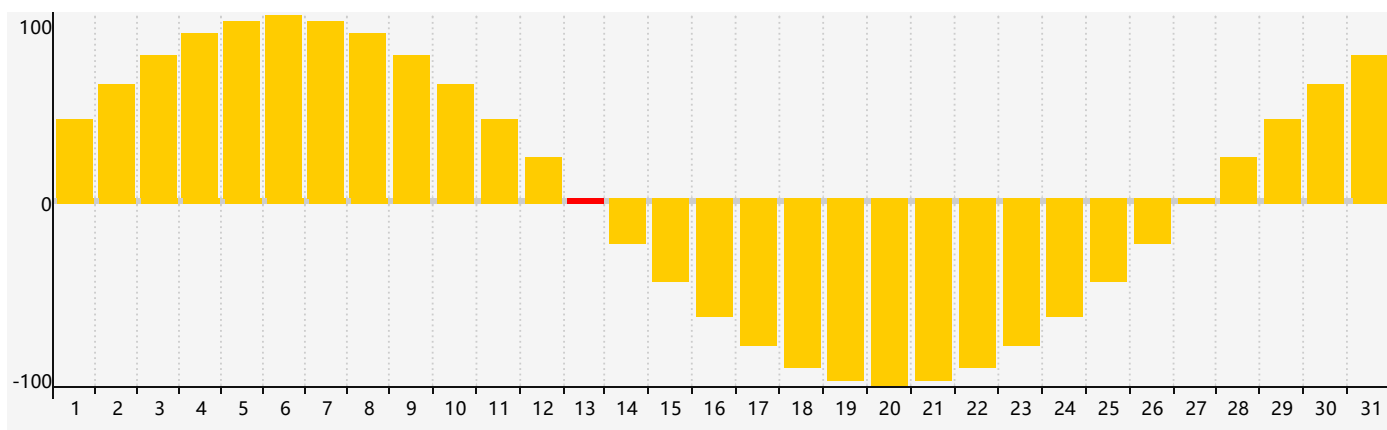

智力節律曲线图 - 2021年1月

情感節律曲线图 - 2021年1月

身體節律曲线图 - 2021年1月

公曆2021年一月 農曆庚子年 [鼠年]

星期日	星期一	星期二	星期三	星期四	星期五	星期六
十三 27	十四 28	十五 29	十六 30	十七 31	十八 1	十九 2
二十 3	廿一 4	小寒 廿二 5 智力臨界日	廿三 6	廿四 7	廿五 8	廿六 9
廿七 10	廿八 11	廿九 12	臘月 初一 13 情感臨界日	初二 14 身體臨界日	初三 15	初四 16
初五 17	初六 18	初七 19	大寒 初八 20	初九 21	初十 22	十一 23
十二 24	十三 25	十四 26	十五 27	十六 28	十七 29	十八 30
十九 31	二十 1	廿一 2	立春 廿二 3	廿三 4	廿四 5	廿五 6 身體臨界日