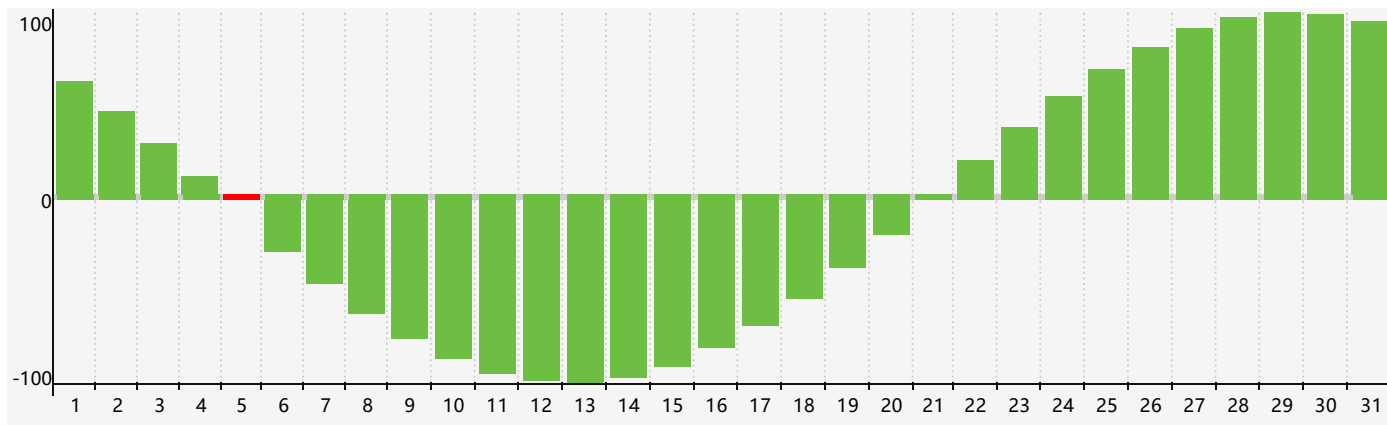

智力節律曲线图 - 2021年1月

情感節律曲线图 - 2021年1月

身體節律曲线图 - 2021年1月

公曆2021年一月 農曆庚子年 [鼠年]

星期日	星期一	星期二	星期三	星期四	星期五	星期六
十三 27	十四 28	十五 29	十六 30	十七 31	十八 1	十九 2
二十 3	廿一 4	小寒 廿二 5 智力臨界日	廿三 6	廿四 7	廿五 8	廿六 9
廿七 10	廿八 11	廿九 12	臘月 初一 13 情感臨界日	初二 14 身體臨界日	初三 15	初四 16
初五 17	初六 18	初七 19	大寒 初八 20	初九 21	初十 22	十一 23
十二 24	十三 25	十四 26	十五 27	十六 28	十七 29	十八 30
十九 31	二十 1	廿一 2	立春 廿二 3	廿三 4	廿四 5	廿五 6 身體臨界日