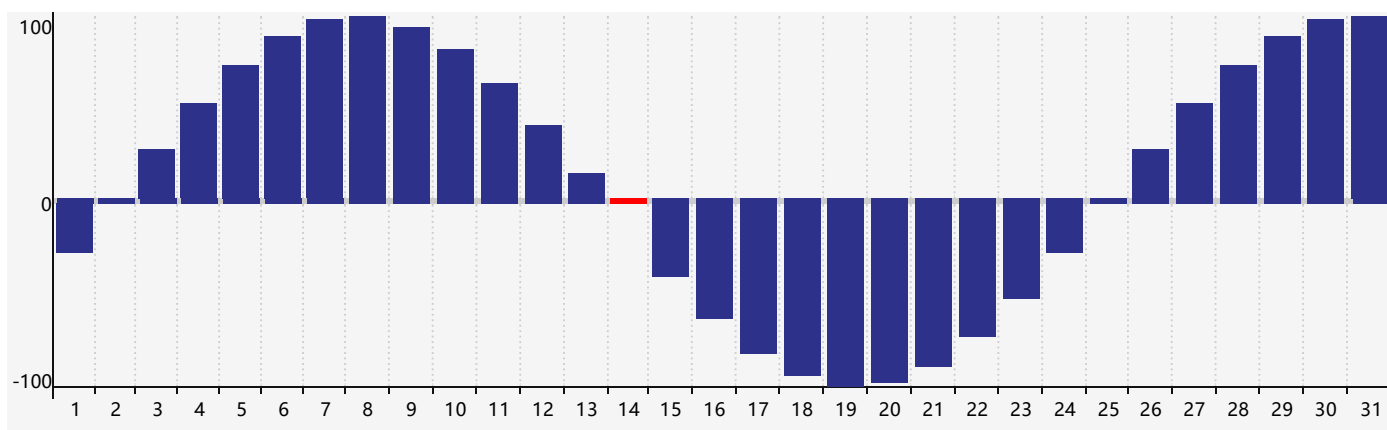

智力節律曲线图 - 2021年1月

情感節律曲线图 - 2021年1月

身體節律曲线图 - 2021年1月

公曆2021年一月 農曆庚子年 [鼠年]

星期日	星期一	星期二	星期三	星期四	星期五	星期六
十三 27	十四 28	十五 29	十六 30	十七 31	十八 1	十九 2
二十 3	廿一 4	小寒 廿二 5 智力臨界日	廿三 6	廿四 7	廿五 8	廿六 9
廿七 10	廿八 11	廿九 12	臘月 初一 13 情感臨界日	初二 14 身體臨界日	初三 15	初四 16
初五 17	初六 18	初七 19	大寒 初八 20	初九 21	初十 22	十一 23
十二 24	十三 25	十四 26	十五 27	十六 28	十七 29	十八 30
十九 31	二十 1	廿一 2	立春 廿二 3	廿三 4	廿四 5	廿五 6 身體臨界日