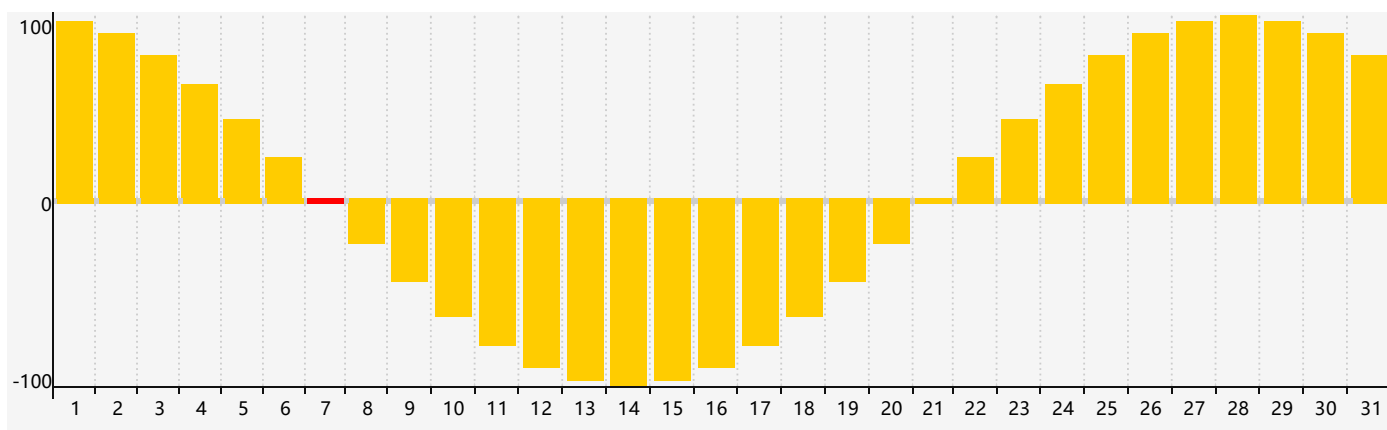

### 智力節律曲线图 - 2021年1月

### 情感節律曲线图 - 2021年1月

### 身體節律曲线图 - 2021年1月

公曆2021年一月 農曆庚子年 [鼠年]

星期日	星期一	星期二	星期三	星期四	星期五	星期六
十三 27	十四 28	十五 29	十六 30	十七 31	十八 1	十九 2 智力臨界日
二十 3	廿一 4	小寒 廿二 5	廿三 6	廿四 7 情感臨界日	廿五 8	廿六 9
廿七 10	廿八 11	廿九 12	臘月 初一 13	初二 14	初三 15 身體臨界日	初四 16
初五 17	初六 18	初七 19	大寒 初八 20	初九 21	初十 22	十一 23
十二 24	十三 25	十四 26	十五 27	十六 28	十七 29	十八 30
十九 31	二十 1	廿一 2	立春 廿二 3	廿三 4 智力臨界日 情感 臨界日	廿四 5	廿五 6