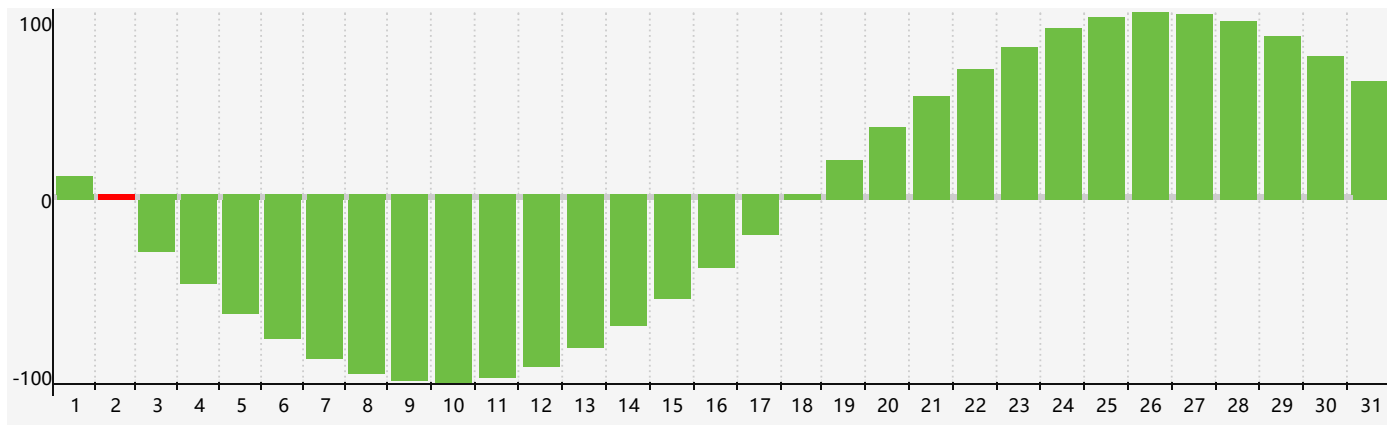

### 智力節律曲线图 - 2021年1月

### 情感節律曲线图 - 2021年1月

### 身體節律曲线图 - 2021年1月

公曆2021年一月 農曆庚子年 [鼠年]

星期日	星期一	星期二	星期三	星期四	星期五	星期六
十三 27	十四 28	十五 29	十六 30	十七 31	十八 1	十九 2 智力臨界日
二十 3	廿一 4	小寒 廿二 5	廿三 6	廿四 7 情感臨界日	廿五 8	廿六 9
廿七 10	廿八 11	廿九 12	臘月 初一 13	初二 14	初三 15 身體臨界日	初四 16
初五 17	初六 18	初七 19	大寒 初八 20	初九 21	初十 22	十一 23
十二 24	十三 25	十四 26	十五 27	十六 28	十七 29	十八 30
十九 31	二十 1	廿一 2	立春 廿二 3	廿三 4 智力臨界日 情感 臨界日	廿四 5	廿五 6