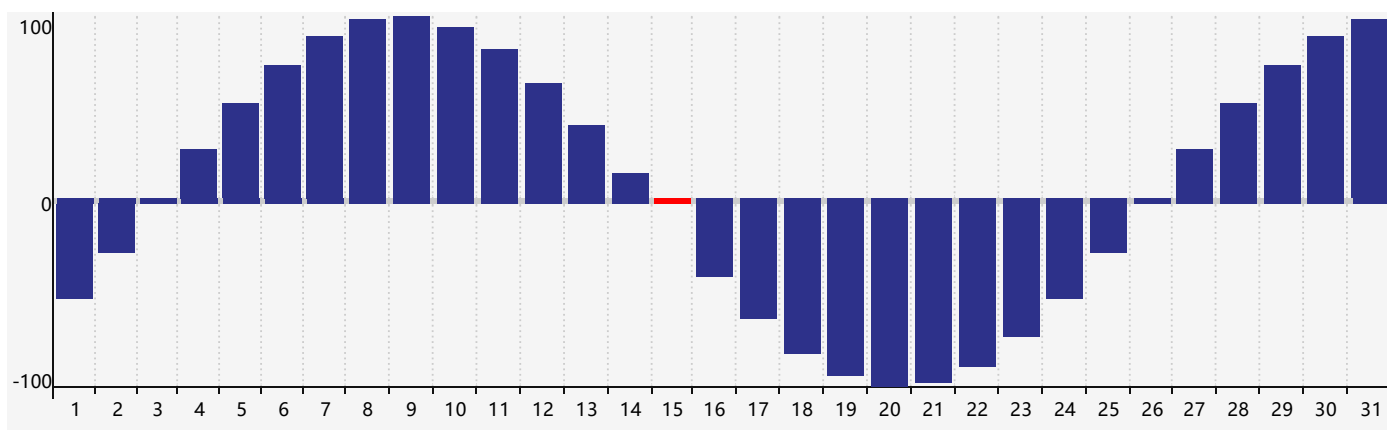

### 智力節律曲线图 - 2021年1月

### 情感節律曲线图 - 2021年1月

### 身體節律曲线图 - 2021年1月

公曆2021年一月 農曆庚子年 [鼠年]

星期日	星期一	星期二	星期三	星期四	星期五	星期六
十三 27	十四 28	十五 29	十六 30	十七 31	十八 1	十九 2 智力臨界日
二十 3	廿一 4	小寒 廿二 5	廿三 6	廿四 7 情感臨界日	廿五 8	廿六 9
廿七 10	廿八 11	廿九 12	臘月 初一 13	初二 14	初三 15 身體臨界日	初四 16
初五 17	初六 18	初七 19	大寒 初八 20	初九 21	初十 22	十一 23
十二 24	十三 25	十四 26	十五 27	十六 28	十七 29	十八 30
十九 31	二十 1	廿一 2	立春 廿二 3	廿三 4 智力臨界日 情感 臨界日	廿四 5	廿五 6