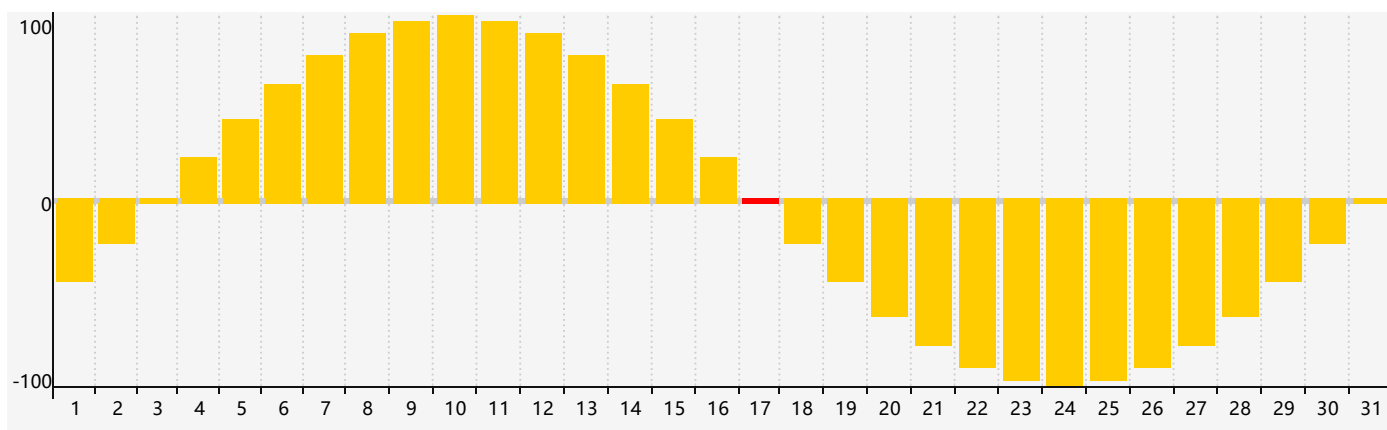

智力節律曲线图 - 2021年1月

情感節律曲线图 - 2021年1月

身體節律曲线图 - 2021年1月

公曆2021年一月 農曆庚子年 [鼠年]

星期日	星期一	星期二	星期三	星期四	星期五	星期六
十三 27	十四 28 智力臨界日	十五 29	十六 30	十七 31	十八 1	十九 2
二十 3	廿一 4	小寒 廿二 5	廿三 6 身體臨界日	廿四 7	廿五 8	廿六 9
廿七 10	廿八 11	廿九 12	臘月 初一 13	初二 14	初三 15	初四 16
初五 17 情感臨界日	初六 18	初七 19	大寒 初八 20	初九 21	初十 22	十一 23
十二 24	十三 25	十四 26	十五 27	十六 28	十七 29 身體臨界日	十八 30 智力臨界日
十九 31	二十 1	廿一 2	立春 廿二 3	廿三 4	廿四 5	廿五 6