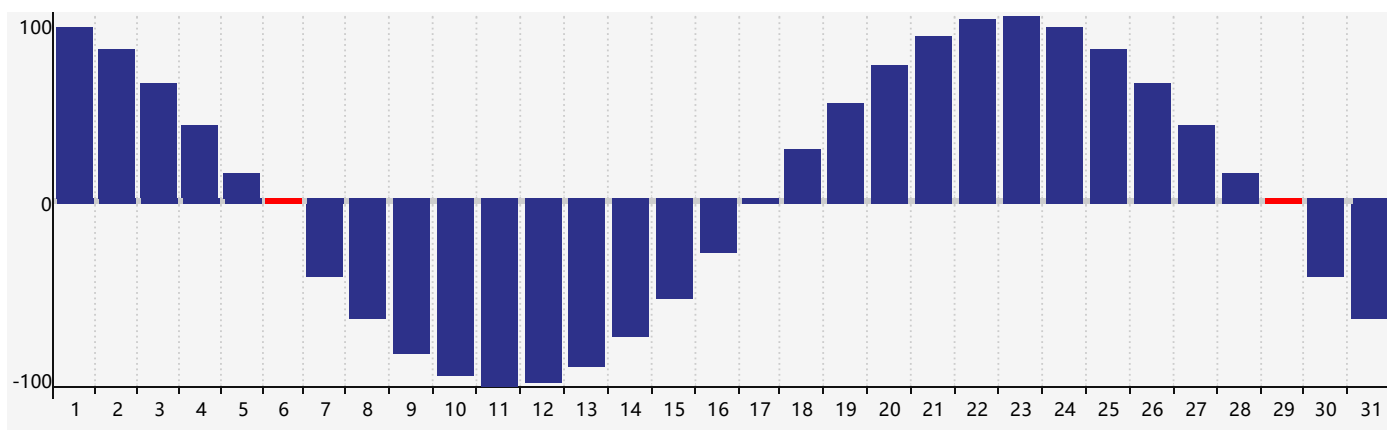

智力節律曲线图 - 2021年1月

情感節律曲线图 - 2021年1月

身體節律曲线图 - 2021年1月

公曆2021年一月 農曆庚子年 [鼠年]

星期日	星期一	星期二	星期三	星期四	星期五	星期六
十三 27	十四 28 智力臨界日	十五 29	十六 30	十七 31	十八 1	十九 2
二十 3	廿一 4	小寒 廿二 5	廿三 6 身體臨界日	廿四 7	廿五 8	廿六 9
廿七 10	廿八 11	廿九 12	臘月 初一 13	初二 14	初三 15	初四 16
初五 17 情感臨界日	初六 18	初七 19	大寒 初八 20	初九 21	初十 22	十一 23
十二 24	十三 25	十四 26	十五 27	十六 28	十七 29 身體臨界日	十八 30 智力臨界日
十九 31	二十 1	廿一 2	立春 廿二 3	廿三 4	廿四 5	廿五 6