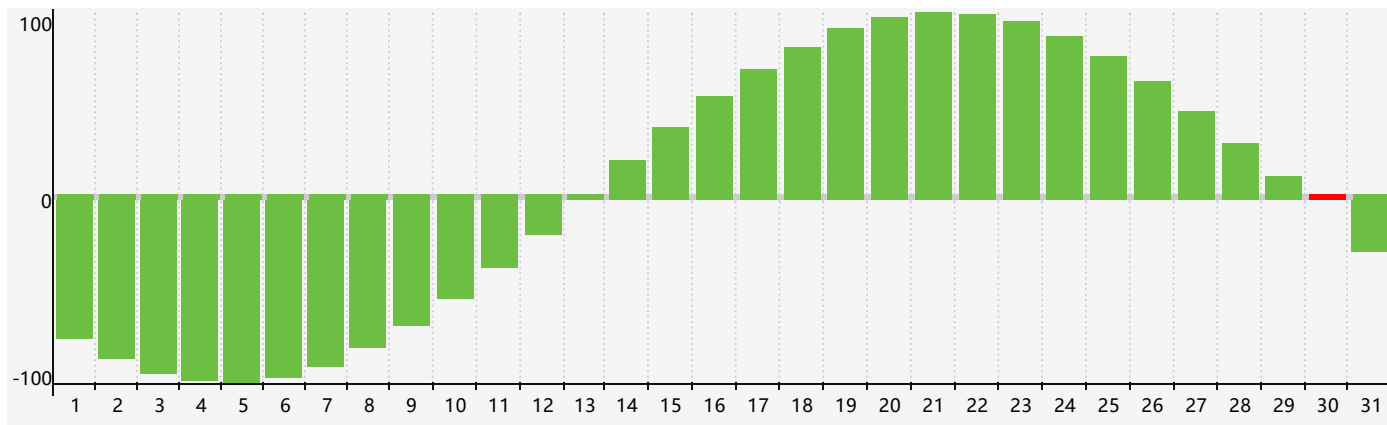

智力節律曲线图 - 2021年1月

情感節律曲线图 - 2021年1月

身體節律曲线图 - 2021年1月

公曆2021年一月 農曆庚子年 [鼠年]

星期日	星期一	星期二	星期三	星期四	星期五	星期六
十三 27	十四 28 智力臨界日	十五 29	十六 30	十七 31	十八 1	十九 2
二十 3	廿一 4	小寒 廿二 5	廿三 6 身體臨界日	廿四 7	廿五 8	廿六 9
廿七 10	廿八 11	廿九 12	臘月 初一 13	初二 14	初三 15	初四 16
初五 17 情感臨界日	初六 18	初七 19	大寒 初八 20	初九 21	初十 22	十一 23
十二 24	十三 25	十四 26	十五 27	十六 28	十七 29 身體臨界日	十八 30 智力臨界日
十九 31	二十 1	廿一 2	立春 廿二 3	廿三 4	廿四 5	廿五 6