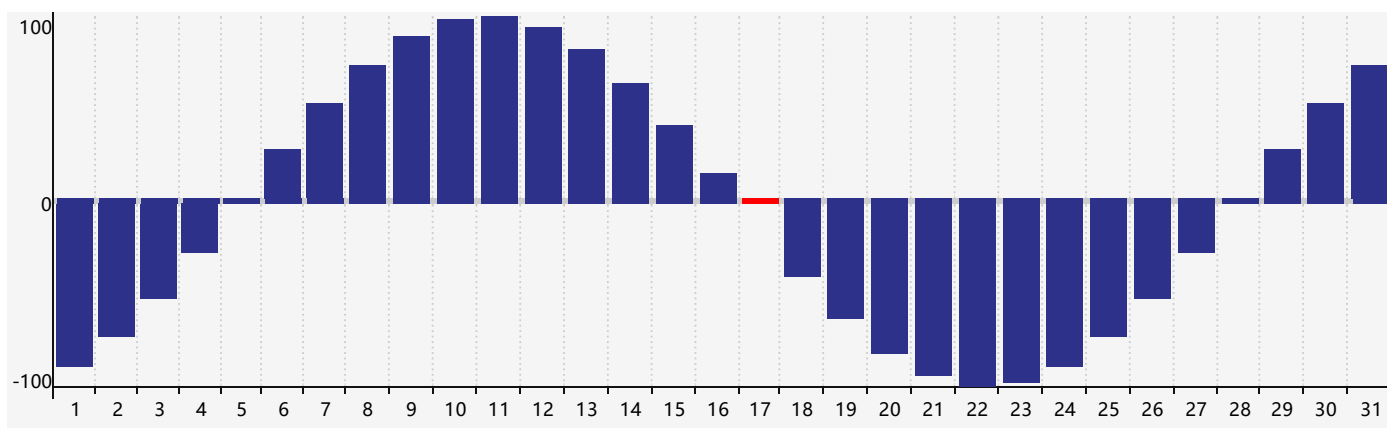

智力節律曲线图 - 2021年1月

情感節律曲线图 - 2021年1月

身體節律曲线图 - 2021年1月

公曆2021年一月 農曆庚子年 [鼠年]

星期日	星期一	星期二	星期三	星期四	星期五	星期六
十三 27	十四 28	十五 29	十六 30	十七 31	十八 1	十九 2
二十 3	廿一 4 智力臨界日	小寒 廿二 5	廿三 6	廿四 7	廿五 8	廿六 9
廿七 10	廿八 11	廿九 12	臘月 初一 13	初二 14	初三 15	初四 16
初五 17 身體臨界日	初六 18	初七 19	大寒 初八 20	初九 21 情感臨界日	初十 22	十一 23
十二 24	十三 25	十四 26	十五 27	十六 28	十七 29	十八 30
十九 31	二十 1	廿一 2	立春 廿二 3	廿三 4	廿四 5	廿五 6 智力臨界日