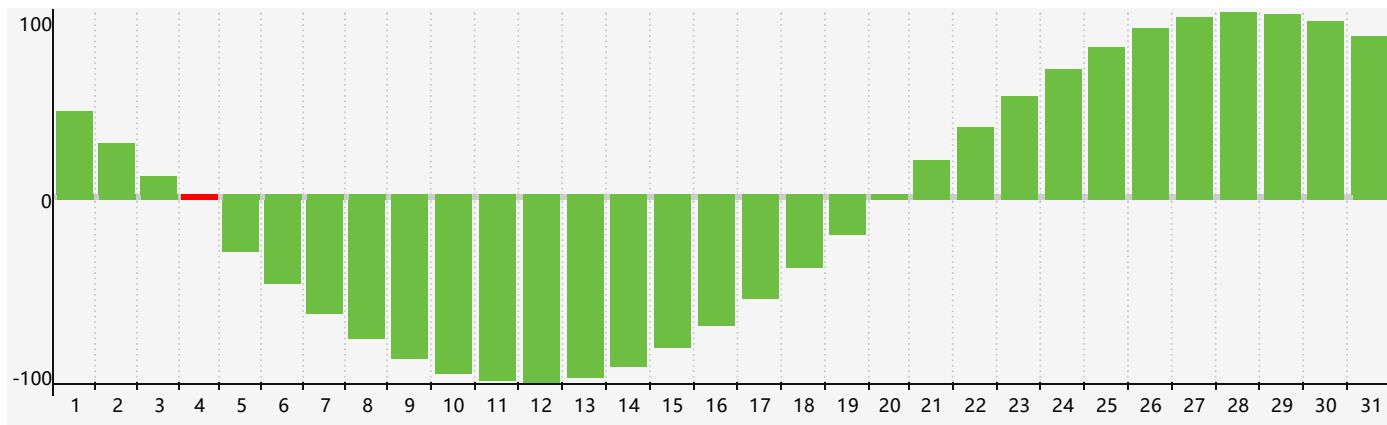

智力節律曲线图 - 2021年1月

情感節律曲线图 - 2021年1月

身體節律曲线图 - 2021年1月

公曆2021年一月 農曆庚子年 [鼠年]

星期日	星期一	星期二	星期三	星期四	星期五	星期六
十三 27	十四 28	十五 29	十六 30	十七 31	十八 1	十九 2
二十 3	廿一 4 智力臨界日	小寒 廿二 5	廿三 6	廿四 7	廿五 8	廿六 9
廿七 10	廿八 11	廿九 12	臘月 初一 13	初二 14	初三 15	初四 16
初五 17 身體臨界日	初六 18	初七 19	大寒 初八 20	初九 21 情感臨界日	初十 22	十一 23
十二 24	十三 25	十四 26	十五 27	十六 28	十七 29	十八 30
十九 31	二十 1	廿一 2	立春 廿二 3	廿三 4	廿四 5	廿五 6 智力臨界日