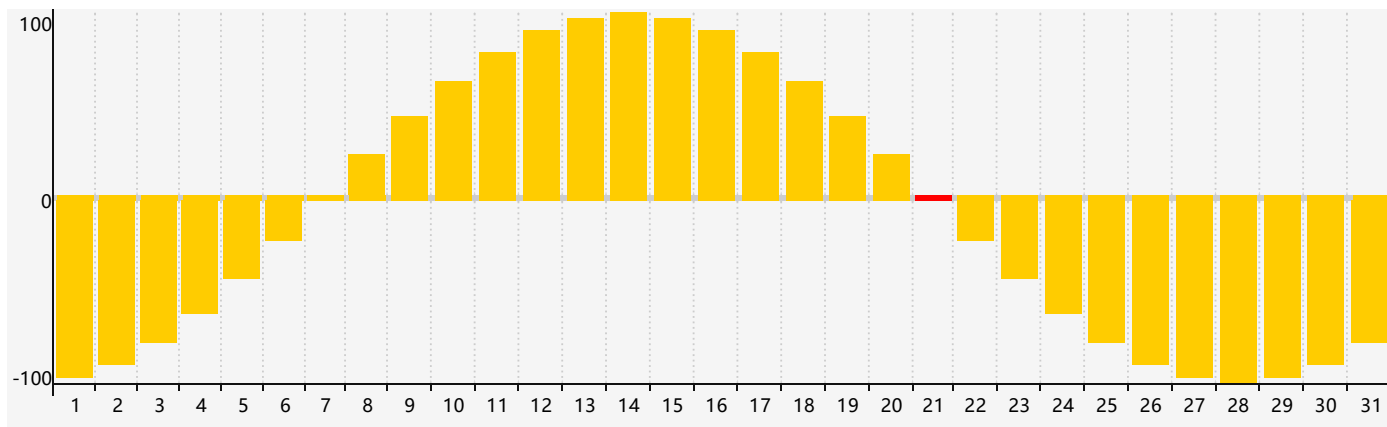

智力節律曲线图 - 2021年1月

情感節律曲线图 - 2021年1月

身體節律曲线图 - 2021年1月

公曆2021年一月 農曆庚子年 [鼠年]

星期日	星期一	星期二	星期三	星期四	星期五	星期六
十三 27	十四 28	十五 29	十六 30	十七 31	十八 1	十九 2
二十 3	廿一 4 智力臨界日	小寒 廿二 5	廿三 6	廿四 7	廿五 8	廿六 9
廿七 10	廿八 11	廿九 12	臘月 初一 13	初二 14	初三 15	初四 16
初五 17 身體臨界日	初六 18	初七 19	大寒 初八 20	初九 21 情感臨界日	初十 22	十一 23
十二 24	十三 25	十四 26	十五 27	十六 28	十七 29	十八 30
十九 31	二十 1	廿一 2	立春 廿二 3	廿三 4	廿四 5	廿五 6 智力臨界日