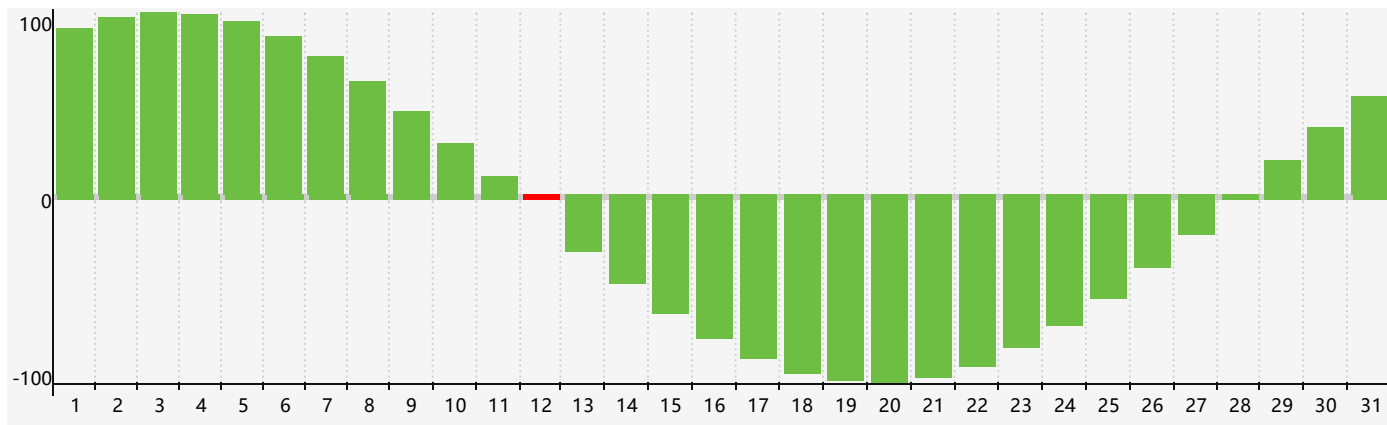

智力節律曲线图 - 2021年1月

情感節律曲线图 - 2021年1月

身體節律曲线图 - 2021年1月

公曆2021年一月 農曆庚子年 [鼠年]

星期日	星期一	星期二	星期三	星期四	星期五	星期六
十三 27	十四 28	十五 29 情感臨界日	十六 30	十七 31	十八 1	十九 2
二十 3 身體臨界日	廿一 4	小寒 廿二 5	廿三 6	廿四 7	廿五 8	廿六 9
廿七 10	廿八 11	廿九 12 智力臨界日	臘月 初一 13	初二 14	初三 15	初四 16
初五 17	初六 18	初七 19	大寒 初八 20	初九 21	初十 22	十一 23
十二 24	十三 25	十四 26 情感臨界日 身體臨界日	十五 27	十六 28	十七 29	十八 30
十九 31	二十 1	廿一 2	立春 廿二 3	廿三 4	廿四 5	廿五 6