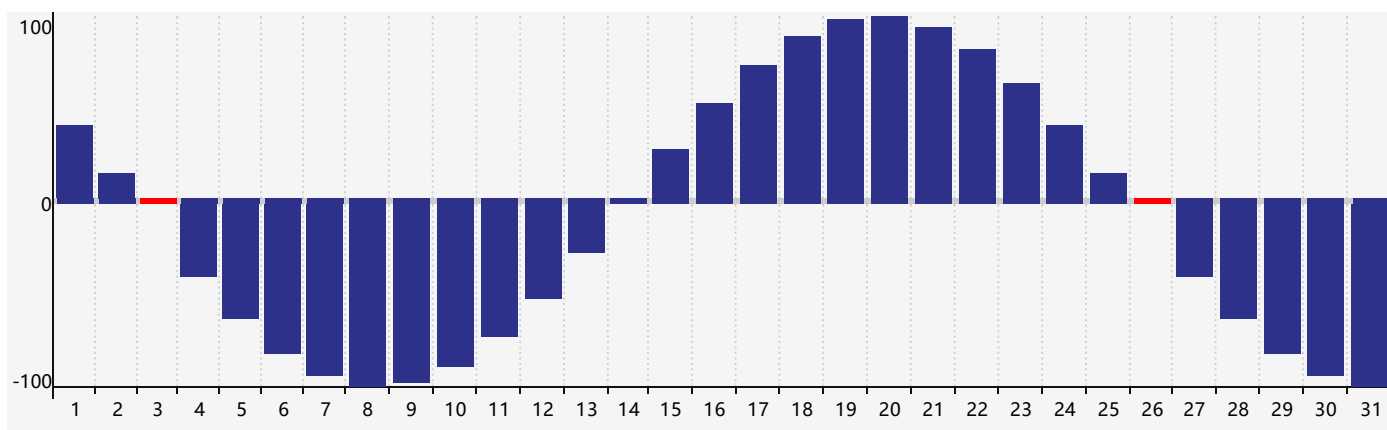

智力節律曲线图 - 2021年1月

情感節律曲线图 - 2021年1月

身體節律曲线图 - 2021年1月

公曆2021年一月 農曆庚子年 [鼠年]

星期日	星期一	星期二	星期三	星期四	星期五	星期六
十三 27	十四 28	十五 29 情感臨界日	十六 30	十七 31	十八 1	十九 2
二十 3 身體臨界日	廿一 4	小寒 廿二 5	廿三 6	廿四 7	廿五 8	廿六 9
廿七 10	廿八 11	廿九 12 智力臨界日	臘月 初一 13	初二 14	初三 15	初四 16
初五 17	初六 18	初七 19	大寒 初八 20	初九 21	初十 22	十一 23
十二 24	十三 25	十四 26 情感臨界日 身體臨界日	十五 27	十六 28	十七 29	十八 30
十九 31	二十 1	廿一 2	立春 廿二 3	廿三 4	廿四 5	廿五 6