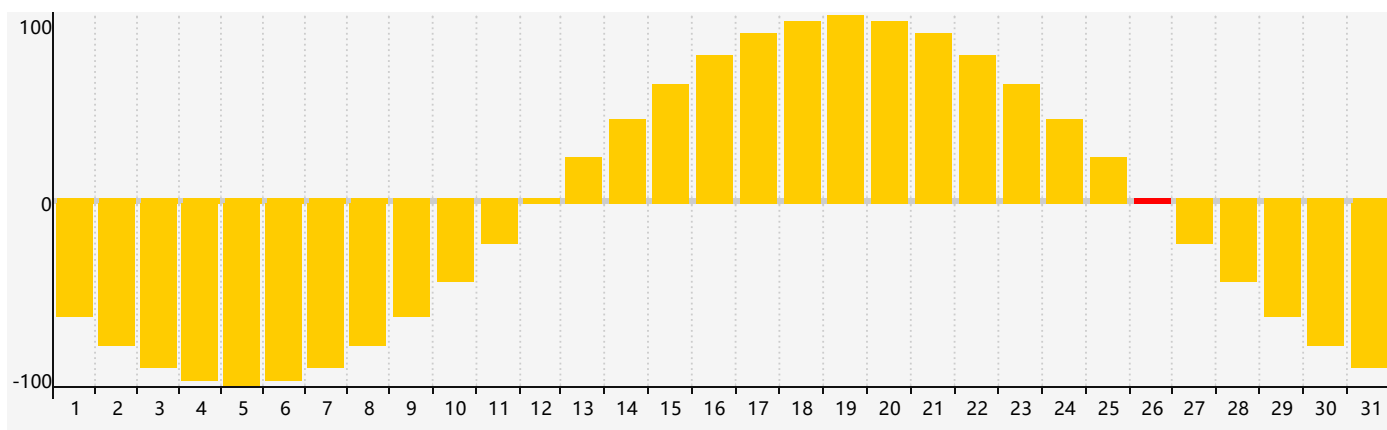

智力節律曲线图 - 2021年1月

情感節律曲线图 - 2021年1月

身體節律曲线图 - 2021年1月

公曆2021年一月 農曆庚子年 [鼠年]

星期日	星期一	星期二	星期三	星期四	星期五	星期六
十三 27	十四 28	十五 29 情感臨界日	十六 30	十七 31	十八 1	十九 2
二十 3 身體臨界日	廿一 4	小寒 廿二 5	廿三 6	廿四 7	廿五 8	廿六 9
廿七 10	廿八 11	廿九 12 智力臨界日	臘月 初一 13	初二 14	初三 15	初四 16
初五 17	初六 18	初七 19	大寒 初八 20	初九 21	初十 22	十一 23
十二 24	十三 25	十四 26 情感臨界日 身體臨界日	十五 27	十六 28	十七 29	十八 30
十九 31	二十 1	廿一 2	立春 廿二 3	廿三 4	廿四 5	廿五 6