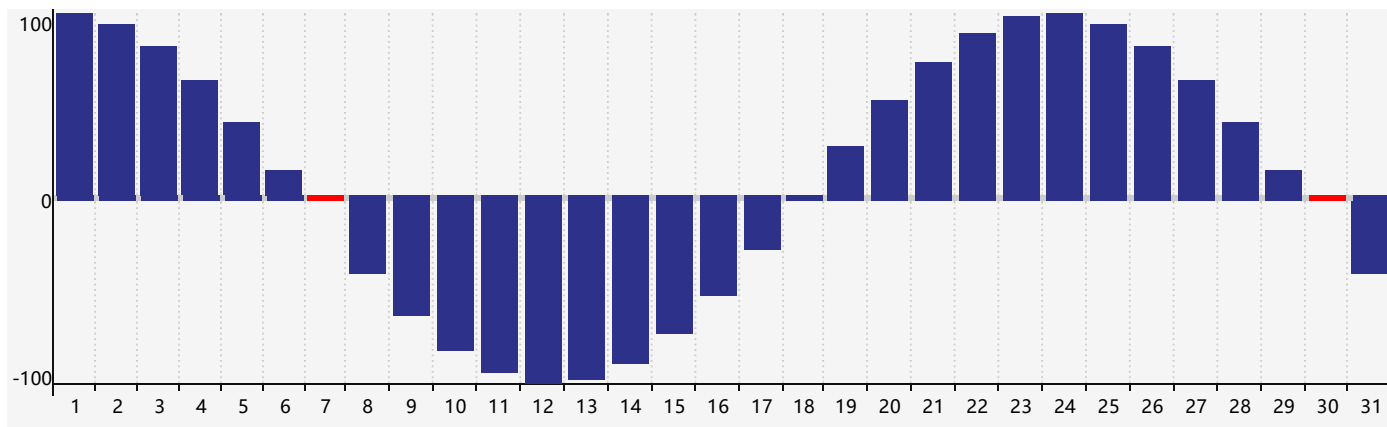

智力節律曲线图 - 2021年1月

情感節律曲线图 - 2021年1月

身體節律曲线图 - 2021年1月

公曆2021年一月 農曆庚子年 [鼠年]

星期日	星期一	星期二	星期三	星期四	星期五	星期六
十三 27	十四 28	十五 29	十六 30	十七 31	十八 1	十九 2
二十 3	廿一 4	小寒 廿二 5	廿三 6	廿四 7 身體臨界日	廿五 8	廿六 9 智力臨界日
廿七 10	廿八 11	廿九 12	臘月 初一 13 情感臨界日	初二 14	初三 15	初四 16
初五 17	初六 18	初七 19	大寒 初八 20	初九 21	初十 22	十一 23
十二 24	十三 25	十四 26	十五 27	十六 28	十七 29	十八 30 身體臨界日
十九 31	二十 1	廿一 2	立春 廿二 3	廿三 4	廿四 5	廿五 6