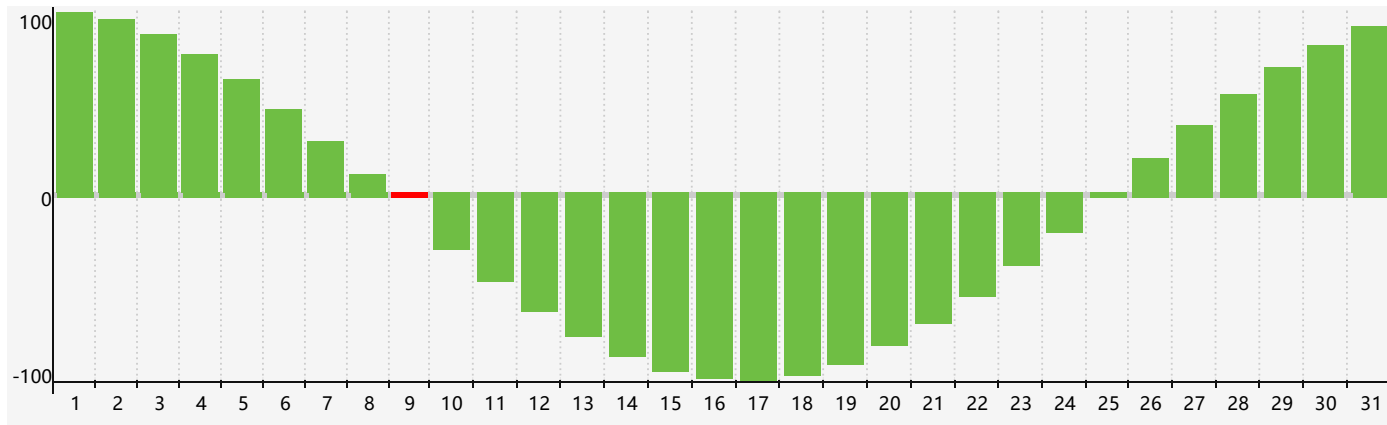

智力節律曲线图 - 2021年1月

情感節律曲线图 - 2021年1月

身體節律曲线图 - 2021年1月

公曆2021年一月 農曆庚子年 [鼠年]

星期日	星期一	星期二	星期三	星期四	星期五	星期六
十三 27	十四 28	十五 29	十六 30	十七 31	十八 1	十九 2
二十 3	廿一 4	小寒 廿二 5	廿三 6	廿四 7 身體臨界日	廿五 8	廿六 9 智力臨界日
廿七 10	廿八 11	廿九 12	臘月 初一 13 情感臨界日	初二 14	初三 15	初四 16
初五 17	初六 18	初七 19	大寒 初八 20	初九 21	初十 22	十一 23
十二 24	十三 25	十四 26	十五 27	十六 28	十七 29	十八 30 身體臨界日
十九 31	二十 1	廿一 2	立春 廿二 3	廿三 4	廿四 5	廿五 6