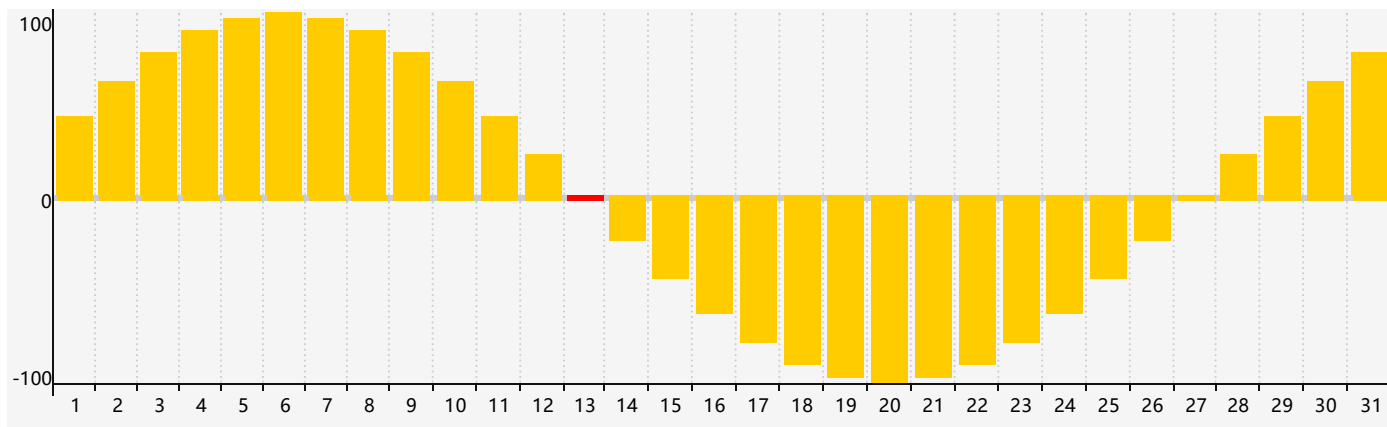

智力節律曲线图 - 2021年1月

情感節律曲线图 - 2021年1月

身體節律曲线图 - 2021年1月

公曆2021年一月 農曆庚子年 [鼠年]

星期日	星期一	星期二	星期三	星期四	星期五	星期六
十三 27	十四 28	十五 29	十六 30	十七 31	十八 1	十九 2
二十 3	廿一 4	小寒 廿二 5	廿三 6	廿四 7 身體臨界日	廿五 8	廿六 9 智力臨界日
廿七 10	廿八 11	廿九 12	臘月 初一 13 情感臨界日	初二 14	初三 15	初四 16
初五 17	初六 18	初七 19	大寒 初八 20	初九 21	初十 22	十一 23
十二 24	十三 25	十四 26	十五 27	十六 28	十七 29	十八 30 身體臨界日
十九 31	二十 1	廿一 2	立春 廿二 3	廿三 4	廿四 5	廿五 6