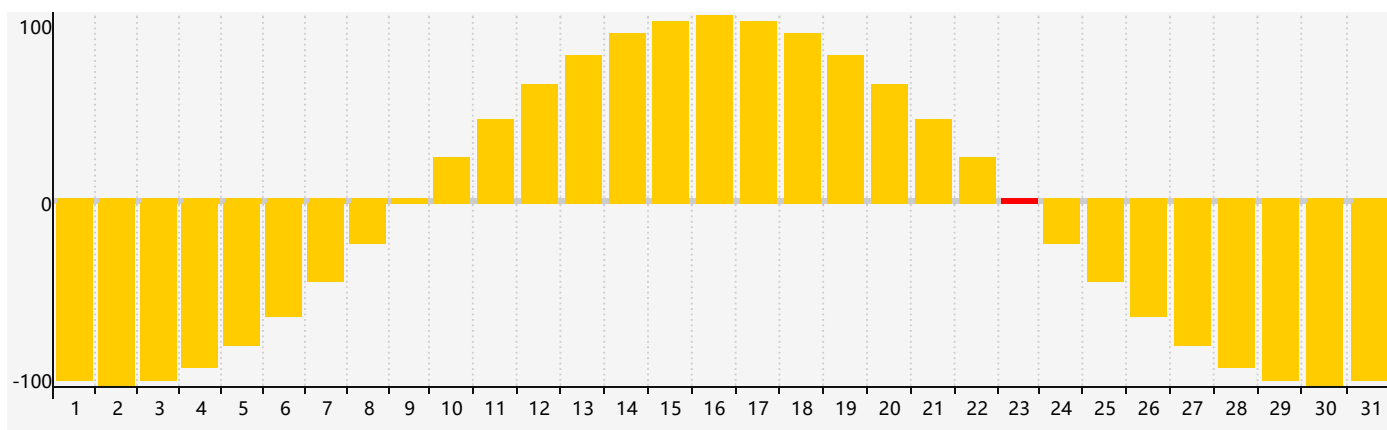

智力節律曲线图 - 2021年1月

情感節律曲线图 - 2021年1月

身體節律曲线图 - 2021年1月

公曆2021年一月 農曆庚子年 [鼠年]

星期日	星期一	星期二	星期三	星期四	星期五	星期六
十三 27	十四 28	十五 29	十六 30	十七 31	十八 1	十九 2
二十 3	廿一 4	小寒 廿二 5	廿三 6	廿四 7	廿五 8	廿六 9
廿七 10	廿八 11 身體臨界日	廿九 12 智力臨界日	臘月 初一 13	初二 14	初三 15	初四 16
初五 17	初六 18	初七 19	大寒 初八 20	初九 21	初十 22	十一 23 情感臨界日
十二 24	十三 25	十四 26	十五 27	十六 28	十七 29	十八 30
十九 31	二十 1	廿一 2	立春 廿二 3 身體臨界日	廿三 4	廿四 5	廿五 6