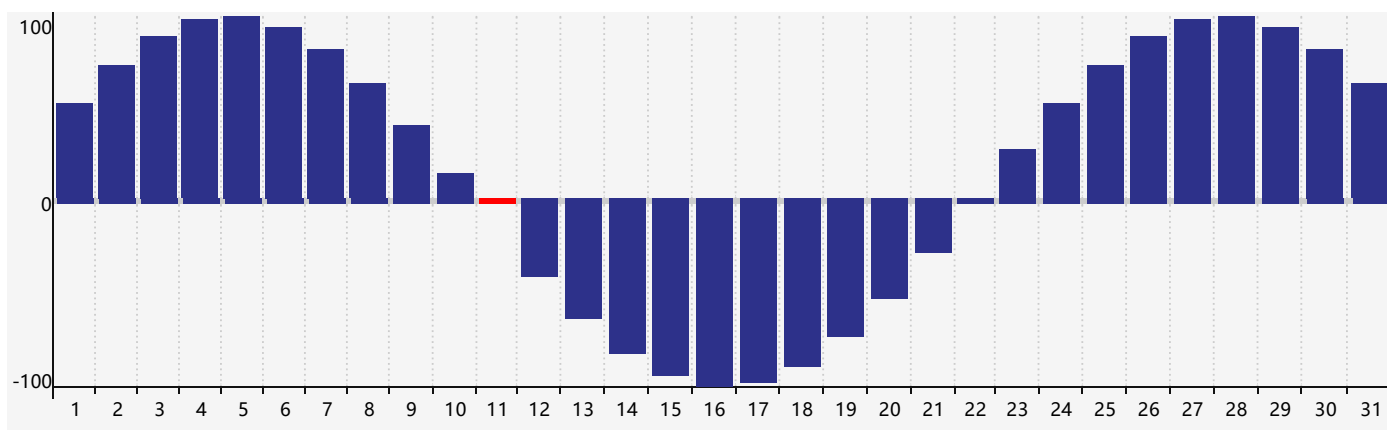

智力節律曲线图 - 2021年1月

情感節律曲线图 - 2021年1月

身體節律曲线图 - 2021年1月

公曆2021年一月 農曆庚子年 [鼠年]

星期日	星期一	星期二	星期三	星期四	星期五	星期六
十三 27	十四 28	十五 29	十六 30	十七 31	十八 1	十九 2
二十 3	廿一 4	小寒 廿二 5	廿三 6	廿四 7	廿五 8	廿六 9
廿七 10	廿八 11 身體臨界日	廿九 12 智力臨界日	臘月 初一 13	初二 14	初三 15	初四 16
初五 17	初六 18	初七 19	大寒 初八 20	初九 21	初十 22	十一 23 情感臨界日
十二 24	十三 25	十四 26	十五 27	十六 28	十七 29	十八 30
十九 31	二十 1	廿一 2	立春 廿二 3 身體臨界日	廿三 4	廿四 5	廿五 6