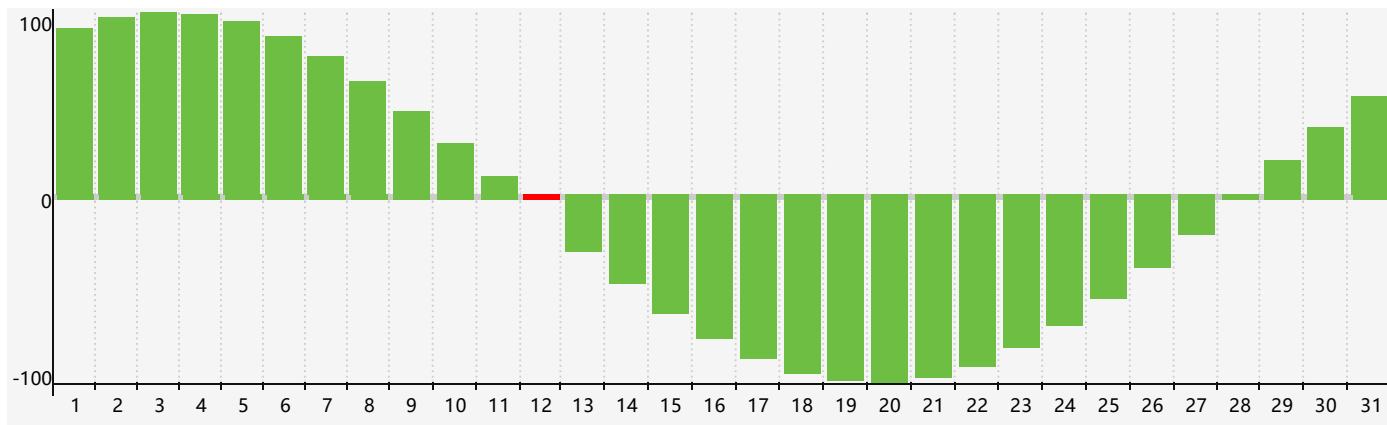

智力節律曲线图 - 2021年1月

情感節律曲线图 - 2021年1月

身體節律曲线图 - 2021年1月

公曆2021年一月 農曆庚子年 [鼠年]

星期日	星期一	星期二	星期三	星期四	星期五	星期六
十三 27	十四 28	十五 29	十六 30	十七 31	十八 1	十九 2
二十 3	廿一 4	小寒 廿二 5	廿三 6	廿四 7	廿五 8	廿六 9
廿七 10	廿八 11 身體臨界日	廿九 12 智力臨界日	臘月 初一 13	初二 14	初三 15	初四 16
初五 17	初六 18	初七 19	大寒 初八 20	初九 21	初十 22	十一 23 情感臨界日
十二 24	十三 25	十四 26	十五 27	十六 28	十七 29	十八 30
十九 31	二十 1	廿一 2	立春 廿二 3 身體臨界日	廿三 4	廿四 5	廿五 6