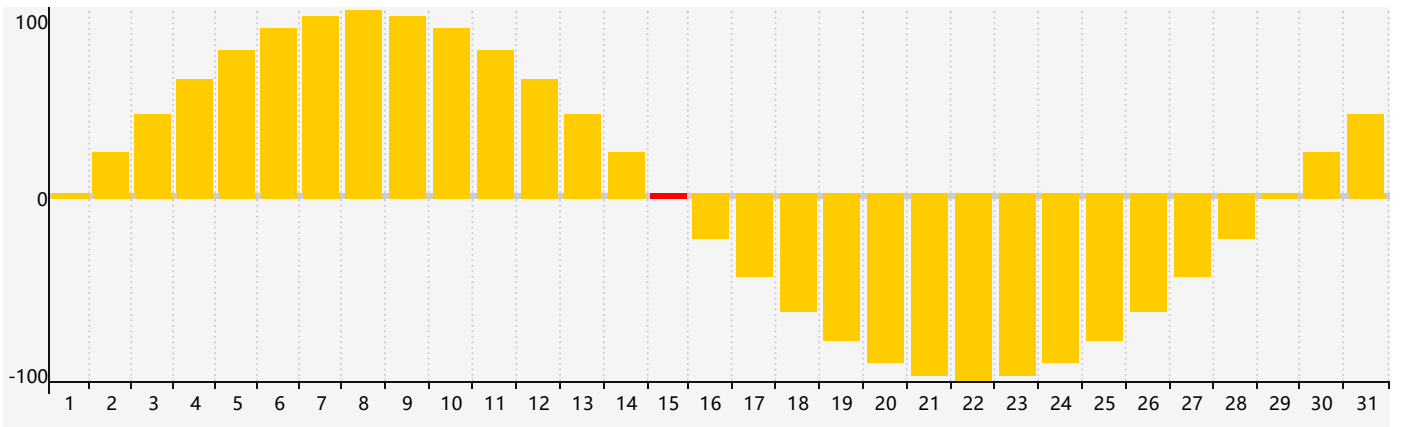

智力節律曲线图 - 2021年1月

情感節律曲线图 - 2021年1月

身體節律曲线图 - 2021年1月

公曆2021年一月 農曆庚子年 [鼠年]

星期日	星期一	星期二	星期三	星期四	星期五	星期六
十三 27	十四 28	十五 29	十六 30	十七 31	十八 1	十九 2
二十 3	廿一 4	小寒 廿二 5	廿三 6	廿四 7	廿五 8	廿六 9
廿七 10	廿八 11 智力臨界日	廿九 12	臘月 初一 13	初二 14	初三 15 情感臨界日	初四 16
初五 17 身體臨界日	初六 18	初七 19	大寒 初八 20	初九 21	初十 22	十一 23
十二 24	十三 25	十四 26	十五 27	十六 28	十七 29	十八 30
十九 31	二十 1	廿一 2	立春 廿二 3	廿三 4	廿四 5	廿五 6