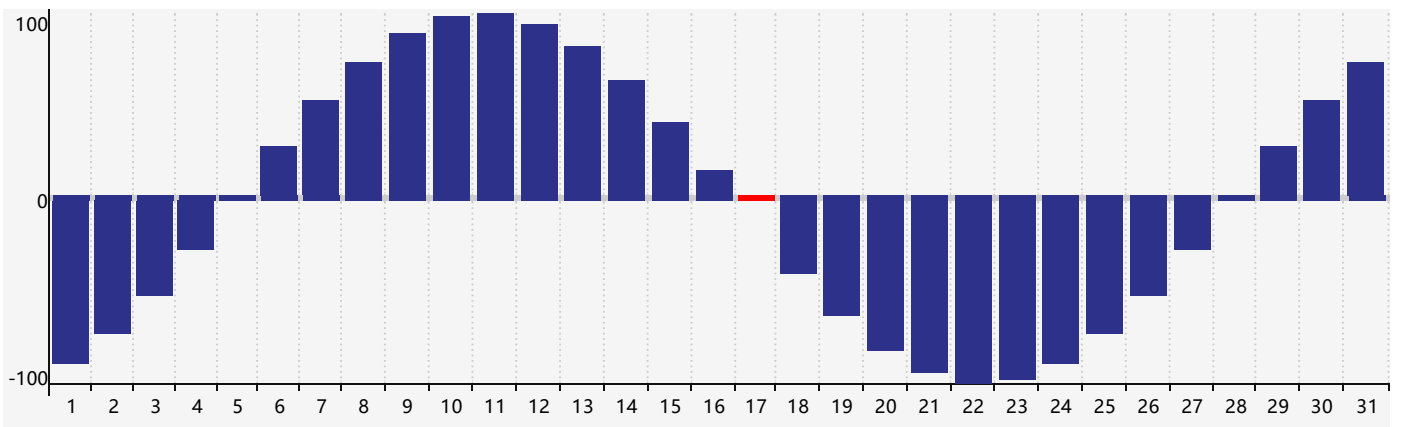

智力節律曲线图 - 2021年1月

情感節律曲线图 - 2021年1月

身體節律曲线图 - 2021年1月

公曆2021年一月 農曆庚子年 [鼠年]

星期日	星期一	星期二	星期三	星期四	星期五	星期六
十三 27	十四 28	十五 29	十六 30	十七 31	十八 1	十九 2
二十 3	廿一 4	小寒 廿二 5	廿三 6	廿四 7	廿五 8	廿六 9
廿七 10	廿八 11 智力臨界日	廿九 12	臘月 初一 13	初二 14	初三 15 情感臨界日	初四 16
初五 17 身體臨界日	初六 18	初七 19	大寒 初八 20	初九 21	初十 22	十一 23
十二 24	十三 25	十四 26	十五 27	十六 28	十七 29	十八 30
十九 31	二十 1	廿一 2	立春 廿二 3	廿三 4	廿四 5	廿五 6