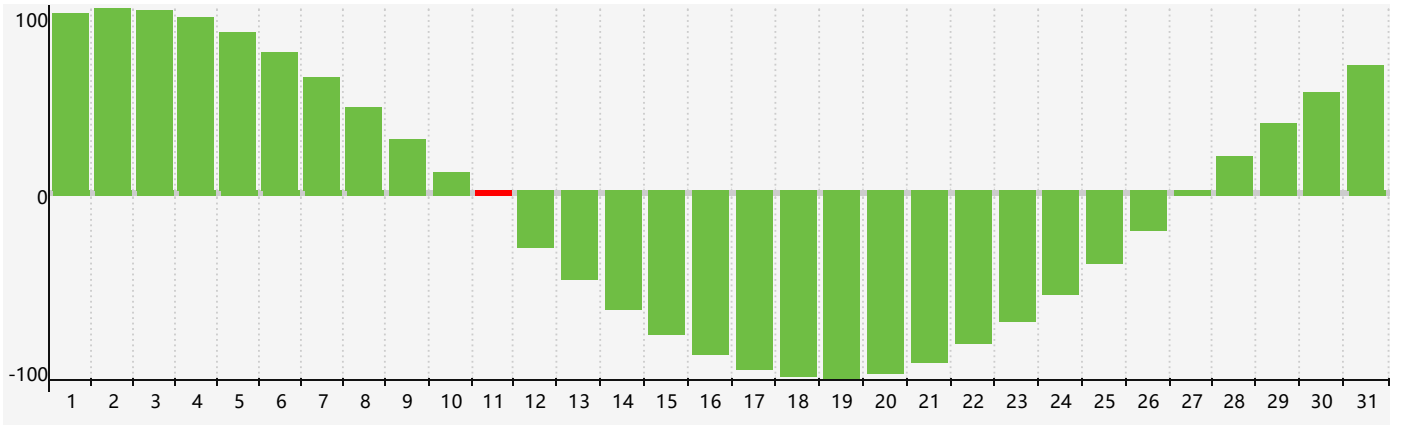

智力節律曲线图 - 2021年1月

情感節律曲线图 - 2021年1月

身體節律曲线图 - 2021年1月

公曆2021年一月 農曆庚子年 [鼠年]

星期日	星期一	星期二	星期三	星期四	星期五	星期六
十三 27	十四 28	十五 29	十六 30	十七 31	十八 1	十九 2
二十 3	廿一 4	小寒 廿二 5	廿三 6	廿四 7	廿五 8	廿六 9
廿七 10	廿八 11 智力臨界日	廿九 12	臘月 初一 13	初二 14	初三 15 情感臨界日	初四 16
初五 17 身體臨界日	初六 18	初七 19	大寒 初八 20	初九 21	初十 22	十一 23
十二 24	十三 25	十四 26	十五 27	十六 28	十七 29	十八 30
十九 31	二十 1	廿一 2	立春 廿二 3	廿三 4	廿四 5	廿五 6