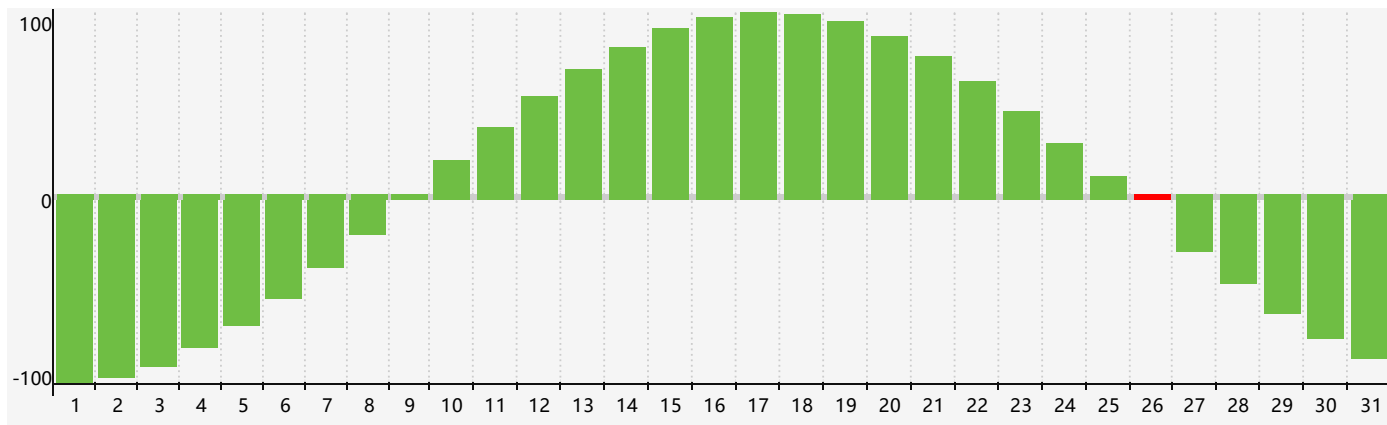

智力節律曲线图 - 2021年1月

情感節律曲线图 - 2021年1月

身體節律曲线图 - 2021年1月

公曆2021年一月 農曆庚子年 [鼠年]

星期日	星期一	星期二	星期三	星期四	星期五	星期六
十三 27	十四 28	十五 29 身體臨界日	十六 30	十七 31	十八 1	十九 2
二十 3	廿一 4	小寒 廿二 5	廿三 6	廿四 7	廿五 8	廿六 9
廿七 10	廿八 11	廿九 12	臘月 初一 13	初二 14	初三 15	初四 16
初五 17	初六 18	初七 19	大寒 初八 20	初九 21 情感臨界日 身體臨界日	初十 22	十一 23
十二 24	十三 25	十四 26 智力臨界日	十五 27	十六 28	十七 29	十八 30
十九 31	二十 1	廿一 2	立春 廿二 3	廿三 4	廿四 5	廿五 6