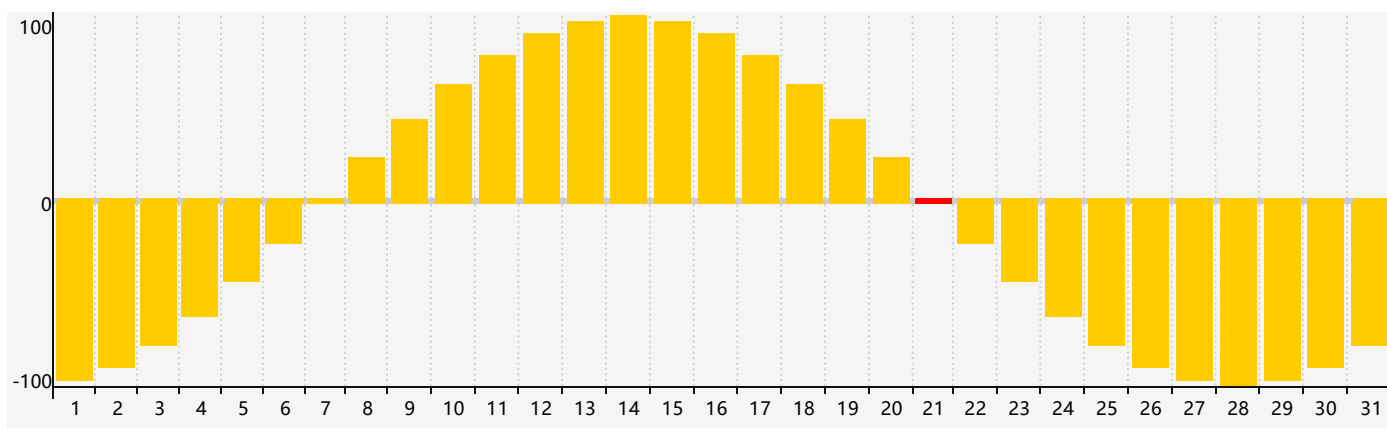

智力節律曲线图 - 2021年1月

情感節律曲线图 - 2021年1月

身體節律曲线图 - 2021年1月

公曆2021年一月 農曆庚子年 [鼠年]

星期日	星期一	星期二	星期三	星期四	星期五	星期六
十三 27	十四 28	十五 29 身體臨界日	十六 30	十七 31	十八 1	十九 2
二十 3	廿一 4	小寒 廿二 5	廿三 6	廿四 7	廿五 8	廿六 9
廿七 10	廿八 11	廿九 12	臘月 初一 13	初二 14	初三 15	初四 16
初五 17	初六 18	初七 19	大寒 初八 20	初九 21 情感臨界日 身體臨界日	初十 22	十一 23
十二 24	十三 25	十四 26 智力臨界日	十五 27	十六 28	十七 29	十八 30
十九 31	二十 1	廿一 2	立春 廿二 3	廿三 4	廿四 5	廿五 6