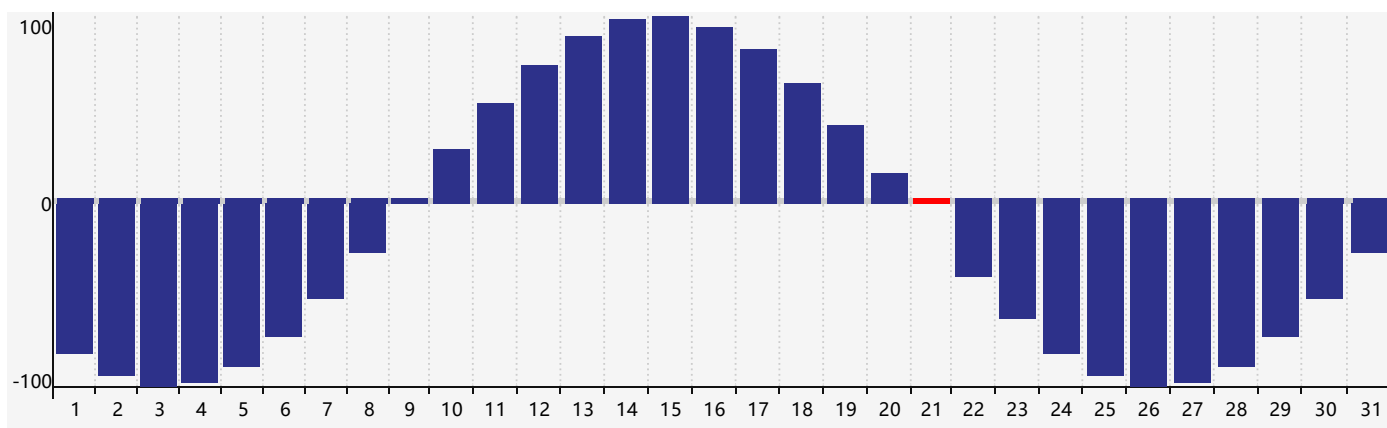

智力節律曲线图 - 2021年1月

情感節律曲线图 - 2021年1月

身體節律曲线图 - 2021年1月

公曆2021年一月 農曆庚子年 [鼠年]

星期日	星期一	星期二	星期三	星期四	星期五	星期六
十三 27	十四 28	十五 29 身體臨界日	十六 30	十七 31	十八 1	十九 2
二十 3	廿一 4	小寒 廿二 5	廿三 6	廿四 7	廿五 8	廿六 9
廿七 10	廿八 11	廿九 12	臘月 初一 13	初二 14	初三 15	初四 16
初五 17	初六 18	初七 19	大寒 初八 20	初九 21 情感臨界日 身體臨界日	初十 22	十一 23
十二 24	十三 25	十四 26 智力臨界日	十五 27	十六 28	十七 29	十八 30
十九 31	二十 1	廿一 2	立春 廿二 3	廿三 4	廿四 5	廿五 6