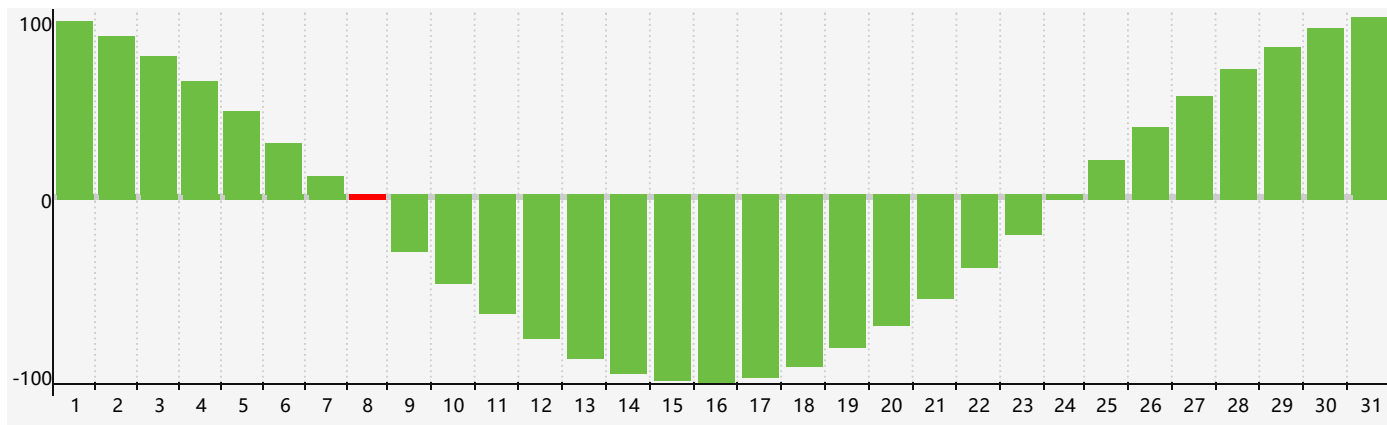

智力節律曲线图 - 2021年1月

情感節律曲线图 - 2021年1月

身體節律曲线图 - 2021年1月

公曆2021年一月 農曆庚子年 [鼠年]

星期日	星期一	星期二	星期三	星期四	星期五	星期六
十三 27	十四 28	十五 29	十六 30	十七 31	十八 1	十九 2
二十 3	廿一 4	小寒 廿二 5	廿三 6	廿四 7	廿五 8 智力臨界日	廿六 9
廿七 10	廿八 11	廿九 12 情感臨界日	臘月 初一 13	初二 14	初三 15	初四 16
初五 17	初六 18 身體臨界日	初七 19	大寒 初八 20	初九 21	初十 22	十一 23
十二 24	十三 25	十四 26	十五 27	十六 28	十七 29	十八 30
十九 31	二十 1	廿一 2	立春 廿二 3	廿三 4	廿四 5	廿五 6