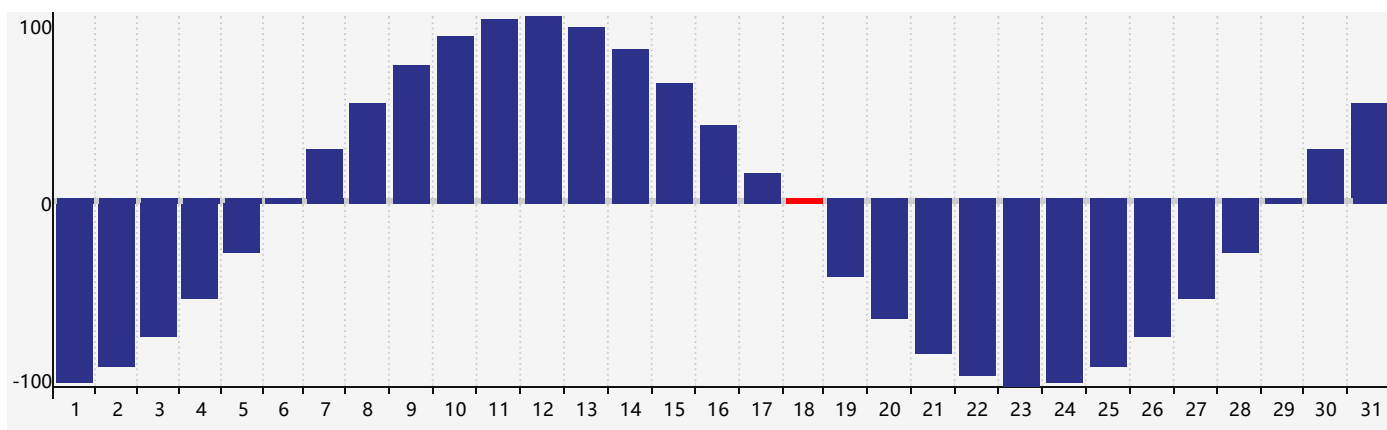

智力節律曲线图 - 2021年1月

情感節律曲线图 - 2021年1月

身體節律曲线图 - 2021年1月

公曆2021年一月 農曆庚子年 [鼠年]

星期日	星期一	星期二	星期三	星期四	星期五	星期六
十三 27	十四 28	十五 29	十六 30	十七 31	十八 1	十九 2
二十 3	廿一 4	小寒 廿二 5	廿三 6	廿四 7	廿五 8 智力臨界日	廿六 9
廿七 10	廿八 11	廿九 12 情感臨界日	臘月 初一 13	初二 14	初三 15	初四 16
初五 17	初六 18 身體臨界日	初七 19	大寒 初八 20	初九 21	初十 22	十一 23
十二 24	十三 25	十四 26	十五 27	十六 28	十七 29	十八 30
十九 31	二十 1	廿一 2	立春 廿二 3	廿三 4	廿四 5	廿五 6