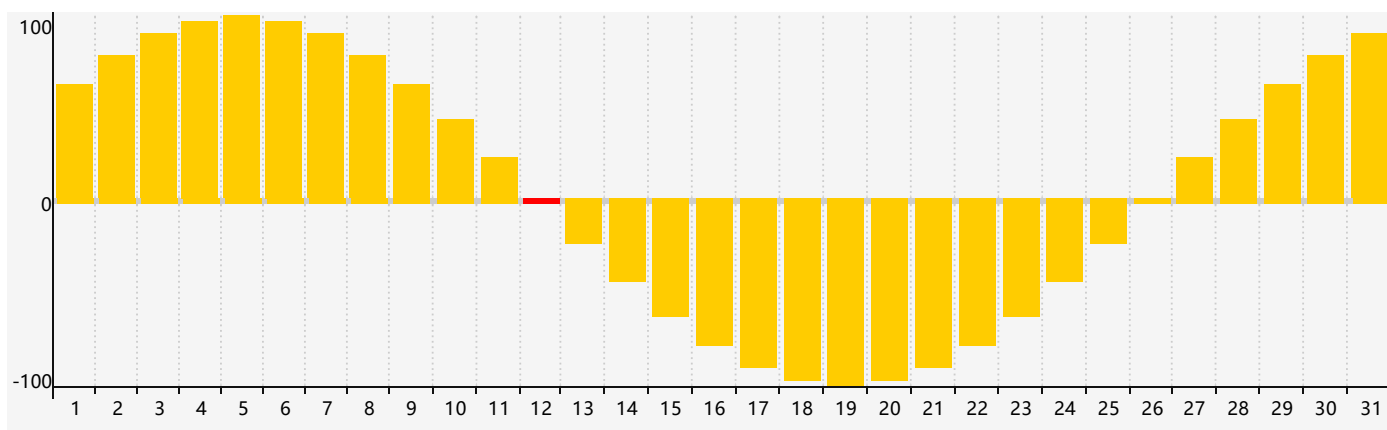

智力節律曲线图 - 2021年1月

情感節律曲线图 - 2021年1月

身體節律曲线图 - 2021年1月

公曆2021年一月 農曆庚子年 [鼠年]

星期日	星期一	星期二	星期三	星期四	星期五	星期六
十三 27	十四 28	十五 29	十六 30	十七 31	十八 1	十九 2
二十 3	廿一 4	小寒 廿二 5	廿三 6	廿四 7	廿五 8 智力臨界日	廿六 9
廿七 10	廿八 11	廿九 12 情感臨界日	臘月 初一 13	初二 14	初三 15	初四 16
初五 17	初六 18 身體臨界日	初七 19	大寒 初八 20	初九 21	初十 22	十一 23
十二 24	十三 25	十四 26	十五 27	十六 28	十七 29	十八 30
十九 31	二十 1	廿一 2	立春 廿二 3	廿三 4	廿四 5	廿五 6