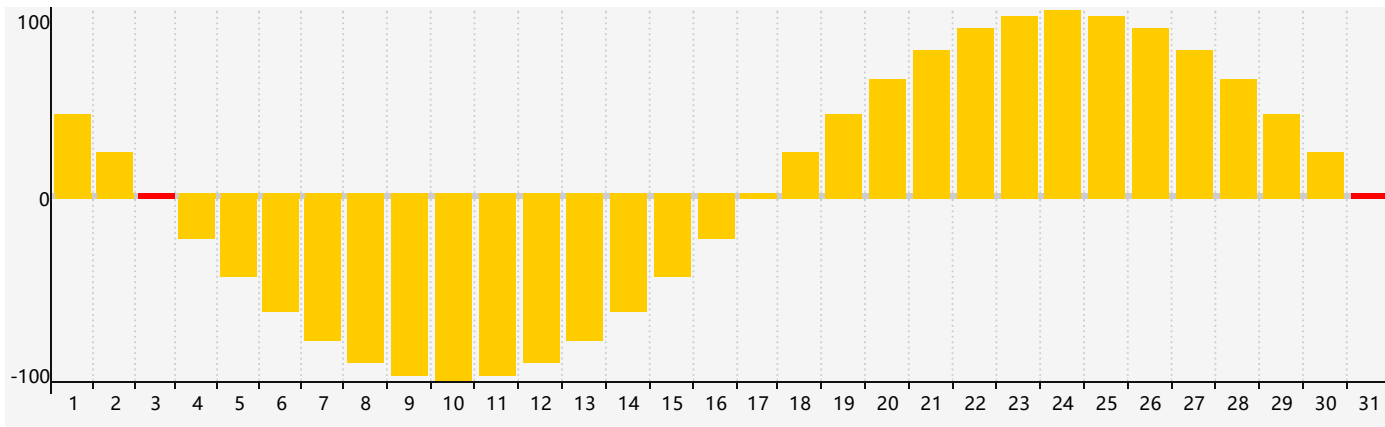

### 智力節律曲线图 - 2021年1月

### 情感節律曲线图 - 2021年1月

### 身體節律曲线图 - 2021年1月

公曆2021年一月 農曆庚子年 [鼠年]

星期日	星期一	星期二	星期三	星期四	星期五	星期六
十三 27	十四 28	十五 29	十六 30	十七 31	十八 1	十九 2
二十 3 情感臨界日	廿一 4	小寒 廿二 5	廿三 6	廿四 7	廿五 8	廿六 9
廿七 10	廿八 11	廿九 12	臘月 初一 13	初二 14 身體臨界日	初三 15	初四 16
初五 17	初六 18	初七 19	大寒 初八 20	初九 21	初十 22	十一 23
十二 24	十三 25	十四 26	十五 27 智力臨界日	十六 28	十七 29	十八 30
十九 31 情感臨界日	二十 1	廿一 2	立春 廿二 3	廿三 4	廿四 5	廿五 6 身體臨界日