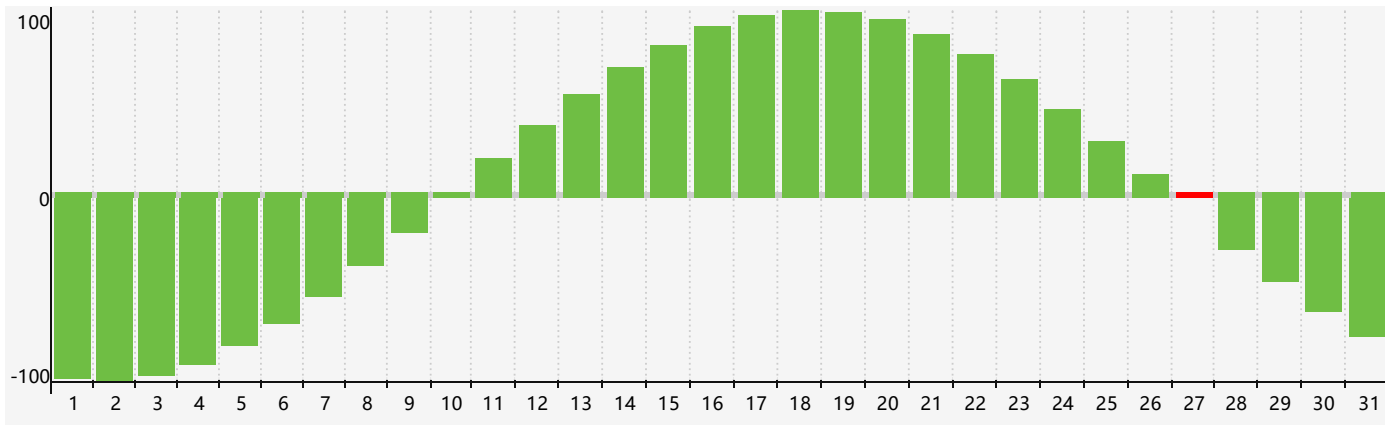

### 智力節律曲线图 - 2021年1月

### 情感節律曲线图 - 2021年1月

### 身體節律曲线图 - 2021年1月

公曆2021年一月 農曆庚子年 [鼠年]

星期日	星期一	星期二	星期三	星期四	星期五	星期六
十三 27	十四 28	十五 29	十六 30	十七 31	十八 1	十九 2
二十 3 情感臨界日	廿一 4	小寒 廿二 5	廿三 6	廿四 7	廿五 8	廿六 9
廿七 10	廿八 11	廿九 12	臘月 初一 13	初二 14 身體臨界日	初三 15	初四 16
初五 17	初六 18	初七 19	大寒 初八 20	初九 21	初十 22	十一 23
十二 24	十三 25	十四 26	十五 27 智力臨界日	十六 28	十七 29	十八 30
十九 31 情感臨界日	二十 1	廿一 2	立春 廿二 3	廿三 4	廿四 5	廿五 6 身體臨界日