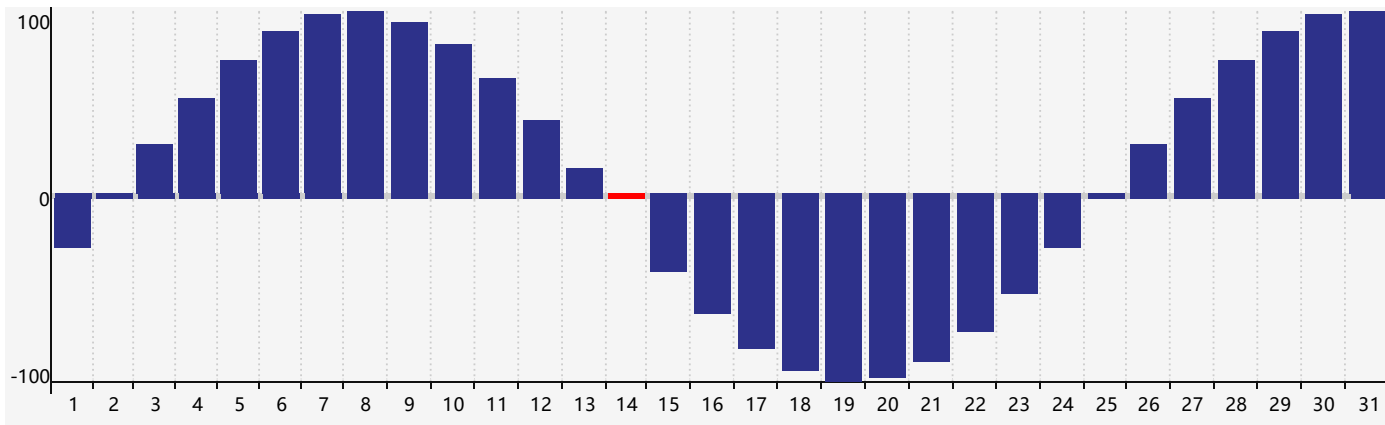

### 智力節律曲线图 - 2021年1月

### 情感節律曲线图 - 2021年1月

### 身體節律曲线图 - 2021年1月

公曆2021年一月 農曆庚子年 [鼠年]

星期日	星期一	星期二	星期三	星期四	星期五	星期六
十三 27	十四 28	十五 29	十六 30	十七 31	十八 1	十九 2
二十 3 情感臨界日	廿一 4	小寒 廿二 5	廿三 6	廿四 7	廿五 8	廿六 9
廿七 10	廿八 11	廿九 12	臘月 初一 13	初二 14 身體臨界日	初三 15	初四 16
初五 17	初六 18	初七 19	大寒 初八 20	初九 21	初十 22	十一 23
十二 24	十三 25	十四 26	十五 27 智力臨界日	十六 28	十七 29	十八 30
十九 31 情感臨界日	二十 1	廿一 2	立春 廿二 3	廿三 4	廿四 5	廿五 6 身體臨界日