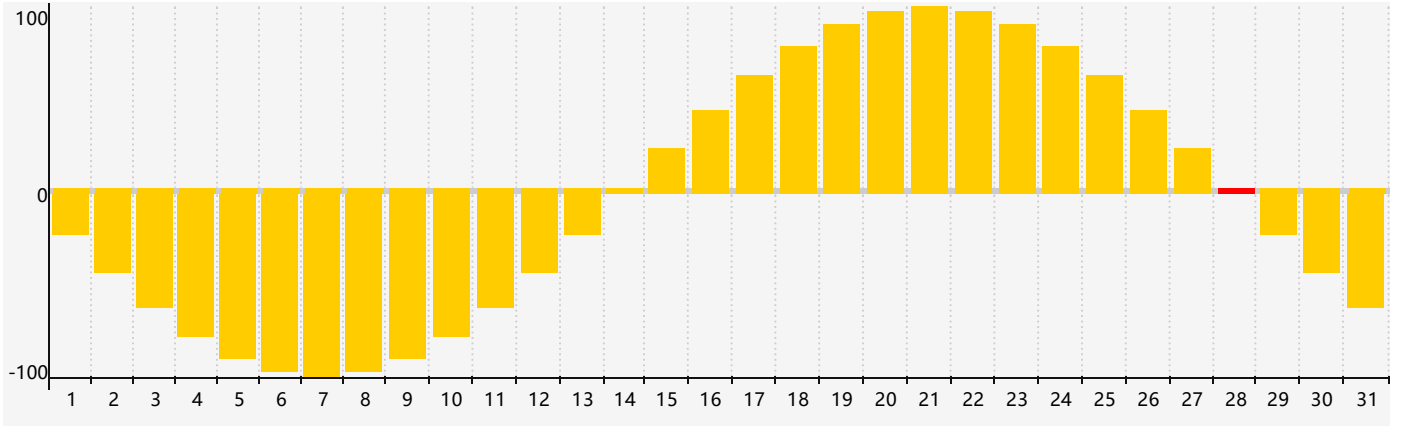

情感節律曲线图 - 2021年1月

公曆2021年一月 農曆庚子年 [鼠年]

星期日	星期一	星期二	星期三	星期四	星期五	星期六
十三 27	十四 28	十五 29	十六 30	十七 31 情感臨界日	十八 1	十九 2
二十 3	廿一 4	小寒 廿二 5	廿三 6	廿四 7	廿五 8	廿六 9
廿七 10	廿八 11	廿九 12	臘月 初一 13	初二 14	初三 15	初四 16
初五 17	初六 18	初七 19	大寒 初八 20	初九 21	初十 22	十一 23
十二 24	十三 25	十四 26	十五 27	十六 28 情感臨界日	十七 29	十八 30
十九 31	二十 1	廿一 2	立春 廿二 3	廿三 4	廿四 5	廿五 6