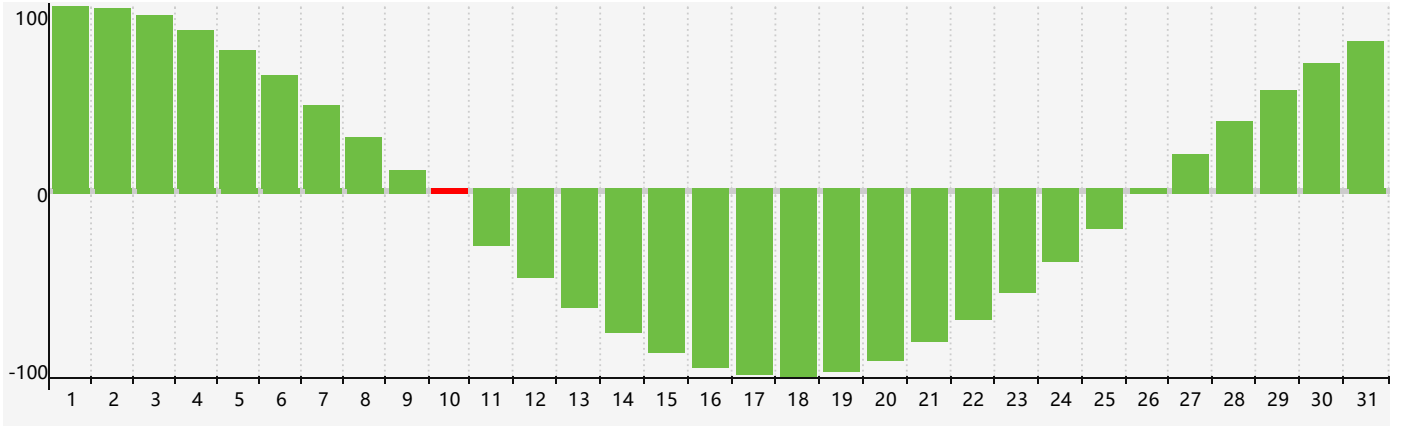

智力節律曲线图 - 2021年1月

公曆2021年一月 農曆庚子年 [鼠年]

星期日	星期一	星期二	星期三	星期四	星期五	星期六
十三 27	十四 28	十五 29	十六 30	十七 31	十八 1	十九 2
二十 3	廿一 4	小寒 廿二 5	廿三 6	廿四 7	廿五 8	廿六 9
廿七 10 智力臨界日	廿八 11	廿九 12	臘月 初一 13	初二 14	初三 15	初四 16
初五 17	初六 18	初七 19	大寒 初八 20	初九 21	初十 22	十一 23
十二 24	十三 25	十四 26	十五 27	十六 28	十七 29	十八 30
十九 31	二十 1	廿一 2	立春 廿二 3	廿三 4	廿四 5	廿五 6