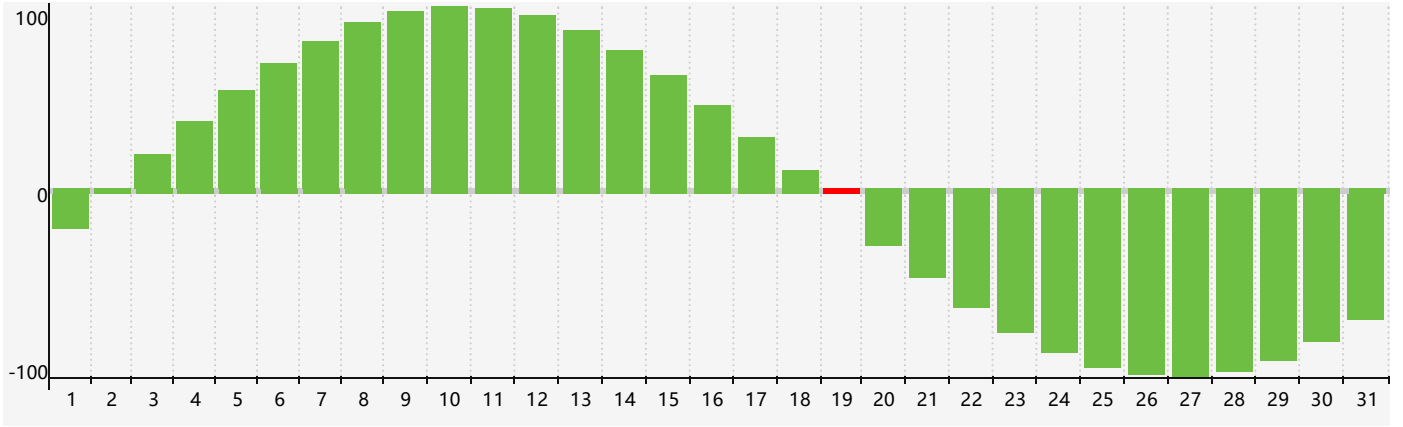

### 智力節律曲线图 - 2021年1月

公曆2021年一月 農曆庚子年 [鼠年]

星期日	星期一	星期二	星期三	星期四	星期五	星期六
十三 27	十四 28	十五 29	十六 30	十七 31	十八 1	十九 2
二十 3	廿一 4	小寒 廿二 5	廿三 6	廿四 7	廿五 8	廿六 9
廿七 10	廿八 11	廿九 12	臘月 初一 13	初二 14	初三 15	初四 16
初五 17	初六 18	初七 19 智力臨界日	大寒 初八 20	初九 21	初十 22	十一 23
十二 24	十三 25	十四 26	十五 27	十六 28	十七 29	十八 30
十九 31	二十 1	廿一 2	立春 廿二 3	廿三 4	廿四 5	廿五 6