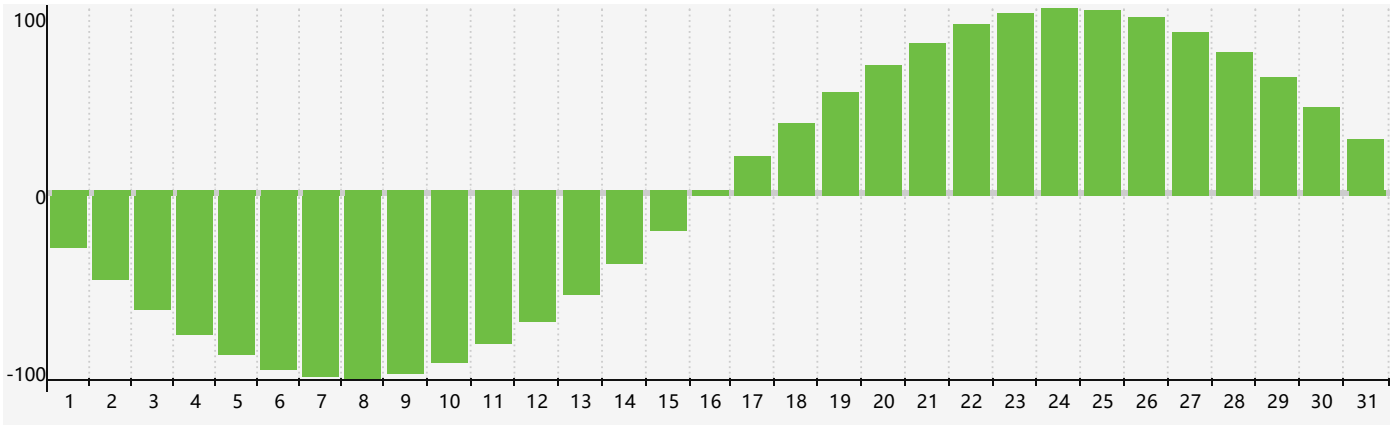

智力節律曲线图 - 2021年10月

情感節律曲线图 - 2021年10月

身體節律曲线图 - 2021年10月

公曆2021年十月 農曆辛丑年 [牛年]

星期日	星期一	星期二	星期三	星期四	星期五	星期六
二十 26	廿一 27	廿二 28	廿三 29	廿四 30 智力臨界日	廿五 1	廿六 2
廿七 3	廿八 4	廿九 5	九月初一 6	初二 7	寒露初三 8	初四 9
初五 10	初六 11	初七 12	初八 13 情感臨界日	初九 14	初十 15	十一 16
十二 17	十三 18 身體臨界日	十四 19	十五 20	十六 21	十七 22	霜降十八 23
十九 24	二十 25	廿一 26	廿二 27	廿三 28	廿四 29	廿五 30
廿六 31	廿七 1	廿八 2 智力臨界日	廿九 3	三十 4	十月初一 5	初二 6