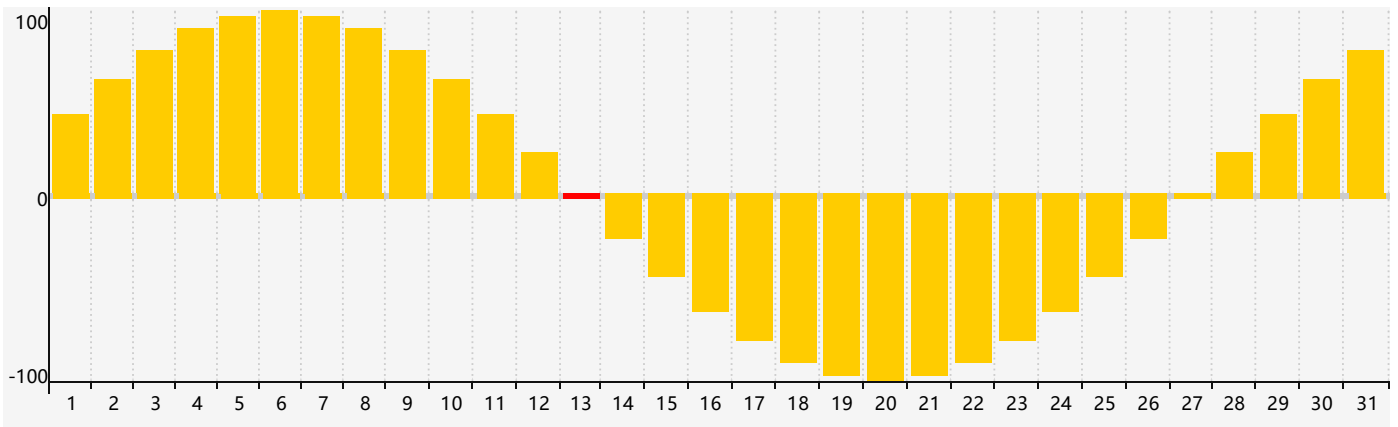

智力節律曲线图 - 2021年10月

情感節律曲线图 - 2021年10月

身體節律曲线图 - 2021年10月

公曆2021年十月 農曆辛丑年 [牛年]

星期日	星期一	星期二	星期三	星期四	星期五	星期六
二十 26	廿一 27	廿二 28	廿三 29	廿四 30 智力臨界日	廿五 1	廿六 2
廿七 3	廿八 4	廿九 5	九月初一 6	初二 7	寒露初三 8	初四 9
初五 10	初六 11	初七 12	初八 13 情感臨界日	初九 14	初十 15	十一 16
十二 17	十三 18 身體臨界日	十四 19	十五 20	十六 21	十七 22	霜降十八 23
十九 24	二十 25	廿一 26	廿二 27	廿三 28	廿四 29	廿五 30
廿六 31	廿七 1	廿八 2 智力臨界日	廿九 3	三十 4	十月初一 5	初二 6