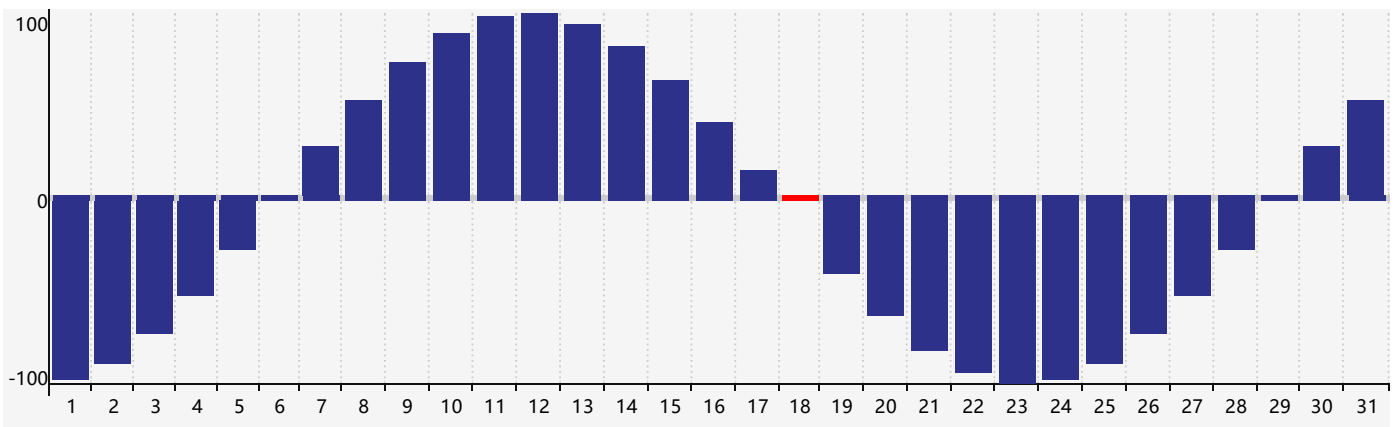

智力節律曲线图 - 2021年10月

情感節律曲线图 - 2021年10月

身體節律曲线图 - 2021年10月

公曆2021年十月 農曆辛丑年 [牛年]

星期日	星期一	星期二	星期三	星期四	星期五	星期六
二十 26	廿一 27	廿二 28	廿三 29	廿四 30 智力臨界日	廿五 1	廿六 2
廿七 3	廿八 4	廿九 5	九月初一 6	初二 7	寒露初三 8	初四 9
初五 10	初六 11	初七 12	初八 13 情感臨界日	初九 14	初十 15	十一 16
十二 17	十三 18 身體臨界日	十四 19	十五 20	十六 21	十七 22	霜降十八 23
十九 24	二十 25	廿一 26	廿二 27	廿三 28	廿四 29	廿五 30
廿六 31	廿七 1	廿八 2 智力臨界日	廿九 3	三十 4	十月初一 5	初二 6