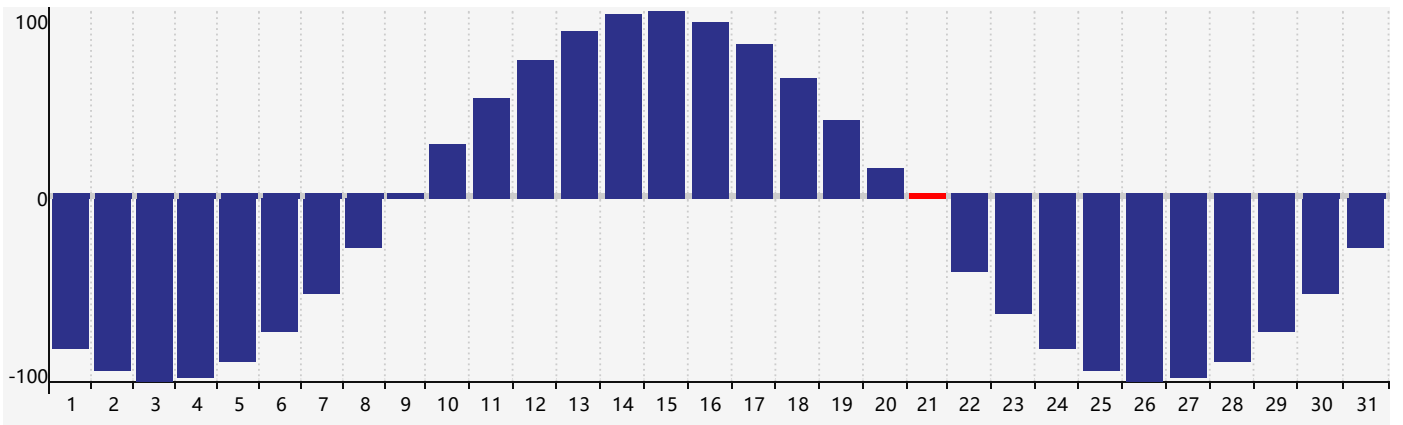

智力節律曲线图 - 2021年10月

情感節律曲线图 - 2021年10月

身體節律曲线图 - 2021年10月

公曆2021年十月 農曆辛丑年 [牛年]

星期日	星期一	星期二	星期三	星期四	星期五	星期六
二十 26	廿一 27	廿二 28 身體臨界日	廿三 29 智力臨界日	廿四 30	廿五 1	廿六 2
廿七 3	廿八 4	廿九 5	九月初一 6	初二 7	寒露初三 8	初四 9
初五 10	初六 11	初七 12	初八 13	初九 14	初十 15 情感臨界日	十一 16
十二 17	十三 18	十四 19	十五 20	十六 21 身體臨界日	十七 22	霜降十八 23
十九 24	二十 25	廿一 26	廿二 27	廿三 28	廿四 29	廿五 30
廿六 31	廿七 1 智力臨界日	廿八 2	廿九 3	三十 4	十月初一 5	初二 6