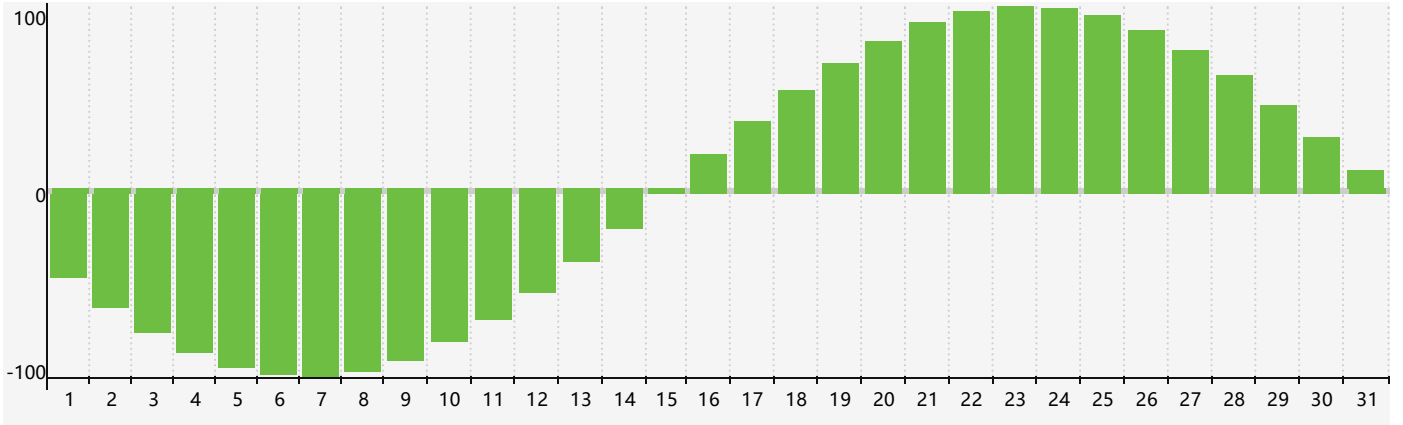

智力節律曲线图 - 2021年10月

情感節律曲线图 - 2021年10月

身體節律曲线图 - 2021年10月

公曆2021年十月 農曆辛丑年 [牛年]

星期日	星期一	星期二	星期三	星期四	星期五	星期六
二十 26	廿一 27	廿二 28 身體臨界日	廿三 29 智力臨界日	廿四 30	廿五 1	廿六 2
廿七 3	廿八 4	廿九 5	九月初一 6	初二 7	寒露初三 8	初四 9
初五 10	初六 11	初七 12	初八 13	初九 14	初十 15 情感臨界日	十一 16
十二 17	十三 18	十四 19	十五 20	十六 21 身體臨界日	十七 22	霜降十八 23
十九 24	二十 25	廿一 26	廿二 27	廿三 28	廿四 29	廿五 30
廿六 31	廿七 1 智力臨界日	廿八 2	廿九 3	三十 4	十月初一 5	初二 6