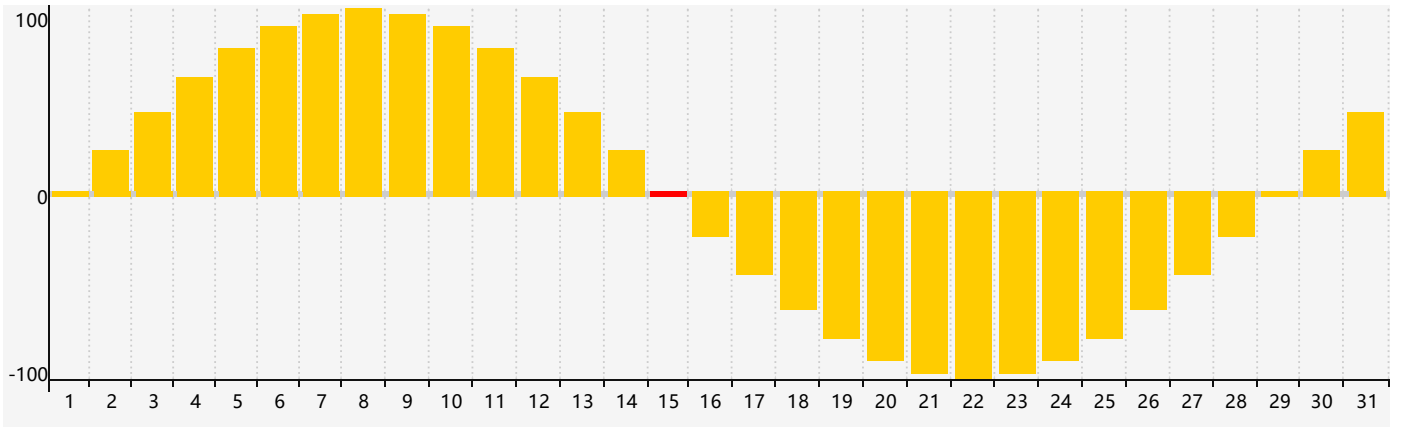

智力節律曲线图 - 2021年10月

情感節律曲线图 - 2021年10月

身體節律曲线图 - 2021年10月

公曆2021年十月 農曆辛丑年 [牛年]

星期日	星期一	星期二	星期三	星期四	星期五	星期六
二十 26	廿一 27	廿二 28 身體臨界日	廿三 29 智力臨界日	廿四 30	廿五 1	廿六 2
廿七 3	廿八 4	廿九 5	九月初一 6	初二 7	寒露初三 8	初四 9
初五 10	初六 11	初七 12	初八 13	初九 14	初十 15 情感臨界日	十一 16
十二 17	十三 18	十四 19	十五 20	十六 21 身體臨界日	十七 22	霜降十八 23
十九 24	二十 25	廿一 26	廿二 27	廿三 28	廿四 29	廿五 30
廿六 31	廿七 1 智力臨界日	廿八 2	廿九 3	三十 4	十月初一 5	初二 6