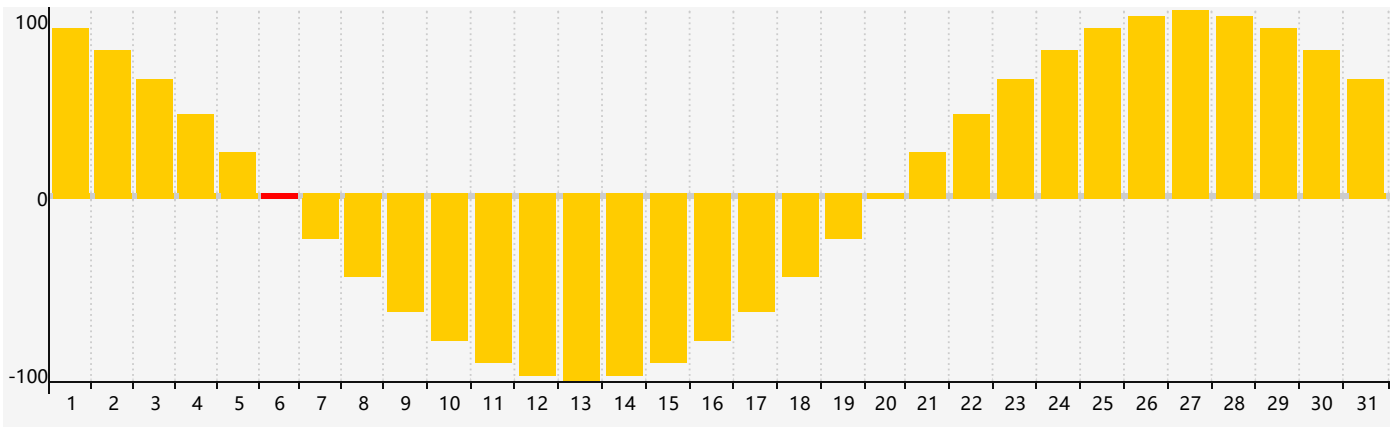

### 智力節律曲线图 - 2021年10月

### 情感節律曲线图 - 2021年10月

### 身體節律曲线图 - 2021年10月

公曆2021年十月 農曆辛丑年 [牛年]

星期日	星期一	星期二	星期三	星期四	星期五	星期六
廿六 26	廿一 27	廿二 28	廿三 29	廿四 30 身體臨界日	廿五 1	廿六 2
廿七 3	廿八 4	廿九 5	九月 初一 6 情感臨界日	初二 7	寒露 初三 8	初四 9
初五 10	初六 11	初七 12	初八 13	初九 14	初十 15	十一 16
十二 17	十三 18	十四 19	十五 20	十六 21	十七 22	霜降 十八 23 身體臨界日
十九 24	二十 25	廿一 26	廿二 27	廿三 28 智力臨界日	廿四 29	廿五 30
廿六 31	廿七 1	廿八 2	廿九 3 情感臨界日	三十 4	十月初一 5	初二 6