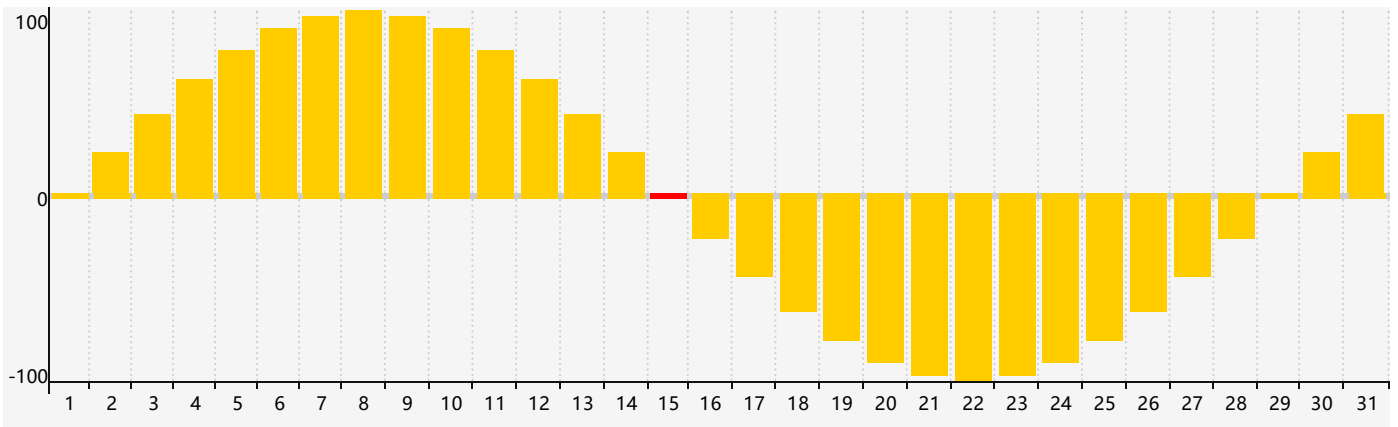

智力節律曲线图 - 2021年10月

情感節律曲线图 - 2021年10月

身體節律曲线图 - 2021年10月

公曆2021年十月 農曆辛丑年 [牛年]

星期日	星期一	星期二	星期三	星期四	星期五	星期六
二十 26	廿一 27	廿二 28	廿三 29	廿四 30	廿五 1	廿六 2
廿七 3	廿八 4	廿九 5	九月初一 6	初二 7	寒露初三 8	初四 9
初五 10	初六 11	初七 12	初八 13	初九 14 身體臨界日	初十 15 情感臨界日	十一 16 智力臨界日
十二 17	十三 18	十四 19	十五 20	十六 21	十七 22	霜降十八 23
十九 24	二十 25	廿一 26	廿二 27	廿三 28	廿四 29	廿五 30
廿六 31	廿七 1	廿八 2	廿九 3	三十 4	十月初一 5	初二 6 身體臨界日