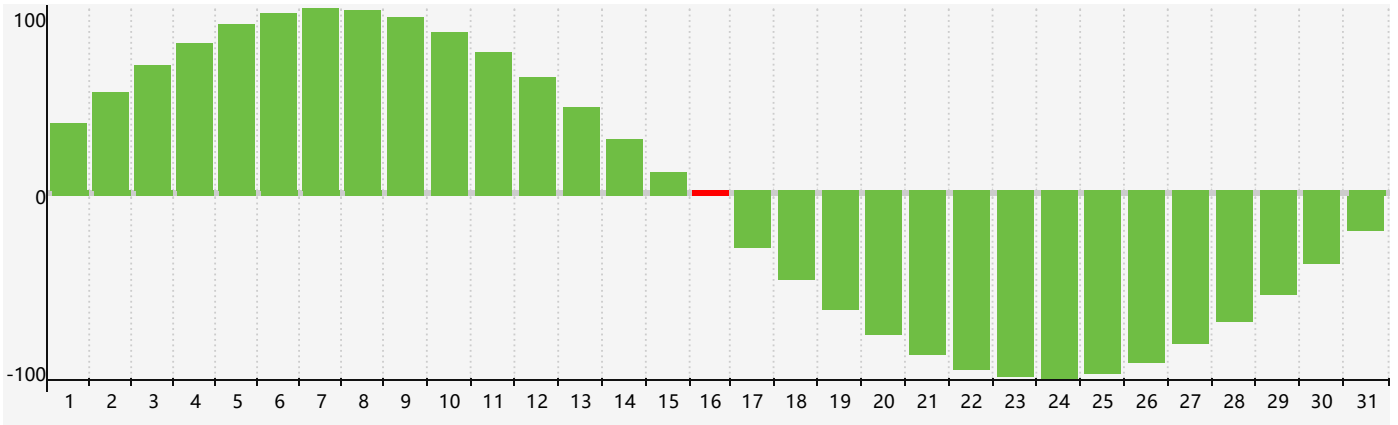

智力節律曲线图 - 2021年10月

情感節律曲线图 - 2021年10月

身體節律曲线图 - 2021年10月

公曆2021年十月 農曆辛丑年 [牛年]

星期日	星期一	星期二	星期三	星期四	星期五	星期六
二十 26	廿一 27	廿二 28	廿三 29	廿四 30	廿五 1	廿六 2
廿七 3	廿八 4	廿九 5	九月初一 6	初二 7	寒露初三 8	初四 9
初五 10	初六 11	初七 12	初八 13	初九 14 身體臨界日	初十 15 情感臨界日	十一 16 智力臨界日
十二 17	十三 18	十四 19	十五 20	十六 21	十七 22	霜降十八 23
十九 24	二十 25	廿一 26	廿二 27	廿三 28	廿四 29	廿五 30
廿六 31	廿七 1	廿八 2	廿九 3	三十 4	十月初一 5	初二 6 身體臨界日