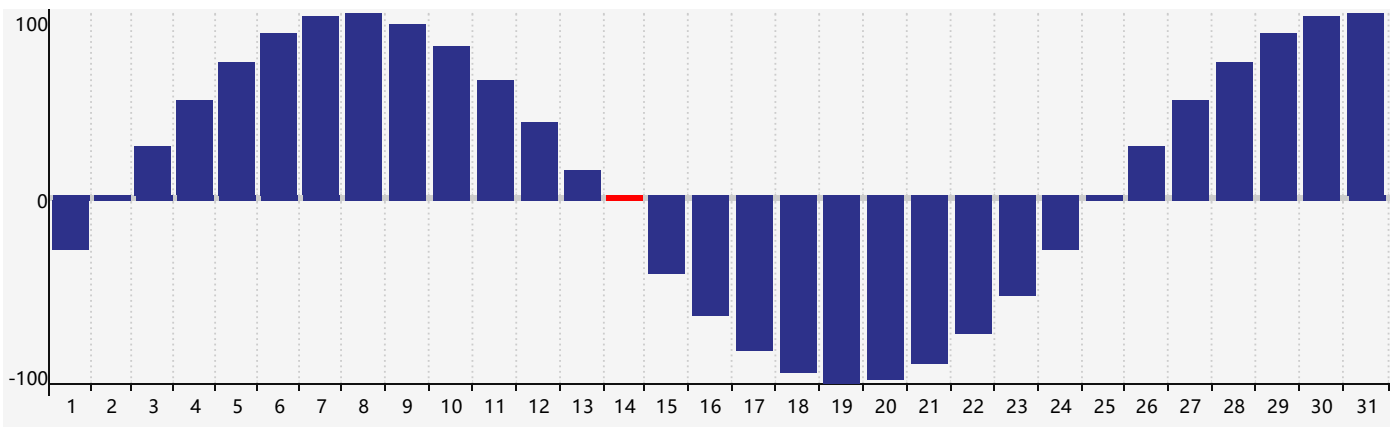

智力節律曲线图 - 2021年10月

情感節律曲线图 - 2021年10月

身體節律曲线图 - 2021年10月

公曆2021年十月 農曆辛丑年 [牛年]

星期日	星期一	星期二	星期三	星期四	星期五	星期六
二十 26	廿一 27	廿二 28	廿三 29	廿四 30	廿五 1	廿六 2
廿七 3	廿八 4	廿九 5	九月初一 6	初二 7	寒露初三 8	初四 9
初五 10	初六 11	初七 12	初八 13	初九 14 身體臨界日	初十 15 情感臨界日	十一 16 智力臨界日
十二 17	十三 18	十四 19	十五 20	十六 21	十七 22	霜降十八 23
十九 24	二十 25	廿一 26	廿二 27	廿三 28	廿四 29	廿五 30
廿六 31	廿七 1	廿八 2	廿九 3	三十 4	十月初一 5	初二 6 身體臨界日