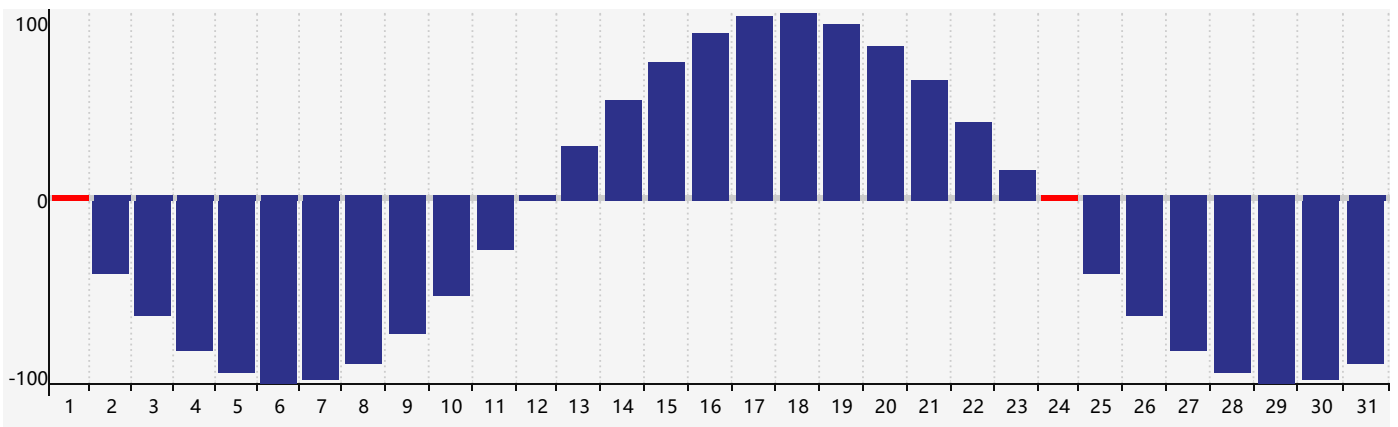

智力節律曲线图 - 2021年10月

情感節律曲线图 - 2021年10月

身體節律曲线图 - 2021年10月

公曆2021年十月 農曆辛丑年 [牛年]

星期日	星期一	星期二	星期三	星期四	星期五	星期六
廿六 26	廿一 27	廿二 28	廿三 29	廿四 30 情感臨界日	廿五 1 身體臨界日	廿六 2
廿七 3	廿八 4	廿九 5	九月初一 6	初二 7	寒露初三 8	初四 9 智力臨界日
初五 10	初六 11	初七 12	初八 13	初九 14	初十 15	十一 16
十二 17	十三 18	十四 19	十五 20	十六 21	十七 22	霜降十八 23
十九 24 身體臨界日	二十 25	廿一 26	廿二 27	廿三 28 情感臨界日	廿四 29	廿五 30
廿六 31	廿七 1	廿八 2	廿九 3	三十 4	十月初一 5	初二 6