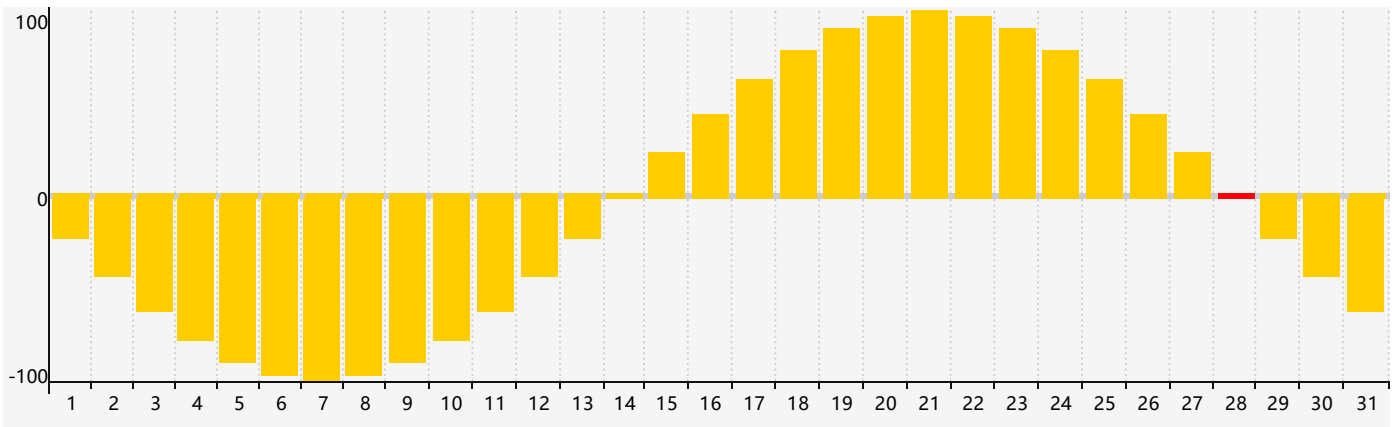

智力節律曲线图 - 2021年10月

情感節律曲线图 - 2021年10月

身體節律曲线图 - 2021年10月

公曆2021年十月 農曆辛丑年 [牛年]

星期日	星期一	星期二	星期三	星期四	星期五	星期六
廿六 26	廿一 27	廿二 28	廿三 29	廿四 30 情感臨界日	廿五 1 身體臨界日	廿六 2
廿七 3	廿八 4	廿九 5	九月初一 6	初二 7	寒露初三 8	初四 9 智力臨界日
初五 10	初六 11	初七 12	初八 13	初九 14	初十 15	十一 16
十二 17	十三 18	十四 19	十五 20	十六 21	十七 22	霜降十八 23
十九 24 身體臨界日	二十 25	廿一 26	廿二 27	廿三 28 情感臨界日	廿四 29	廿五 30
廿六 31	廿七 1	廿八 2	廿九 3	三十 4	十月初一 5	初二 6