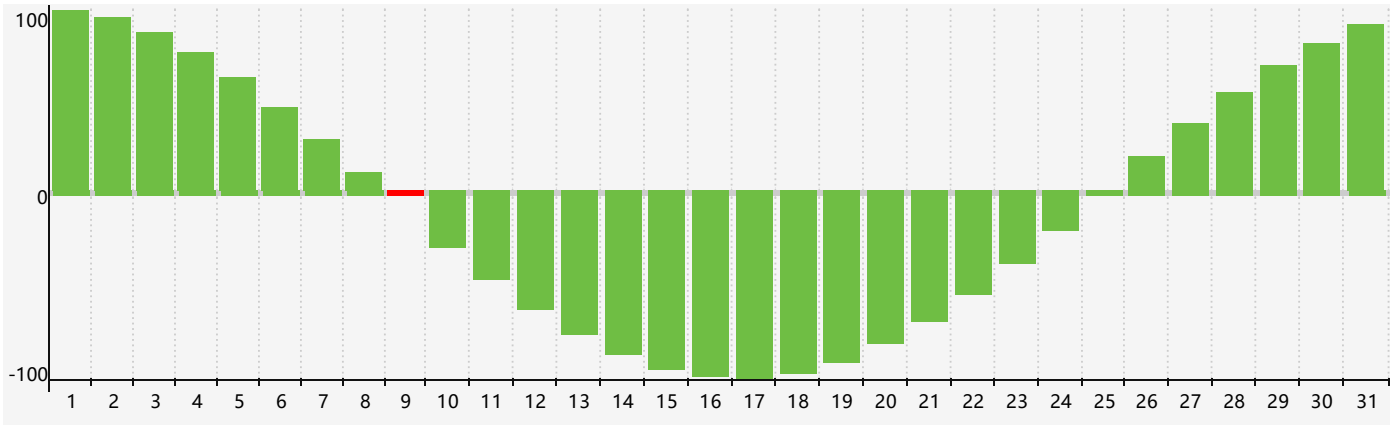

智力節律曲线图 - 2021年10月

情感節律曲线图 - 2021年10月

身體節律曲线图 - 2021年10月

公曆2021年十月 農曆辛丑年 [牛年]

星期日	星期一	星期二	星期三	星期四	星期五	星期六
廿六 26	廿一 27	廿二 28	廿三 29	廿四 30 情感臨界日	廿五 1 身體臨界日	廿六 2
廿七 3	廿八 4	廿九 5	九月初一 6	初二 7	寒露初三 8	初四 9 智力臨界日
初五 10	初六 11	初七 12	初八 13	初九 14	初十 15	十一 16
十二 17	十三 18	十四 19	十五 20	十六 21	十七 22	霜降十八 23
十九 24 身體臨界日	二十 25	廿一 26	廿二 27	廿三 28 情感臨界日	廿四 29	廿五 30
廿六 31	廿七 1	廿八 2	廿九 3	三十 4	十月初一 5	初二 6