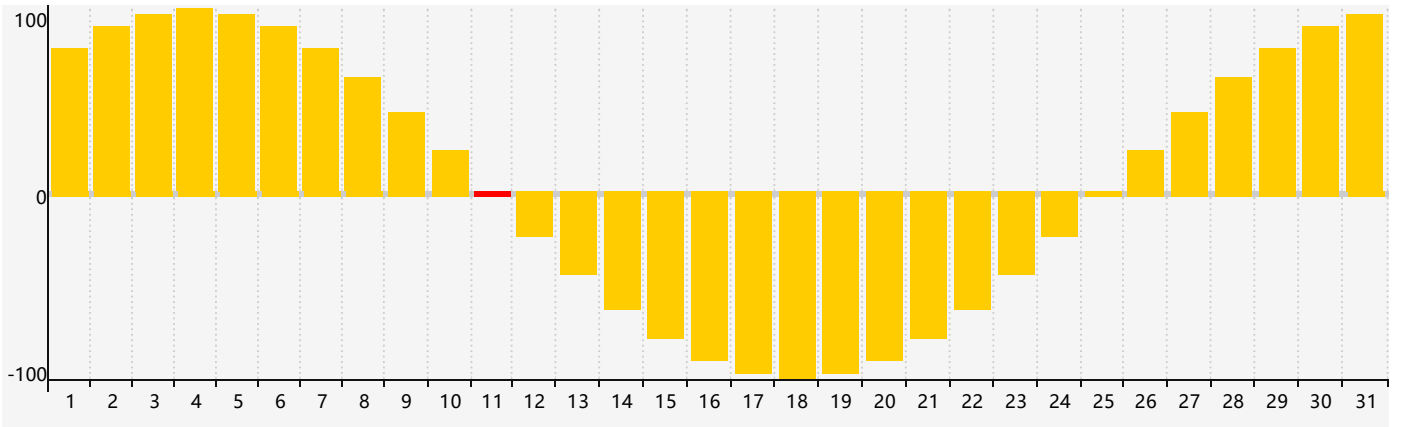

智力節律曲线图 - 2021年10月

情感節律曲线图 - 2021年10月

身體節律曲线图 - 2021年10月

公曆2021年十月 農曆辛丑年 [牛年]

星期日	星期一	星期二	星期三	星期四	星期五	星期六
二十 26	廿一 27	廿二 28	廿三 29 身體臨界日	廿四 30	廿五 1	廿六 2
廿七 3	廿八 4	廿九 5	九月初一 6	初二 7	寒露初三 8	初四 9
初五 10	初六 11 智力臨界日 情感臨界日	初七 12	初八 13	初九 14	初十 15	十一 16
十二 17	十三 18	十四 19	十五 20	十六 21	十七 22 身體臨界日	霜降十八 23
十九 24	二十 25	廿一 26	廿二 27	廿三 28	廿四 29	廿五 30
廿六 31	廿七 1	廿八 2	廿九 3	三十 4	十月初一 5	初二 6