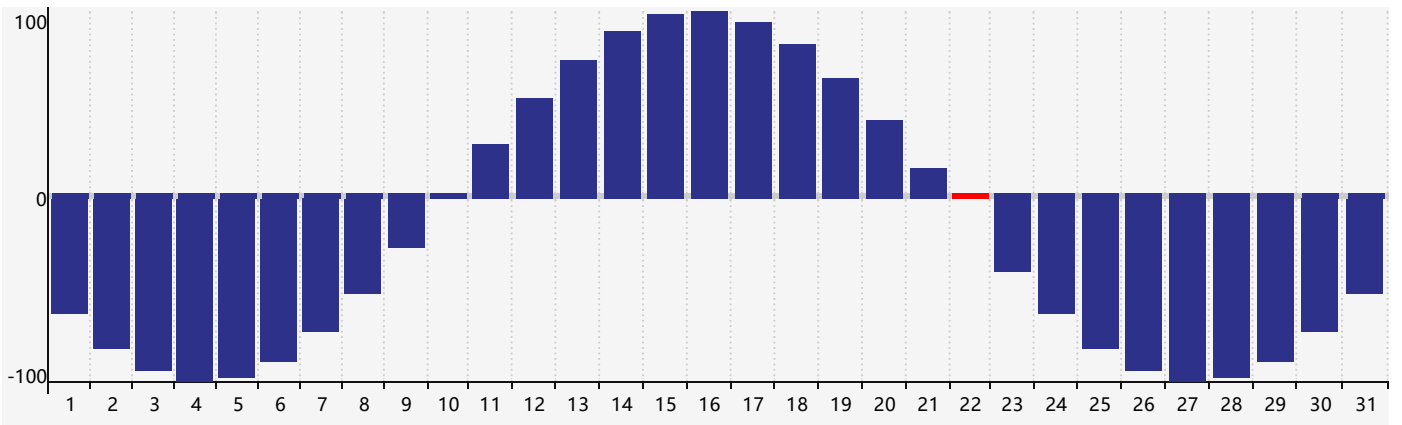

智力節律曲线图 - 2021年10月

情感節律曲线图 - 2021年10月

身體節律曲线图 - 2021年10月

公曆2021年十月 農曆辛丑年 [牛年]

星期日	星期一	星期二	星期三	星期四	星期五	星期六
二十 26	廿一 27	廿二 28	廿三 29 身體臨界日	廿四 30	廿五 1	廿六 2
廿七 3	廿八 4	廿九 5	九月初一 6	初二 7	寒露初三 8	初四 9
初五 10	初六 11 智力臨界日 情感臨界日	初七 12	初八 13	初九 14	初十 15	十一 16
十二 17	十三 18	十四 19	十五 20	十六 21	十七 22 身體臨界日	霜降十八 23
十九 24	二十 25	廿一 26	廿二 27	廿三 28	廿四 29	廿五 30
廿六 31	廿七 1	廿八 2	廿九 3	三十 4	十月初一 5	初二 6