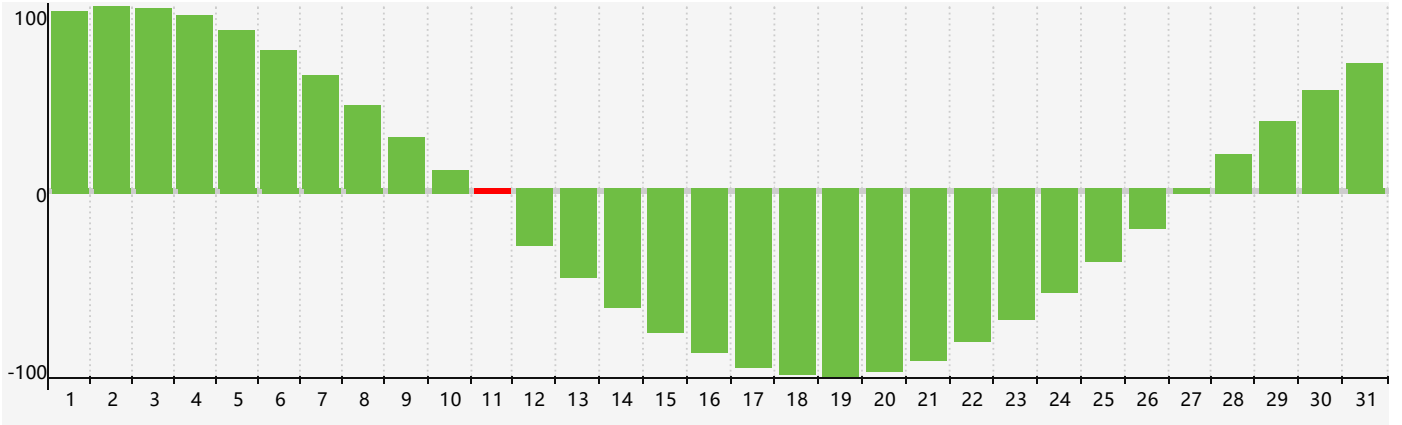

智力節律曲线图 - 2021年10月

情感節律曲线图 - 2021年10月

身體節律曲线图 - 2021年10月

公曆2021年十月 農曆辛丑年 [牛年]

星期日	星期一	星期二	星期三	星期四	星期五	星期六
二十 26	廿一 27	廿二 28	廿三 29 身體臨界日	廿四 30	廿五 1	廿六 2
廿七 3	廿八 4	廿九 5	九月初一 6	初二 7	寒露初三 8	初四 9
初五 10	初六 11 智力臨界日 情感臨界日	初七 12	初八 13	初九 14	初十 15	十一 16
十二 17	十三 18	十四 19	十五 20	十六 21	十七 22 身體臨界日	霜降十八 23
十九 24	二十 25	廿一 26	廿二 27	廿三 28	廿四 29	廿五 30
廿六 31	廿七 1	廿八 2	廿九 3	三十 4	十月初一 5	初二 6