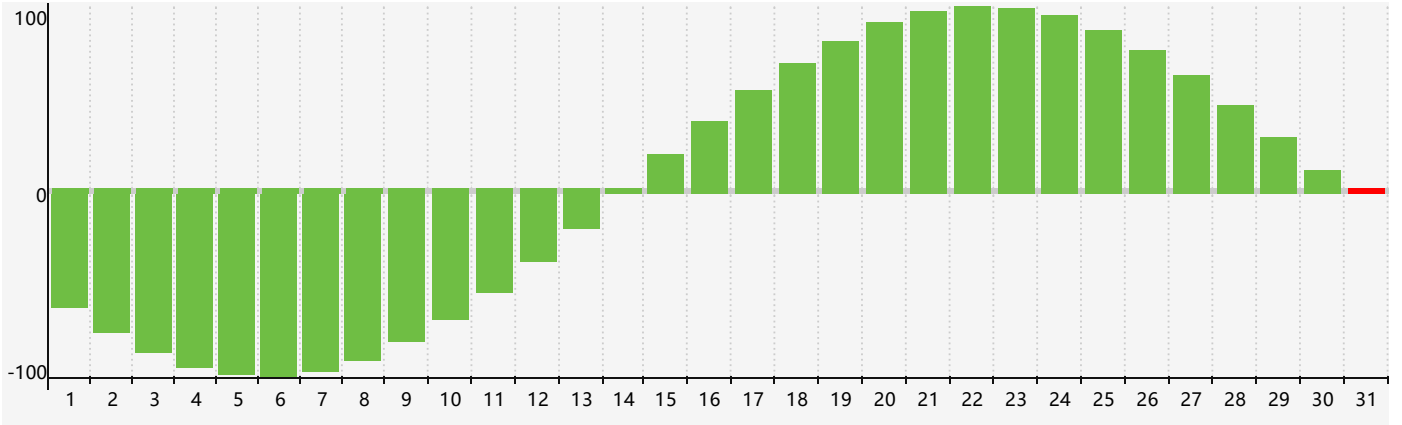

智力節律曲线图 - 2021年10月

情感節律曲线图 - 2021年10月

身體節律曲线图 - 2021年10月

公曆2021年十月 農曆辛丑年 [牛年]

星期日	星期一	星期二	星期三	星期四	星期五	星期六
廿六 26	廿一 27	廿二 28 智力臨界日	廿三 29	廿四 30	廿五 1	廿六 2
廿七 3	廿八 4	廿九 5	九月初一 6	初二 7	寒露初三 8	初四 9
初五 10	初六 11 身體臨界日	初七 12	初八 13	初九 14	初十 15	十一 16
十二 17	十三 18	十四 19	十五 20	十六 21 情感臨界日	十七 22	霜降十八 23
十九 24	二十 25	廿一 26	廿二 27	廿三 28	廿四 29	廿五 30
廿六 31 智力臨界日	廿七 1	廿八 2	廿九 3 身體臨界日	三十 4	十月初一 5	初二 6