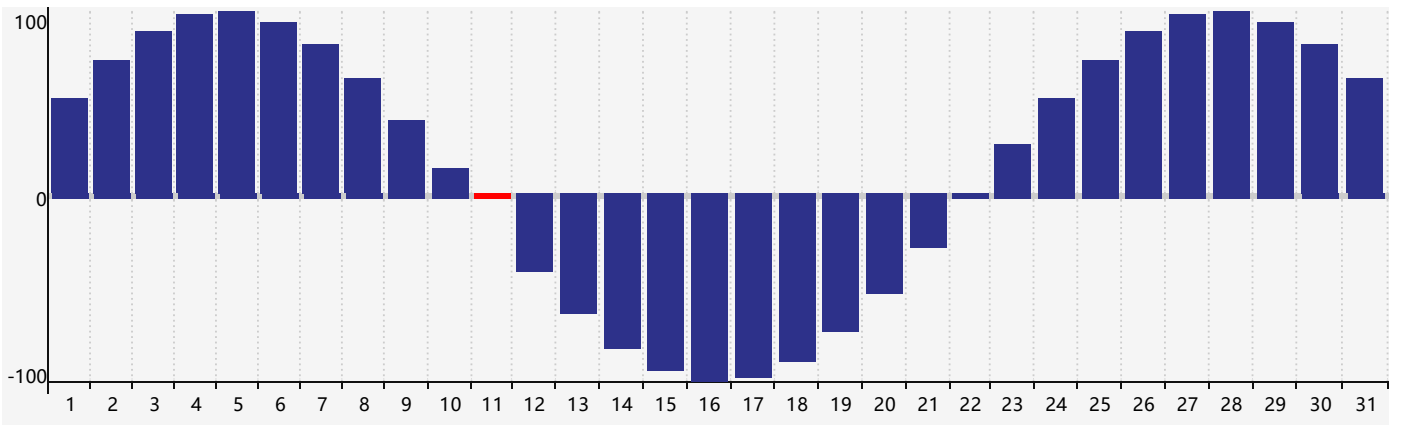

智力節律曲线图 - 2021年10月

情感節律曲线图 - 2021年10月

身體節律曲线图 - 2021年10月

公曆2021年十月 農曆辛丑年 [牛年]

星期日	星期一	星期二	星期三	星期四	星期五	星期六
廿六 26	廿一 27	廿二 28 智力臨界日	廿三 29	廿四 30	廿五 1	廿六 2
廿七 3	廿八 4	廿九 5	九月初一 6	初二 7	寒露初三 8	初四 9
初五 10	初六 11 身體臨界日	初七 12	初八 13	初九 14	初十 15	十一 16
十二 17	十三 18	十四 19	十五 20	十六 21 情感臨界日	十七 22	霜降十八 23
十九 24	二十 25	廿一 26	廿二 27	廿三 28	廿四 29	廿五 30
廿六 31 智力臨界日	廿七 1	廿八 2	廿九 3 身體臨界日	三十 4	十月初一 5	初二 6