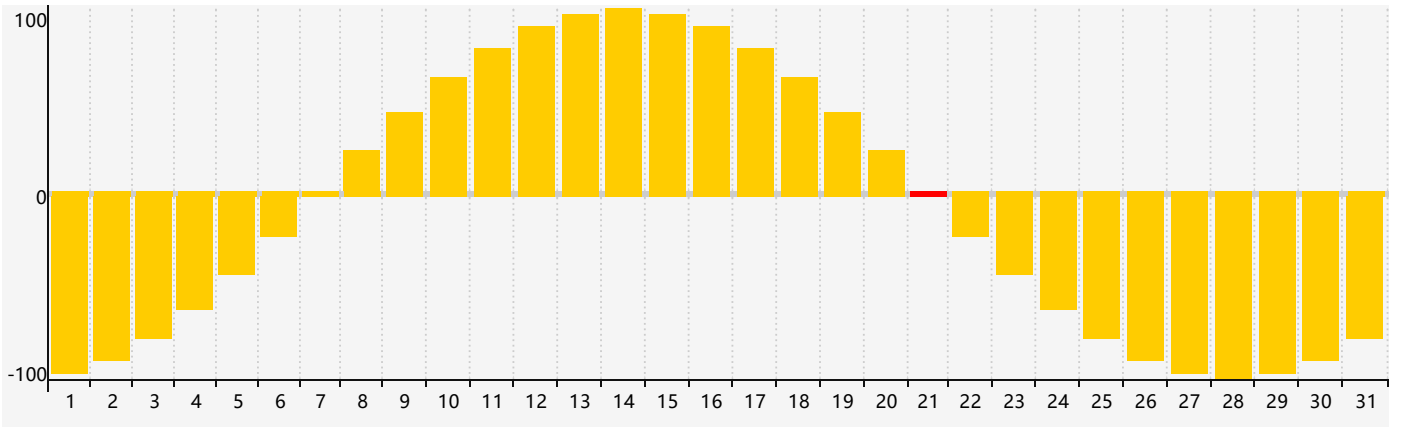

智力節律曲线图 - 2021年10月

情感節律曲线图 - 2021年10月

身體節律曲线图 - 2021年10月

公曆2021年十月 農曆辛丑年 [牛年]

星期日	星期一	星期二	星期三	星期四	星期五	星期六
廿六 26	廿一 27	廿二 28 智力臨界日	廿三 29	廿四 30	廿五 1	廿六 2
廿七 3	廿八 4	廿九 5	九月初一 6	初二 7	寒露初三 8	初四 9
初五 10	初六 11 身體臨界日	初七 12	初八 13	初九 14	初十 15	十一 16
十二 17	十三 18	十四 19	十五 20	十六 21 情感臨界日	十七 22	霜降十八 23
十九 24	二十 25	廿一 26	廿二 27	廿三 28	廿四 29	廿五 30
廿六 31 智力臨界日	廿七 1	廿八 2	廿九 3 身體臨界日	三十 4	十月初一 5	初二 6