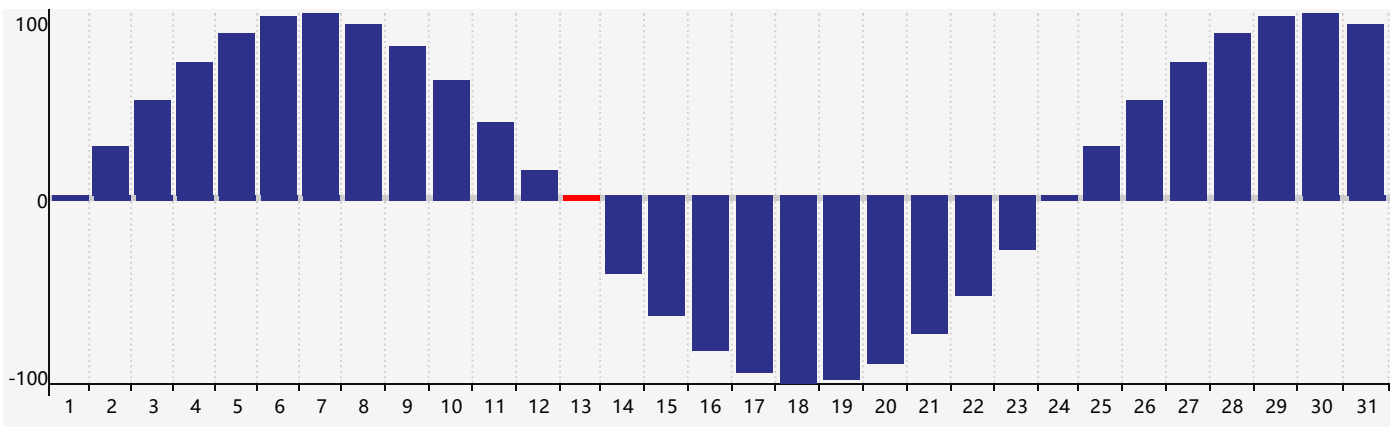

智力節律曲线图 - 2021年10月

情感節律曲线图 - 2021年10月

身體節律曲线图 - 2021年10月

公曆2021年十月 農曆辛丑年 [牛年]

星期日	星期一	星期二	星期三	星期四	星期五	星期六
二十 26	廿一 27	廿二 28	廿三 29	廿四 30	廿五 1	廿六 2
廿七 3	廿八 4 情感臨界日	廿九 5	九月 6 初一	初二 7	寒露 8 初三	初四 9
初五 10	初六 11	初七 12	初八 13 身體臨界日	初九 14	初十 15 智力臨界日	十一 16
十二 17	十三 18	十四 19	十五 20	十六 21	十七 22	霜降 23 十八
十九 24	二十 25	廿一 26	廿二 27	廿三 28	廿四 29	廿五 30
廿六 31	廿七 1 情感臨界日	廿八 2	廿九 3	三十 4	十月 5 初一 身體臨界日	初二 6