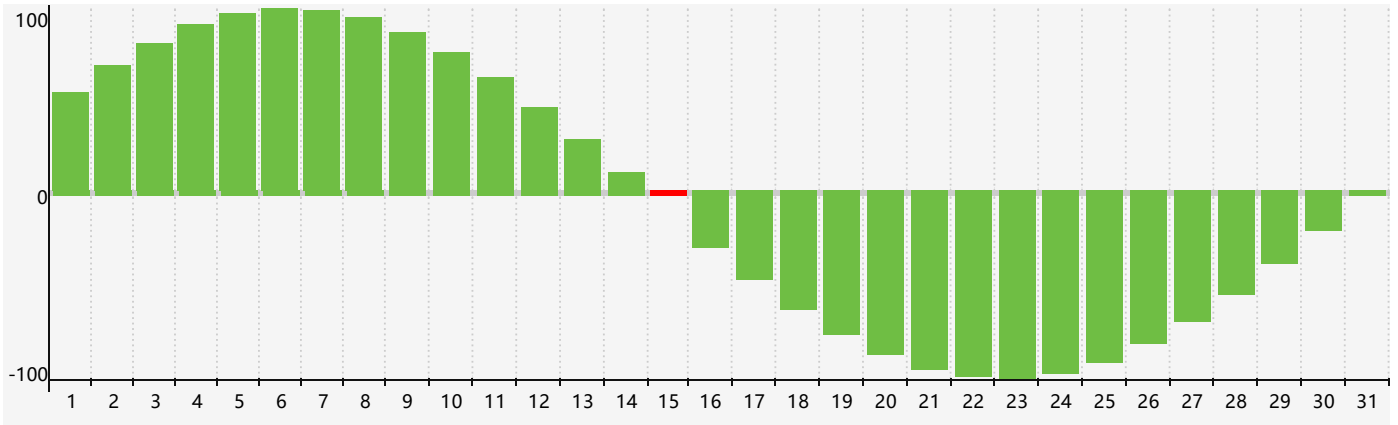

智力節律曲线图 - 2021年10月

情感節律曲线图 - 2021年10月

身體節律曲线图 - 2021年10月

公曆2021年十月 農曆辛丑年 [牛年]

星期日	星期一	星期二	星期三	星期四	星期五	星期六
二十 26	廿一 27	廿二 28	廿三 29	廿四 30	廿五 1	廿六 2
廿七 3	廿八 4 情感臨界日	廿九 5	九月 6 初一	初二 7	寒露 8 初三	初四 9
初五 10	初六 11	初七 12	初八 13 身體臨界日	初九 14	初十 15 智力臨界日	十一 16
十二 17	十三 18	十四 19	十五 20	十六 21	十七 22	霜降 23 十八
十九 24	二十 25	廿一 26	廿二 27	廿三 28	廿四 29	廿五 30
廿六 31	廿七 1 情感臨界日	廿八 2	廿九 3	三十 4	十月 5 初一 身體臨界日	初二 6