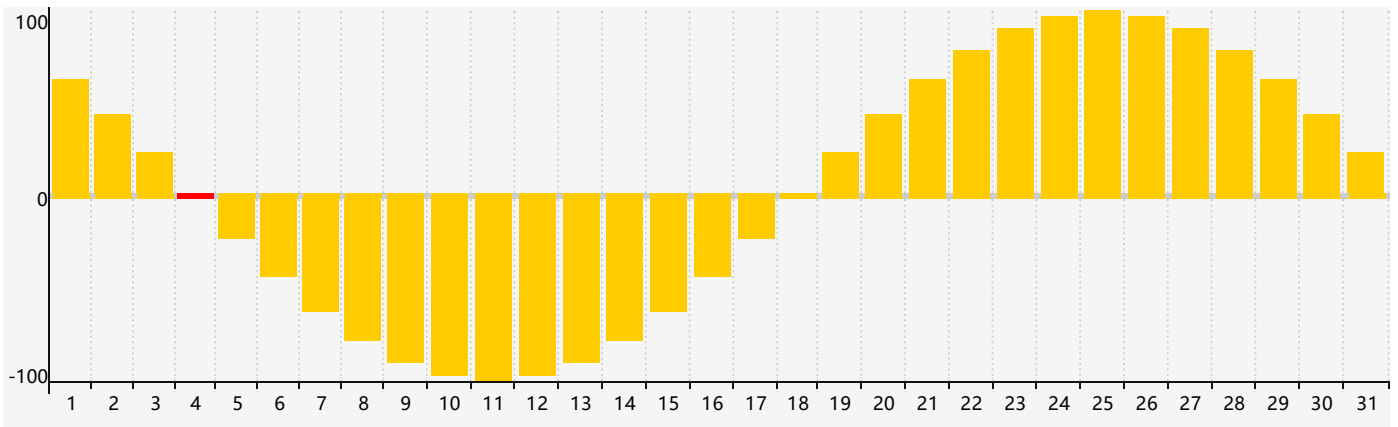

智力節律曲线图 - 2021年10月

情感節律曲线图 - 2021年10月

身體節律曲线图 - 2021年10月

公曆2021年十月 農曆辛丑年 [牛年]

星期日	星期一	星期二	星期三	星期四	星期五	星期六
二十 26	廿一 27	廿二 28	廿三 29	廿四 30	廿五 1	廿六 2
廿七 3	廿八 4 情感臨界日	廿九 5	九月 6 初一	初二 7	寒露 8 初三	初四 9
初五 10	初六 11	初七 12	初八 13 身體臨界日	初九 14	初十 15 智力臨界日	十一 16
十二 17	十三 18	十四 19	十五 20	十六 21	十七 22	霜降 23 十八
十九 24	二十 25	廿一 26	廿二 27	廿三 28	廿四 29	廿五 30
廿六 31	廿七 1 情感臨界日	廿八 2	廿九 3	三十 4	十月 5 初一 身體臨界日	初二 6