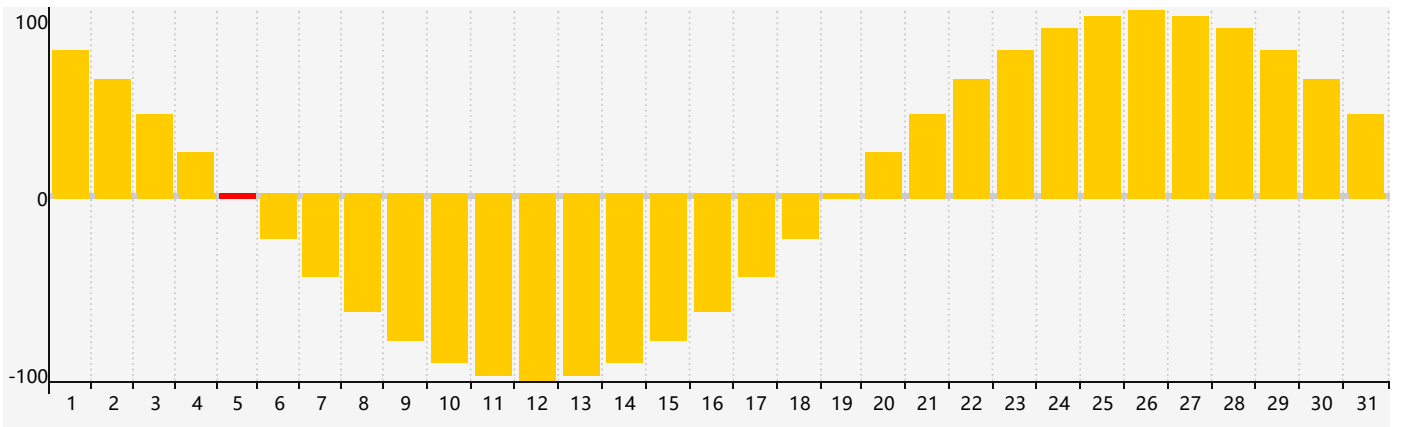

### 智力節律曲线图 - 2021年10月

### 情感節律曲线图 - 2021年10月

### 身體節律曲线图 - 2021年10月

公曆2021年十月 農曆辛丑年 [牛年]

星期日	星期一	星期二	星期三	星期四	星期五	星期六
二十 26	廿一 27	廿二 28	廿三 29	廿四 30	廿五 1	廿六 2
廿七 3	廿八 4	廿九 5 情感臨界日	九月 初一 6	初二 7	寒露 初三 8	初四 9
初五 10	初六 11 身體臨界日	初七 12	初八 13	初九 14 智力臨界日	初十 15	十一 16
十二 17	十三 18	十四 19	十五 20	十六 21	十七 22	霜降 十八 23
十九 24	二十 25	廿一 26	廿二 27	廿三 28	廿四 29	廿五 30
廿六 31	廿七 1	廿八 2 情感臨界日	廿九 3 身體臨界日	三十 4	十月 初一 5	初二 6