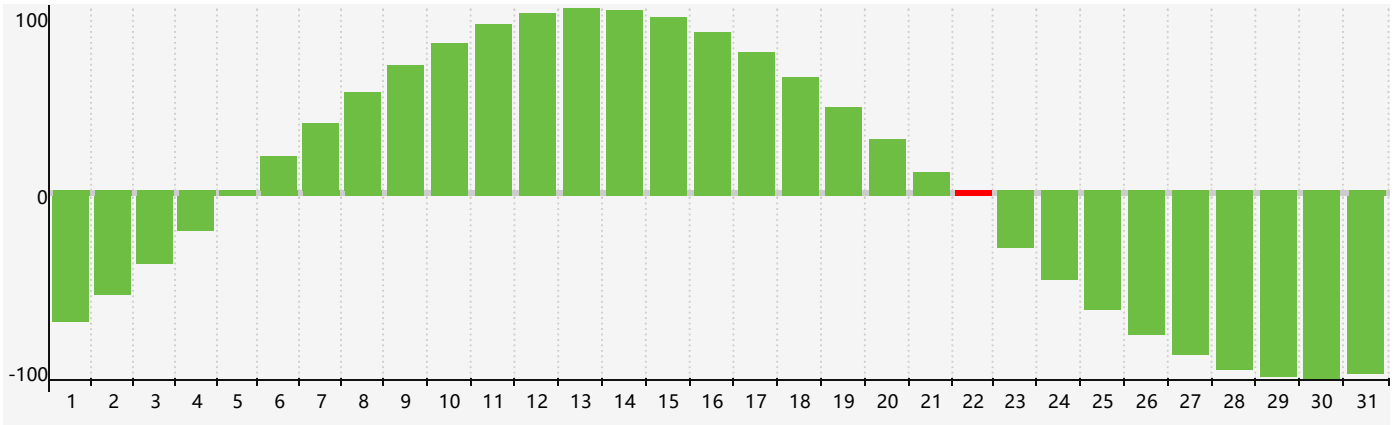

智力節律曲线图 - 2021年10月

情感節律曲线图 - 2021年10月

身體節律曲线图 - 2021年10月

公曆2021年十月 農曆辛丑年 [牛年]

星期日	星期一	星期二	星期三	星期四	星期五	星期六
二十 26	廿一 27	廿二 28	廿三 29 身體臨界日	廿四 30	廿五 1	廿六 2
廿七 3	廿八 4	廿九 5	九月初一 6	初二 7	寒露初三 8	初四 9 情感臨界日
初五 10	初六 11	初七 12	初八 13	初九 14	初十 15	十一 16
十二 17	十三 18	十四 19	十五 20	十六 21	十七 22 智力臨界日 身體臨界日	霜降十八 23
十九 24	二十 25	廿一 26	廿二 27	廿三 28	廿四 29	廿五 30
廿六 31	廿七 1	廿八 2	廿九 3	三十 4	十月初一 5	初二 6 情感臨界日