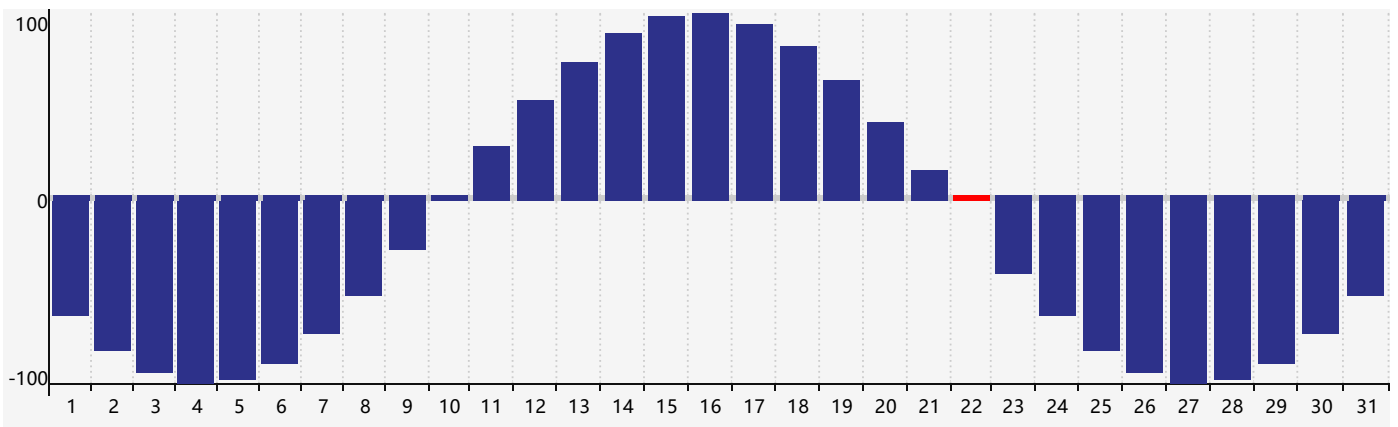

智力節律曲线图 - 2021年10月

情感節律曲线图 - 2021年10月

身體節律曲线图 - 2021年10月

公曆2021年十月 農曆辛丑年 [牛年]

星期日	星期一	星期二	星期三	星期四	星期五	星期六
二十 26	廿一 27	廿二 28	廿三 29 身體臨界日	廿四 30	廿五 1	廿六 2
廿七 3	廿八 4	廿九 5	九月初一 6	初二 7	寒露初三 8	初四 9 情感臨界日
初五 10	初六 11	初七 12	初八 13	初九 14	初十 15	十一 16
十二 17	十三 18	十四 19	十五 20	十六 21	十七 22 智力臨界日 身體臨界日	霜降十八 23
十九 24	二十 25	廿一 26	廿二 27	廿三 28	廿四 29	廿五 30
廿六 31	廿七 1	廿八 2	廿九 3	三十 4	十月初一 5	初二 6 情感臨界日