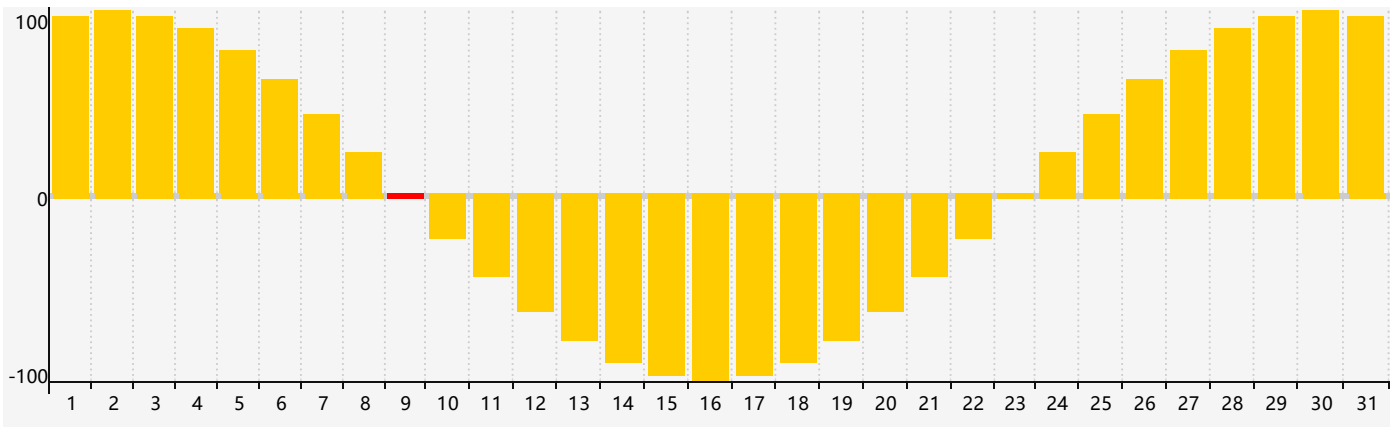

智力節律曲线图 - 2021年10月

情感節律曲线图 - 2021年10月

身體節律曲线图 - 2021年10月

公曆2021年十月 農曆辛丑年 [牛年]

星期日	星期一	星期二	星期三	星期四	星期五	星期六
二十 26	廿一 27	廿二 28	廿三 29 身體臨界日	廿四 30	廿五 1	廿六 2
廿七 3	廿八 4	廿九 5	九月初一 6	初二 7	寒露初三 8	初四 9 情感臨界日
初五 10	初六 11	初七 12	初八 13	初九 14	初十 15	十一 16
十二 17	十三 18	十四 19	十五 20	十六 21	十七 22 智力臨界日 身體臨界日	霜降十八 23
十九 24	二十 25	廿一 26	廿二 27	廿三 28	廿四 29	廿五 30
廿六 31	廿七 1	廿八 2	廿九 3	三十 4	十月初一 5	初二 6 情感臨界日