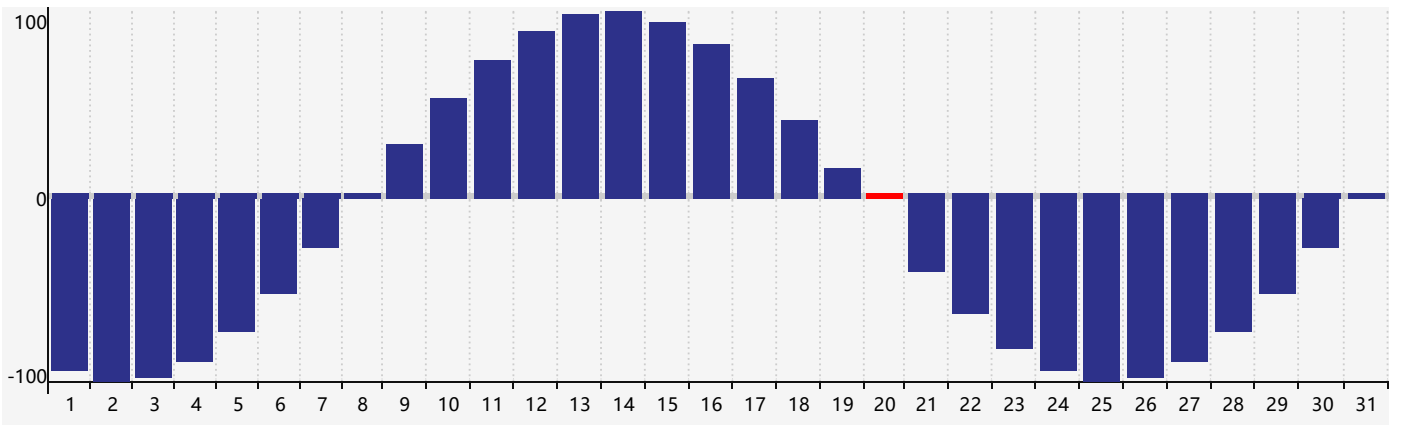

智力節律曲线图 - 2021年10月

情感節律曲线图 - 2021年10月

身體節律曲线图 - 2021年10月

公曆2021年十月 農曆辛丑年 [牛年]

星期日	星期一	星期二	星期三	星期四	星期五	星期六
二十 26	廿一 27 <small>身體臨界日</small>	廿二 28	廿三 29	廿四 30	廿五 1	廿六 2
廿七 3	廿八 4	廿九 5	九月 初一 6	初二 7	寒露 初三 8	初四 9
初五 10	初六 11	初七 12	初八 13 <small>智力臨界日</small>	初九 14	初十 15 <small>情感臨界日</small>	十一 16
十二 17	十三 18	十四 19	十五 20 <small>身體臨界日</small>	十六 21	十七 22	霜降 十八 23
十九 24	二十 25	廿一 26	廿二 27	廿三 28	廿四 29	廿五 30
廿六 31	廿七 1	廿八 2	廿九 3	三十 4	十月初一 5	初二 6