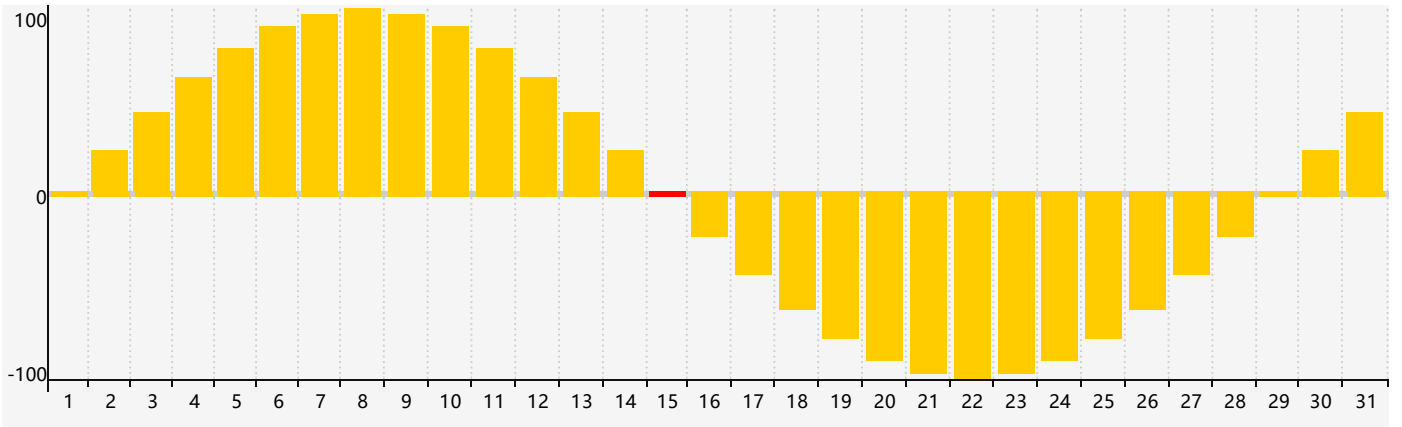

智力節律曲线图 - 2021年10月

情感節律曲线图 - 2021年10月

身體節律曲线图 - 2021年10月

公曆2021年十月 農曆辛丑年 [牛年]

星期日	星期一	星期二	星期三	星期四	星期五	星期六
二十 26	廿一 27 <small>身體臨界日</small>	廿二 28	廿三 29	廿四 30	廿五 1	廿六 2
廿七 3	廿八 4	廿九 5	九月 初一 6	初二 7	寒露 初三 8	初四 9
初五 10	初六 11	初七 12	初八 13 <small>智力臨界日</small>	初九 14	初十 15 <small>情感臨界日</small>	十一 16
十二 17	十三 18	十四 19	十五 20 <small>身體臨界日</small>	十六 21	十七 22	霜降 十八 23
十九 24	二十 25	廿一 26	廿二 27	廿三 28	廿四 29	廿五 30
廿六 31	廿七 1	廿八 2	廿九 3	三十 4	十月初一 5	初二 6