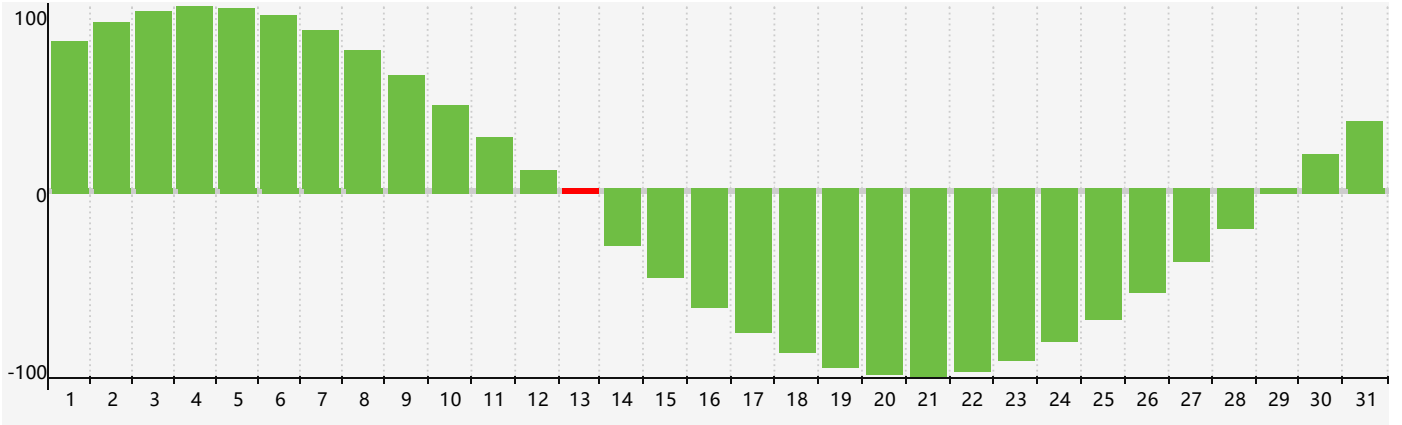

智力節律曲线图 - 2021年10月

情感節律曲线图 - 2021年10月

身體節律曲线图 - 2021年10月

公曆2021年十月 農曆辛丑年 [牛年]

星期日	星期一	星期二	星期三	星期四	星期五	星期六
二十 26	廿一 27 <small>身體臨界日</small>	廿二 28	廿三 29	廿四 30	廿五 1	廿六 2
廿七 3	廿八 4	廿九 5	九月 初一 6	初二 7	寒露 初三 8	初四 9
初五 10	初六 11	初七 12	初八 13 <small>智力臨界日</small>	初九 14	初十 15 <small>情感臨界日</small>	十一 16
十二 17	十三 18	十四 19	十五 20 <small>身體臨界日</small>	十六 21	十七 22	霜降 十八 23
十九 24	二十 25	廿一 26	廿二 27	廿三 28	廿四 29	廿五 30
廿六 31	廿七 1	廿八 2	廿九 3	三十 4	十月初一 5	初二 6