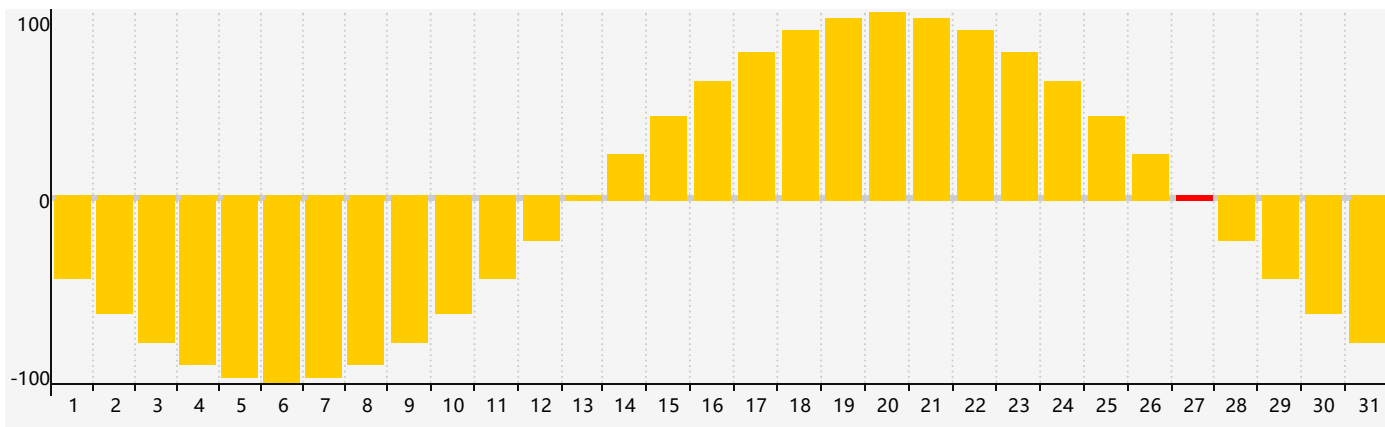

### 智力節律曲线图 - 2021年10月

### 情感節律曲线图 - 2021年10月

### 身體節律曲线图 - 2021年10月

公曆2021年十月 農曆辛丑年 [牛年]

星期日	星期一	星期二	星期三	星期四	星期五	星期六
二十 26 	廿一 27 身體臨界日 	廿二 28 	廿三 29 情感臨界日 	廿四 30 	廿五 1 	廿六 2 
廿七 3 	廿八 4 	廿九 5 	九月初一 6 	初二 7 	寒露 初三 8 	初四 9 
初五 10 	初六 11 智力臨界日 	初七 12 	初八 13 	初九 14 	初十 15 	十一 16 
十二 17 	十三 18 	十四 19 	十五 20 身體臨界日 	十六 21 	十七 22 	霜降 十八 23 
十九 24 	二十 25 	廿一 26 	廿二 27 情感臨界日 	廿三 28 	廿四 29 	廿五 30 
廿六 31 	廿七 1 	廿八 2 	廿九 3 	三十 4 	十月初一 5 	初二 6 