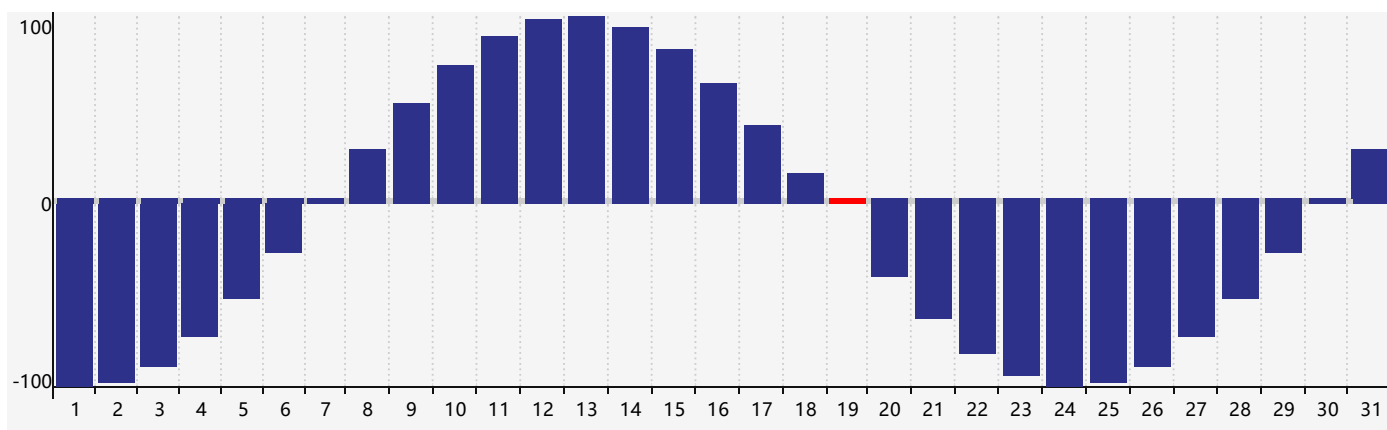

智力節律曲线图 - 2021年10月

情感節律曲线图 - 2021年10月

身體節律曲线图 - 2021年10月

公曆2021年十月 農曆辛丑年 [牛年]

星期日	星期一	星期二	星期三	星期四	星期五	星期六
二十 26 身體臨界日 	廿一 27 	廿二 28 	廿三 29 	廿四 30 	廿五 1 	廿六 2 
廿七 3 智力臨界日 	廿八 4 	廿九 5 	九月 初一 6 情感臨界日 	初二 7 	寒露 初三 8 	初四 9 
初五 10 	初六 11 	初七 12 	初八 13 	初九 14 	初十 15 	十一 16 
十二 17 	十三 18 	十四 19 身體臨界日 	十五 20 	十六 21 	十七 22 	霜降 十八 23 
十九 24 	二十 25 	廿一 26 	廿二 27 	廿三 28 	廿四 29 	廿五 30 
廿六 31 	廿七 1 	廿八 2 	廿九 3 情感臨界日 	三十 4 	十月 初一 5 智力臨界日 	初二 6 