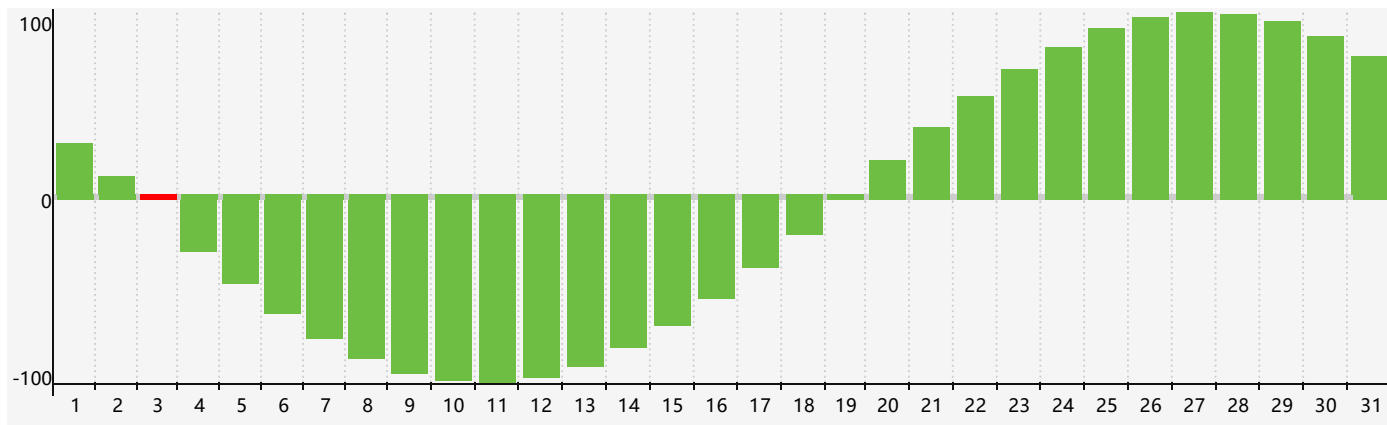

智力節律曲线图 - 2021年10月

情感節律曲线图 - 2021年10月

身體節律曲线图 - 2021年10月

公曆2021年十月 農曆辛丑年 [牛年]

星期日	星期一	星期二	星期三	星期四	星期五	星期六
二十 26 身體臨界日 	廿一 27 	廿二 28 	廿三 29 	廿四 30 	廿五 1 	廿六 2 
廿七 3 智力臨界日 	廿八 4 	廿九 5 	九月 初一 6 情感臨界日 	初二 7 	寒露 初三 8 	初四 9 
初五 10 	初六 11 	初七 12 	初八 13 	初九 14 	初十 15 	十一 16 
十二 17 	十三 18 	十四 19 身體臨界日 	十五 20 	十六 21 	十七 22 	霜降 十八 23 
十九 24 	二十 25 	廿一 26 	廿二 27 	廿三 28 	廿四 29 	廿五 30 
廿六 31 	廿七 1 	廿八 2 	廿九 3 情感臨界日 	三十 4 	十月 初一 5 智力臨界日 	初二 6 