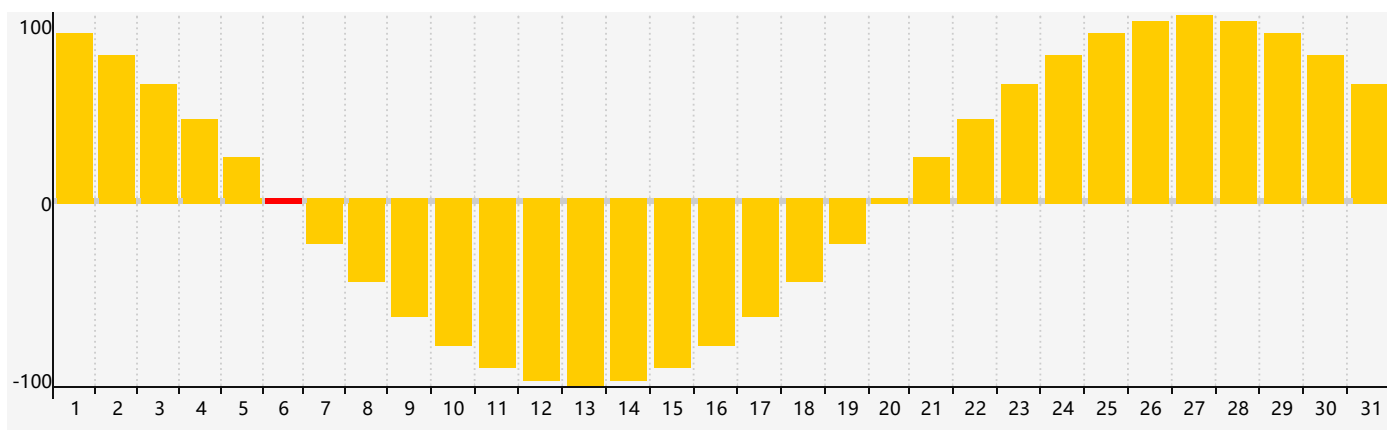

智力節律曲线图 - 2021年10月

情感節律曲线图 - 2021年10月

身體節律曲线图 - 2021年10月

公曆2021年十月 農曆辛丑年 [牛年]

星期日	星期一	星期二	星期三	星期四	星期五	星期六
二十 26 身體臨界日 	廿一 27 	廿二 28 	廿三 29 	廿四 30 	廿五 1 	廿六 2 
廿七 3 智力臨界日 	廿八 4 	廿九 5 	九月 初一 6 情感臨界日 	初二 7 	寒露 初三 8 	初四 9 
初五 10 	初六 11 	初七 12 	初八 13 	初九 14 	初十 15 	十一 16 
十二 17 	十三 18 	十四 19 身體臨界日 	十五 20 	十六 21 	十七 22 	霜降 十八 23 
十九 24 	二十 25 	廿一 26 	廿二 27 	廿三 28 	廿四 29 	廿五 30 
廿六 31 	廿七 1 	廿八 2 	廿九 3 情感臨界日 	三十 4 	十月 初一 5 智力臨界日 	初二 6 