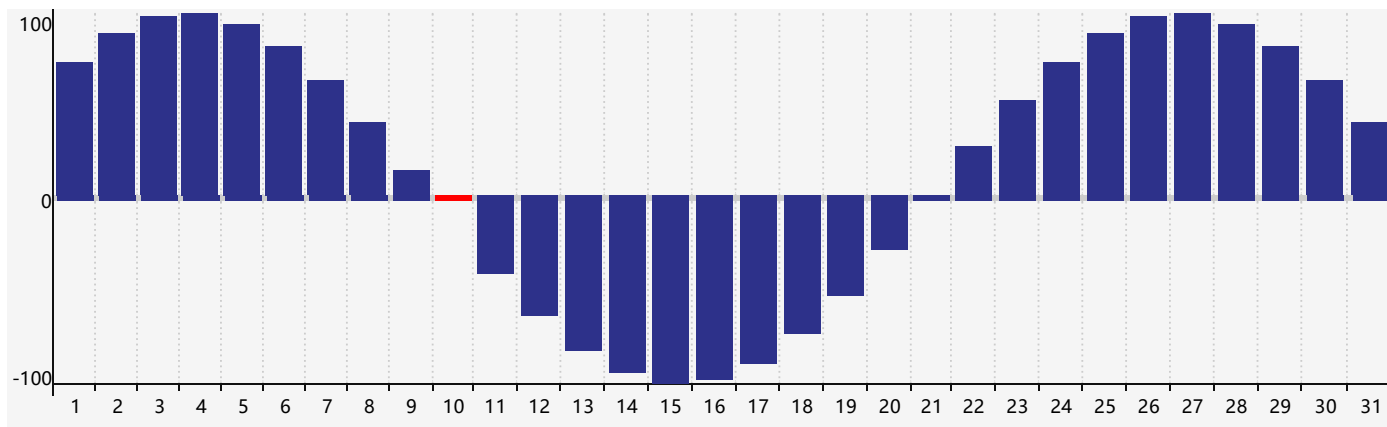

智力節律曲线图 - 2021年10月

情感節律曲线图 - 2021年10月

身體節律曲线图 - 2021年10月

公曆2021年十月 農曆辛丑年 [牛年]

星期日	星期一	星期二	星期三	星期四	星期五	星期六
廿六 26	廿一 27	廿二 28 <small>智力臨界日</small>	廿三 29	廿四 30	廿五 1	廿六 2
廿七 3	廿八 4	廿九 5	九月初一 6	初二 7 <small>情感臨界日</small>	寒露 初三 8	初四 9
初五 10 <small>身體臨界日</small>	初六 11	初七 12	初八 13	初九 14	初十 15	十一 16
十二 17	十三 18	十四 19	十五 20	十六 21	十七 22	霜降 十八 23
十九 24	二十 25	廿一 26	廿二 27	廿三 28	廿四 29	廿五 30
廿六 31 <small>智力臨界日</small>	廿七 1	廿八 2 <small>身體臨界日</small>	廿九 3	三十 4 <small>情感臨界日</small>	十月初一 5	初二 6