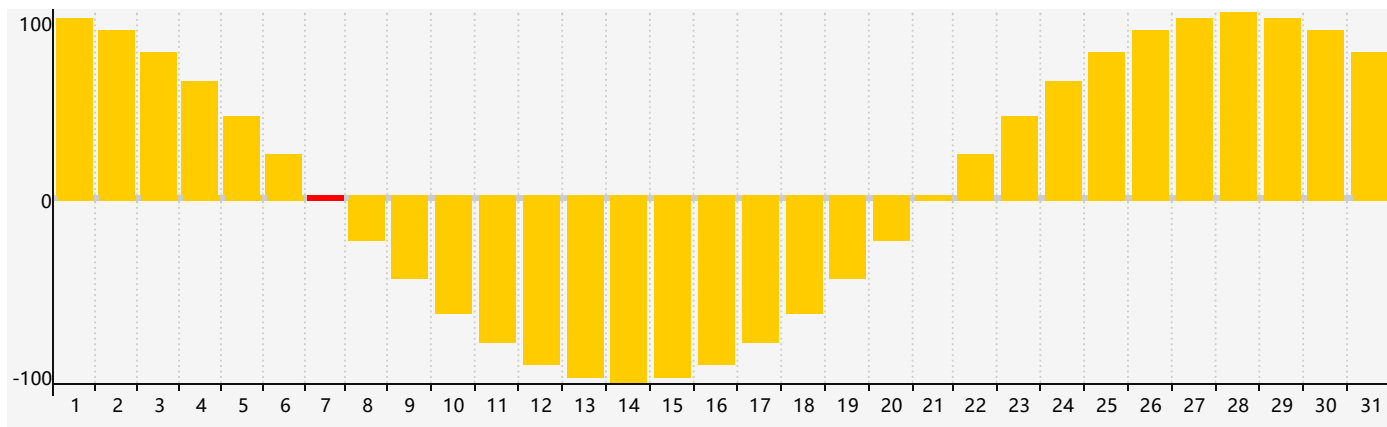

智力節律曲线图 - 2021年10月

情感節律曲线图 - 2021年10月

身體節律曲线图 - 2021年10月

公曆2021年十月 農曆辛丑年 [牛年]

星期日	星期一	星期二	星期三	星期四	星期五	星期六
廿六 26	廿一 27	廿二 28 <small>智力臨界日</small>	廿三 29	廿四 30	廿五 1	廿六 2
廿七 3	廿八 4	廿九 5	九月初一 6	初二 7 <small>情感臨界日</small>	寒露 初三 8	初四 9
初五 10 <small>身體臨界日</small>	初六 11	初七 12	初八 13	初九 14	初十 15	十一 16
十二 17	十三 18	十四 19	十五 20	十六 21	十七 22	霜降 十八 23
十九 24	二十 25	廿一 26	廿二 27	廿三 28	廿四 29	廿五 30
廿六 31 <small>智力臨界日</small>	廿七 1	廿八 2 <small>身體臨界日</small>	廿九 3	三十 4 <small>情感臨界日</small>	十月初一 5	初二 6