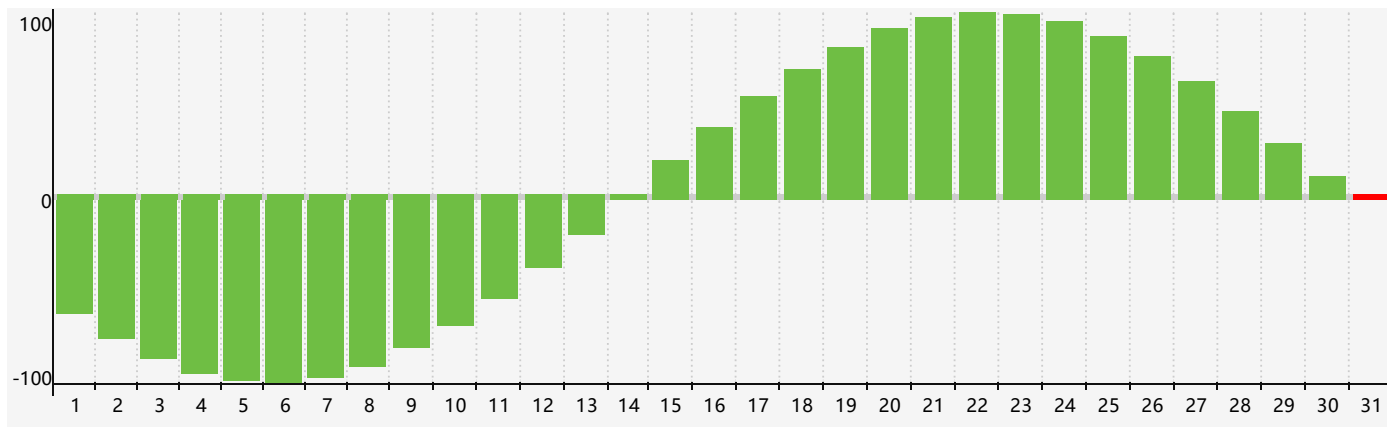

智力節律曲线图 - 2021年10月

情感節律曲线图 - 2021年10月

身體節律曲线图 - 2021年10月

公曆2021年十月 農曆辛丑年 [牛年]

星期日	星期一	星期二	星期三	星期四	星期五	星期六
廿六 26	廿一 27	廿二 28 <small>智力臨界日</small>	廿三 29	廿四 30	廿五 1	廿六 2
廿七 3	廿八 4	廿九 5	九月初一 6	初二 7 <small>情感臨界日</small>	寒露 初三 8	初四 9
初五 10 <small>身體臨界日</small>	初六 11	初七 12	初八 13	初九 14	初十 15	十一 16
十二 17	十三 18	十四 19	十五 20	十六 21	十七 22	霜降 十八 23
十九 24	二十 25	廿一 26	廿二 27	廿三 28	廿四 29	廿五 30
廿六 31 <small>智力臨界日</small>	廿七 1	廿八 2 <small>身體臨界日</small>	廿九 3	三十 4 <small>情感臨界日</small>	十月初一 5	初二 6