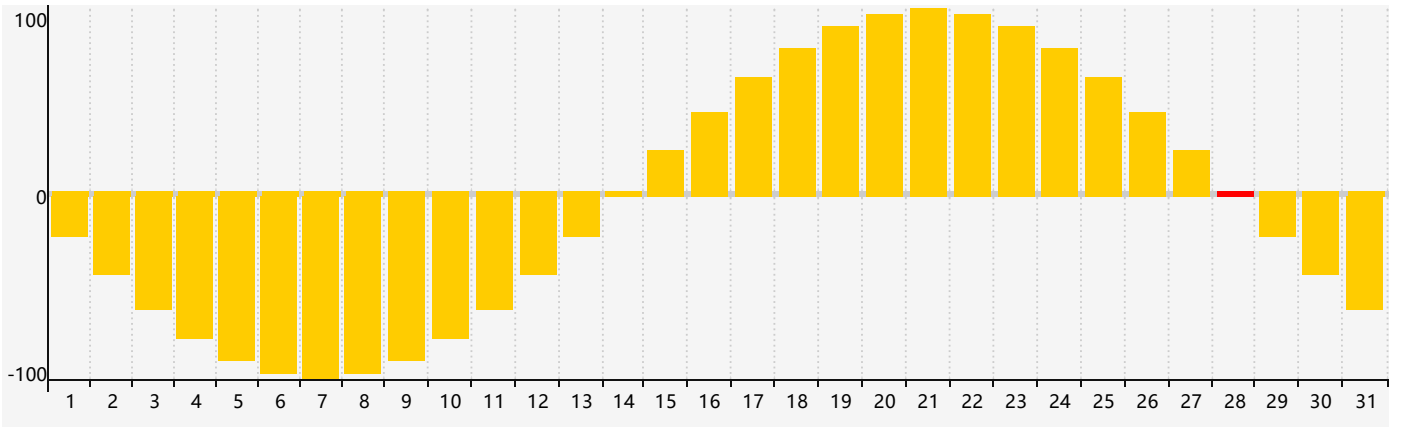

智力節律曲线图 - 2021年10月

情感節律曲线图 - 2021年10月

身體節律曲线图 - 2021年10月

公曆2021年十月 農曆辛丑年 [牛年]

星期日	星期一	星期二	星期三	星期四	星期五	星期六
廿六 26	廿一 27	廿二 28	廿三 29	廿四 30 情感臨界日	廿五 1	廿六 2
廿七 3	廿八 4 智力臨界日 身體臨界日	廿九 5	九月初一 6	初二 7	寒露初三 8	初四 9
初五 10	初六 11	初七 12	初八 13	初九 14	初十 15	十一 16
十二 17	十三 18	十四 19	十五 20	十六 21	十七 22	霜降十八 23
十九 24	二十 25	廿一 26	廿二 27 身體臨界日	廿三 28 情感臨界日	廿四 29	廿五 30
廿六 31	廿七 1	廿八 2	廿九 3	三十 4	十月初一 5	初二 6 智力臨界日