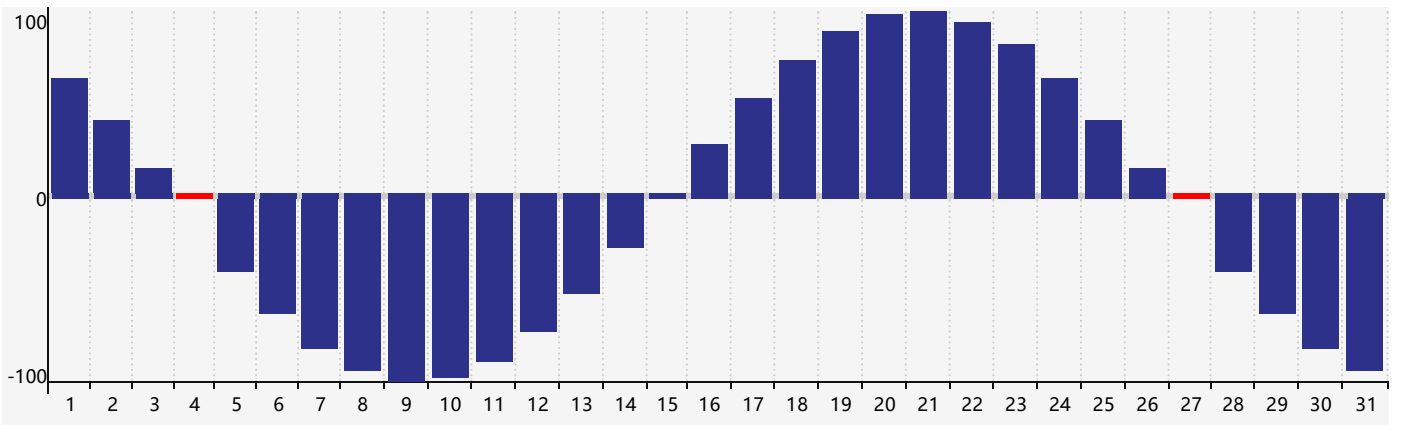

智力節律曲线图 - 2021年10月

情感節律曲线图 - 2021年10月

身體節律曲线图 - 2021年10月

公曆2021年十月 農曆辛丑年 [牛年]

星期日	星期一	星期二	星期三	星期四	星期五	星期六
廿六 26	廿一 27	廿二 28	廿三 29	廿四 30 情感臨界日	廿五 1	廿六 2
廿七 3	廿八 4 智力臨界日 身體臨界日	廿九 5	九月初一 6	初二 7	寒露初三 8	初四 9
初五 10	初六 11	初七 12	初八 13	初九 14	初十 15	十一 16
十二 17	十三 18	十四 19	十五 20	十六 21	十七 22	霜降十八 23
十九 24	二十 25	廿一 26	廿二 27 身體臨界日	廿三 28 情感臨界日	廿四 29	廿五 30
廿六 31	廿七 1	廿八 2	廿九 3	三十 4	十月初一 5	初二 6 智力臨界日