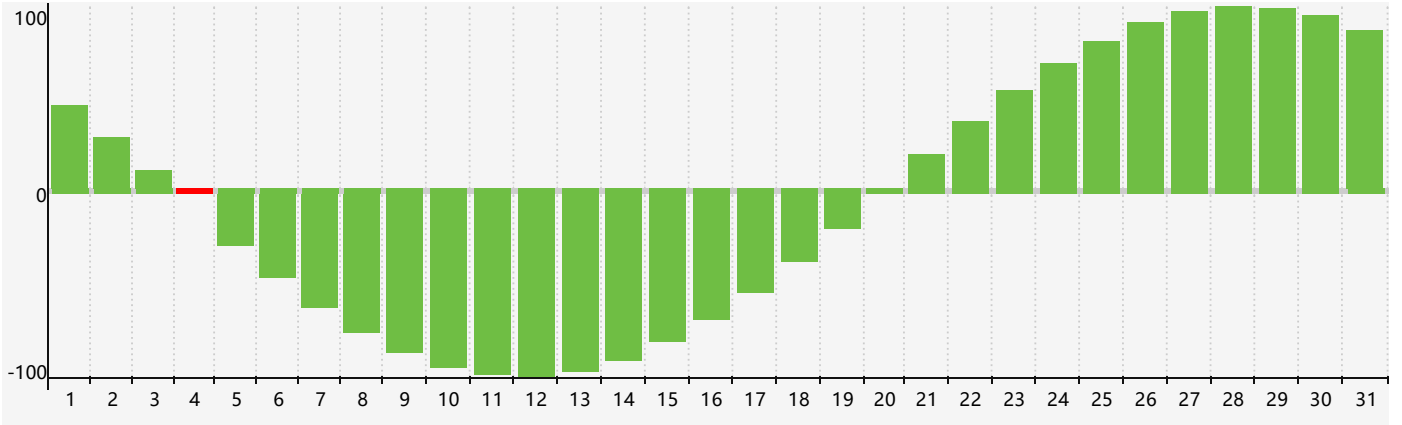

智力節律曲线图 - 2021年10月

情感節律曲线图 - 2021年10月

身體節律曲线图 - 2021年10月

公曆2021年十月 農曆辛丑年 [牛年]

星期日	星期一	星期二	星期三	星期四	星期五	星期六
廿六 26	廿一 27	廿二 28	廿三 29	廿四 30 情感臨界日	廿五 1	廿六 2
廿七 3	廿八 4 智力臨界日 身體臨界日	廿九 5	九月初一 6	初二 7	寒露初三 8	初四 9
初五 10	初六 11	初七 12	初八 13	初九 14	初十 15	十一 16
十二 17	十三 18	十四 19	十五 20	十六 21	十七 22	霜降十八 23
十九 24	二十 25	廿一 26	廿二 27 身體臨界日	廿三 28 情感臨界日	廿四 29	廿五 30
廿六 31	廿七 1	廿八 2	廿九 3	三十 4	十月初一 5	初二 6 智力臨界日