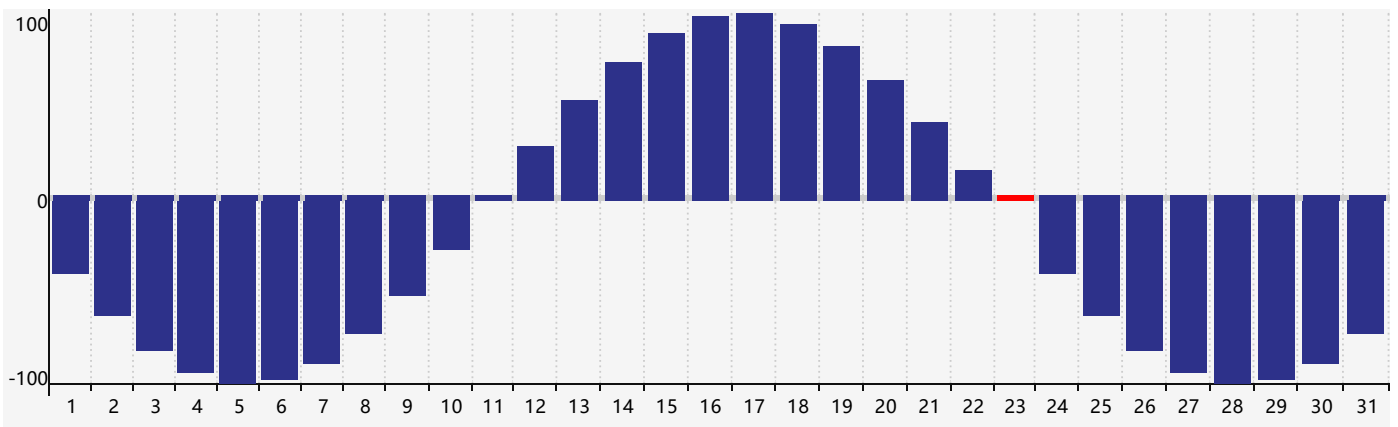

智力節律曲线图 - 2021年10月

情感節律曲线图 - 2021年10月

身體節律曲线图 - 2021年10月

公曆2021年十月 農曆辛丑年 [牛年]

星期日	星期一	星期二	星期三	星期四	星期五	星期六
廿六 26	廿一 27	廿二 28	廿三 29	廿四 30 身體臨界日	廿五 1	廿六 2
廿七 3	廿八 4	廿九 5	九月初一 6	初二 7 智力臨界日	寒露初三 8	初四 9
初五 10	初六 11	初七 12	初八 13	初九 14	初十 15	十一 16 情感臨界日
十二 17	十三 18	十四 19	十五 20	十六 21	十七 22	霜降十八 23 身體臨界日
十九 24	二十 25	廿一 26	廿二 27	廿三 28	廿四 29	廿五 30
廿六 31	廿七 1	廿八 2	廿九 3	三十 4	十月初一 5	初二 6