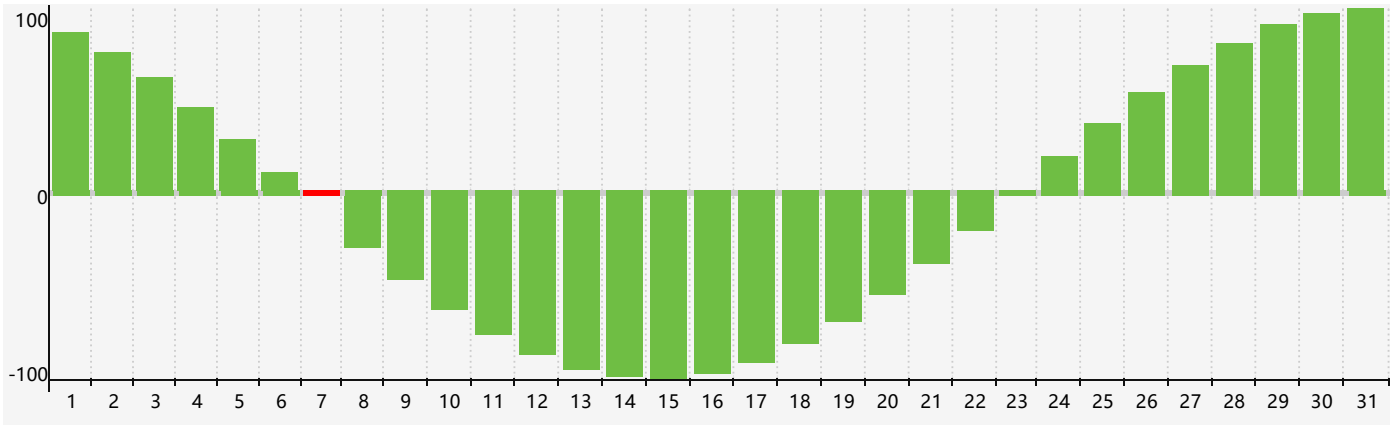

智力節律曲线图 - 2021年10月

情感節律曲线图 - 2021年10月

身體節律曲线图 - 2021年10月

公曆2021年十月 農曆辛丑年 [牛年]

星期日	星期一	星期二	星期三	星期四	星期五	星期六
廿六 26	廿一 27	廿二 28	廿三 29	廿四 30 身體臨界日	廿五 1	廿六 2
廿七 3	廿八 4	廿九 5	九月初一 6	初二 7 智力臨界日	寒露初三 8	初四 9
初五 10	初六 11	初七 12	初八 13	初九 14	初十 15	十一 16 情感臨界日
十二 17	十三 18	十四 19	十五 20	十六 21	十七 22	霜降十八 23 身體臨界日
十九 24	二十 25	廿一 26	廿二 27	廿三 28	廿四 29	廿五 30
廿六 31	廿七 1	廿八 2	廿九 3	三十 4	十月初一 5	初二 6