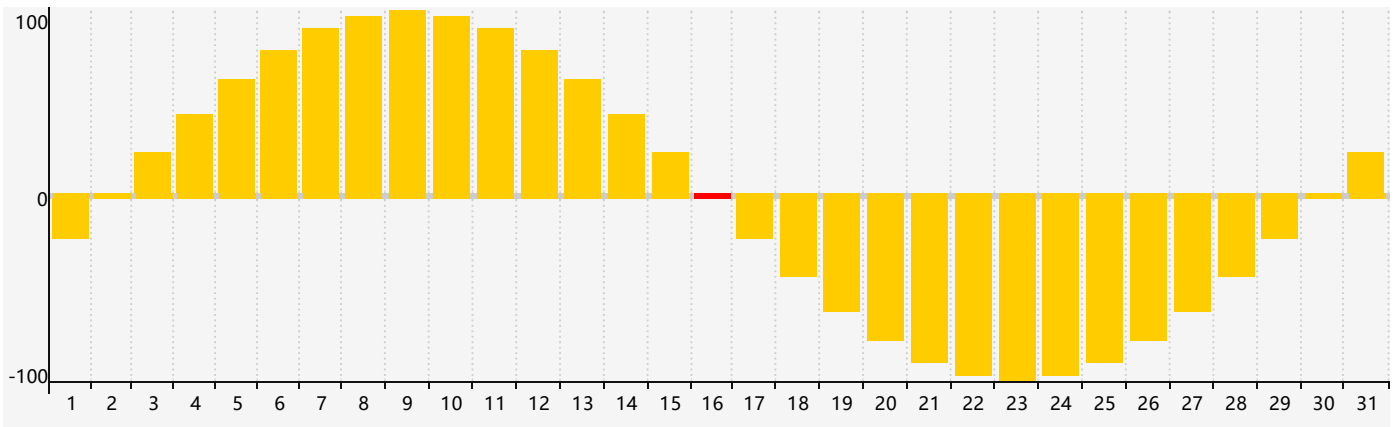

智力節律曲线图 - 2021年10月

情感節律曲线图 - 2021年10月

身體節律曲线图 - 2021年10月

公曆2021年十月 農曆辛丑年 [牛年]

星期日	星期一	星期二	星期三	星期四	星期五	星期六
廿六 26	廿一 27	廿二 28	廿三 29	廿四 30 身體臨界日	廿五 1	廿六 2
廿七 3	廿八 4	廿九 5	九月初一 6	初二 7 智力臨界日	寒露初三 8	初四 9
初五 10	初六 11	初七 12	初八 13	初九 14	初十 15	十一 16 情感臨界日
十二 17	十三 18	十四 19	十五 20	十六 21	十七 22	霜降十八 23 身體臨界日
十九 24	二十 25	廿一 26	廿二 27	廿三 28	廿四 29	廿五 30
廿六 31	廿七 1	廿八 2	廿九 3	三十 4	十月初一 5	初二 6