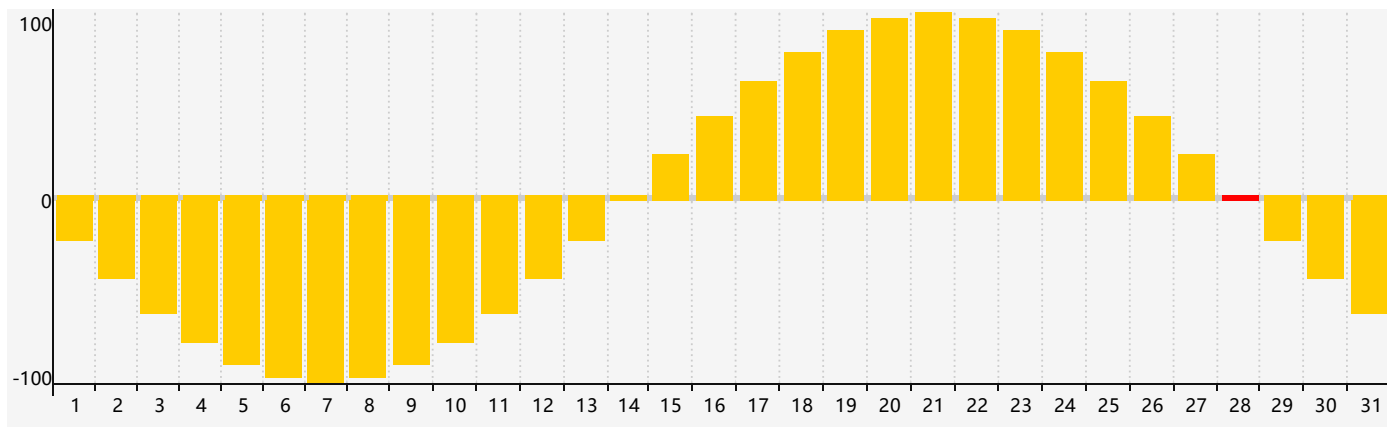

智力節律曲线图 - 2021年10月

情感節律曲线图 - 2021年10月

身體節律曲线图 - 2021年10月

公曆2021年十月 農曆辛丑年 [牛年]

星期日	星期一	星期二	星期三	星期四	星期五	星期六
廿六 26	廿一 27	廿二 28	廿三 29	廿四 30 情感臨界日	廿五 1 身體臨界日	廿六 2
廿七 3	廿八 4	廿九 5	九月初一 6	初二 7	寒露初三 8	初四 9
初五 10	初六 11	初七 12	初八 13	初九 14	初十 15	十一 16
十二 17 智力臨界日	十三 18	十四 19	十五 20	十六 21	十七 22	霜降十八 23
十九 24 身體臨界日	二十 25	廿一 26	廿二 27	廿三 28 情感臨界日	廿四 29	廿五 30
廿六 31	廿七 1	廿八 2	廿九 3	三十 4	十月初一 5	初二 6