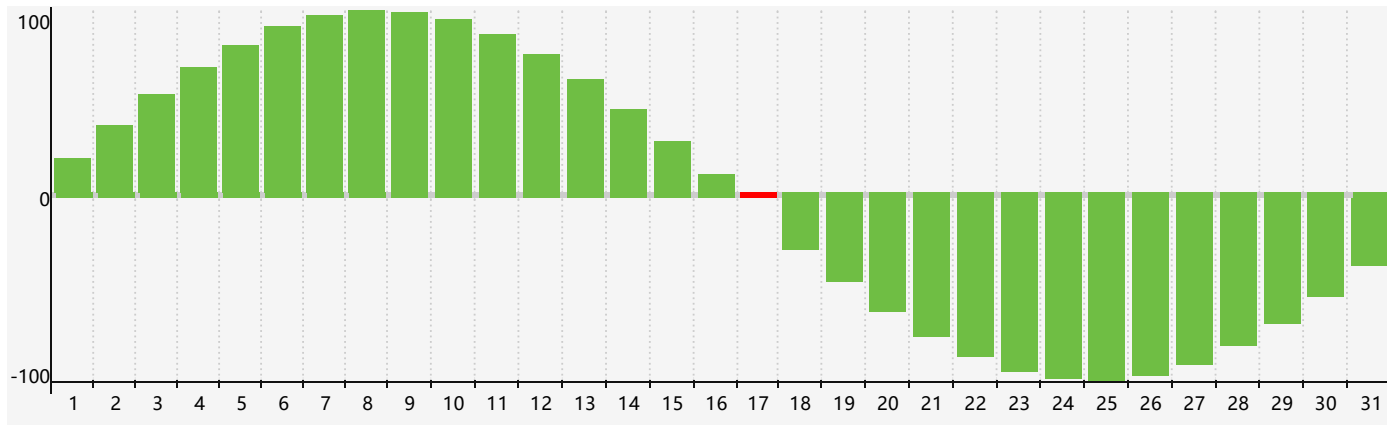

智力節律曲线图 - 2021年10月

情感節律曲线图 - 2021年10月

身體節律曲线图 - 2021年10月

公曆2021年十月 農曆辛丑年 [牛年]

星期日	星期一	星期二	星期三	星期四	星期五	星期六
廿六 26	廿一 27	廿二 28	廿三 29	廿四 30 情感臨界日	廿五 1 身體臨界日	廿六 2
廿七 3	廿八 4	廿九 5	九月初一 6	初二 7	寒露初三 8	初四 9
初五 10	初六 11	初七 12	初八 13	初九 14	初十 15	十一 16
十二 17 智力臨界日	十三 18	十四 19	十五 20	十六 21	十七 22	霜降十八 23
十九 24 身體臨界日	二十 25	廿一 26	廿二 27	廿三 28 情感臨界日	廿四 29	廿五 30
廿六 31	廿七 1	廿八 2	廿九 3	三十 4	十月初一 5	初二 6