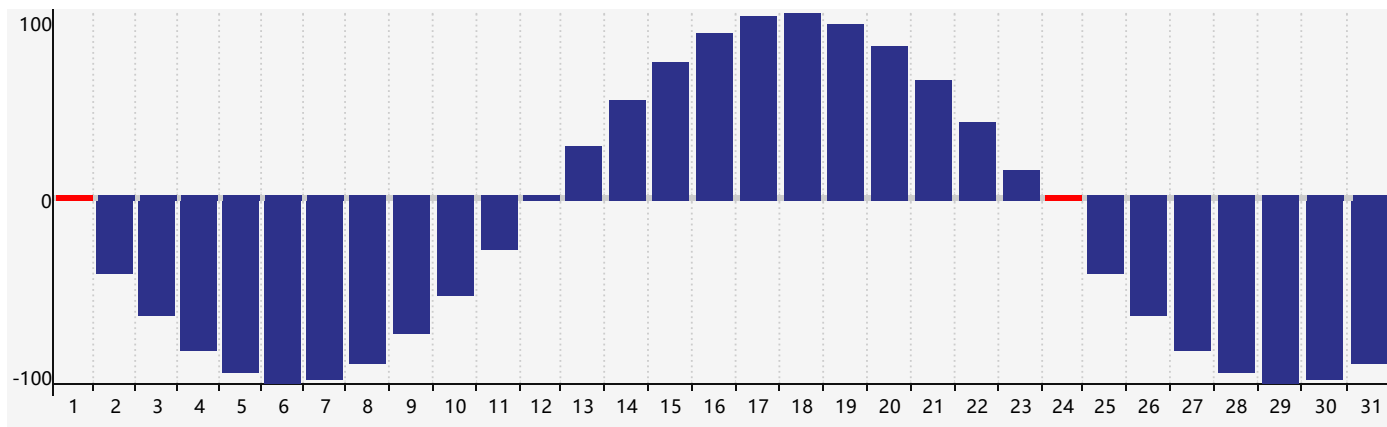

智力節律曲线图 - 2021年10月

情感節律曲线图 - 2021年10月

身體節律曲线图 - 2021年10月

公曆2021年十月 農曆辛丑年 [牛年]

星期日	星期一	星期二	星期三	星期四	星期五	星期六
廿六 26	廿一 27	廿二 28	廿三 29	廿四 30 情感臨界日	廿五 1 身體臨界日	廿六 2
廿七 3	廿八 4	廿九 5	九月初一 6	初二 7	寒露初三 8	初四 9
初五 10	初六 11	初七 12	初八 13	初九 14	初十 15	十一 16
十二 17 智力臨界日	十三 18	十四 19	十五 20	十六 21	十七 22	霜降十八 23
十九 24 身體臨界日	二十 25	廿一 26	廿二 27	廿三 28 情感臨界日	廿四 29	廿五 30
廿六 31	廿七 1	廿八 2	廿九 3	三十 4	十月初一 5	初二 6