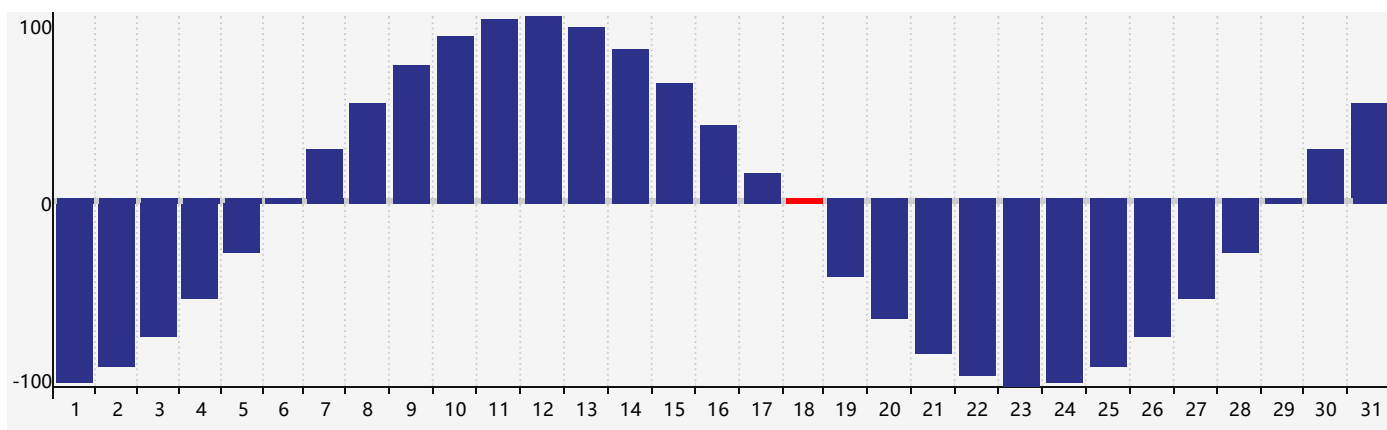

智力節律曲线图 - 2021年10月

情感節律曲线图 - 2021年10月

身體節律曲线图 - 2021年10月

公曆2021年十月 農曆辛丑年 [牛年]

星期日	星期一	星期二	星期三	星期四	星期五	星期六
廿六 26	廿一 27	廿二 28 智力臨界日	廿三 29	廿四 30	廿五 1	廿六 2
廿七 3	廿八 4	廿九 5	九月初一 6	初二 7 情感臨界日	寒露初三 8	初四 9
初五 10	初六 11	初七 12	初八 13	初九 14	初十 15	十一 16
十二 17	十三 18 身體臨界日	十四 19	十五 20	十六 21	十七 22	霜降十八 23
十九 24	二十 25	廿一 26	廿二 27	廿三 28	廿四 29	廿五 30
廿六 31 智力臨界日	廿七 1	廿八 2	廿九 3	三十 4 情感臨界日	十月初一 5	初二 6