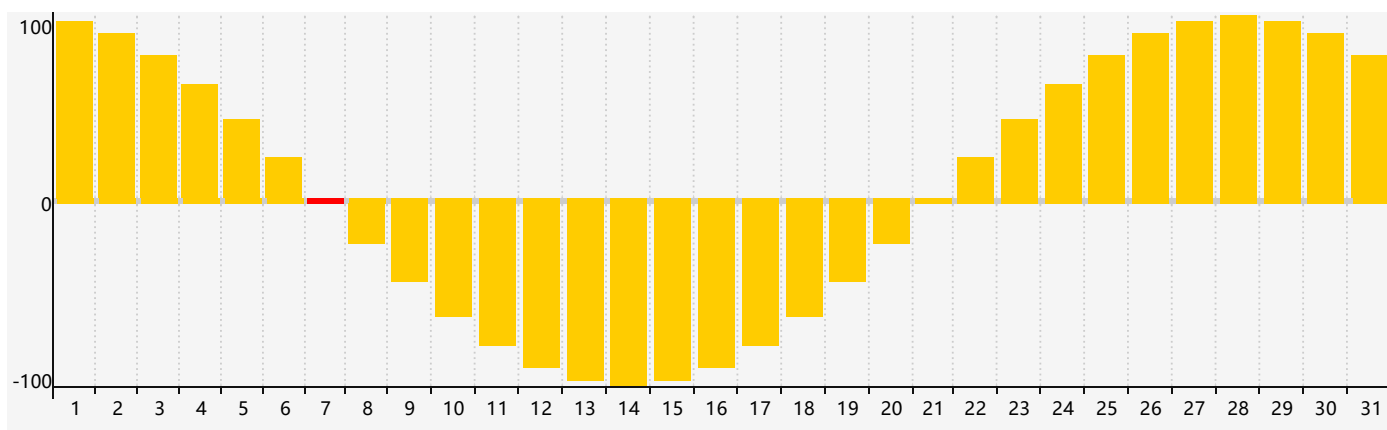

智力節律曲线图 - 2021年10月

情感節律曲线图 - 2021年10月

身體節律曲线图 - 2021年10月

公曆2021年十月 農曆辛丑年 [牛年]

星期日	星期一	星期二	星期三	星期四	星期五	星期六
廿六 26	廿一 27	廿二 28 智力臨界日	廿三 29	廿四 30	廿五 1	廿六 2
廿七 3	廿八 4	廿九 5	九月初一 6	初二 7 情感臨界日	寒露初三 8	初四 9
初五 10	初六 11	初七 12	初八 13	初九 14	初十 15	十一 16
十二 17	十三 18 身體臨界日	十四 19	十五 20	十六 21	十七 22	霜降十八 23
十九 24	二十 25	廿一 26	廿二 27	廿三 28	廿四 29	廿五 30
廿六 31 智力臨界日	廿七 1	廿八 2	廿九 3	三十 4 情感臨界日	十月初一 5	初二 6