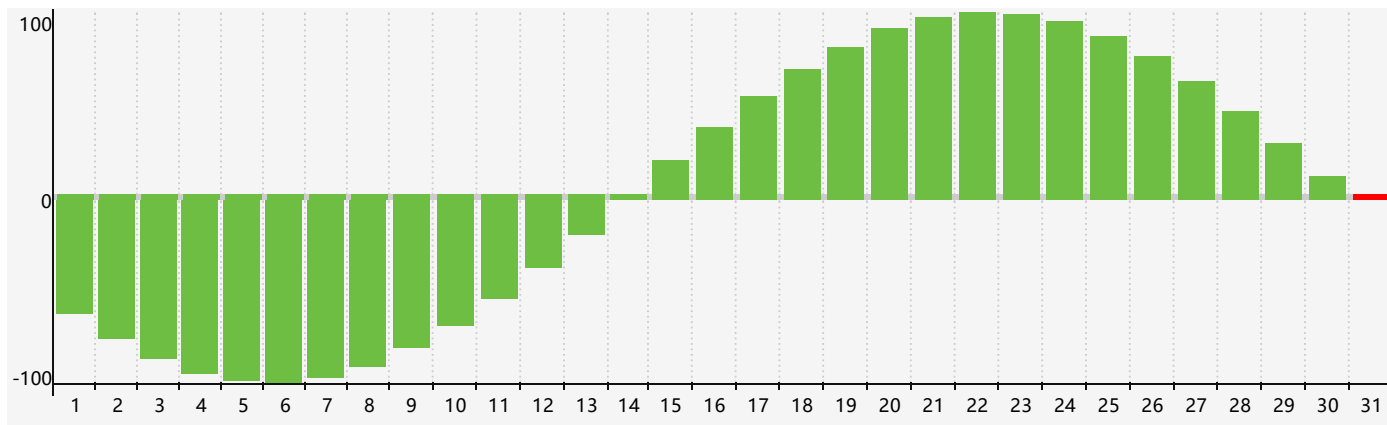

智力節律曲线图 - 2021年10月

情感節律曲线图 - 2021年10月

身體節律曲线图 - 2021年10月

公曆2021年十月 農曆辛丑年 [牛年]

星期日	星期一	星期二	星期三	星期四	星期五	星期六
廿六 26	廿一 27	廿二 28 智力臨界日	廿三 29	廿四 30	廿五 1	廿六 2
廿七 3	廿八 4	廿九 5	九月初一 6	初二 7 情感臨界日	寒露初三 8	初四 9
初五 10	初六 11	初七 12	初八 13	初九 14	初十 15	十一 16
十二 17	十三 18 身體臨界日	十四 19	十五 20	十六 21	十七 22	霜降十八 23
十九 24	二十 25	廿一 26	廿二 27	廿三 28	廿四 29	廿五 30
廿六 31 智力臨界日	廿七 1	廿八 2	廿九 3	三十 4 情感臨界日	十月初一 5	初二 6