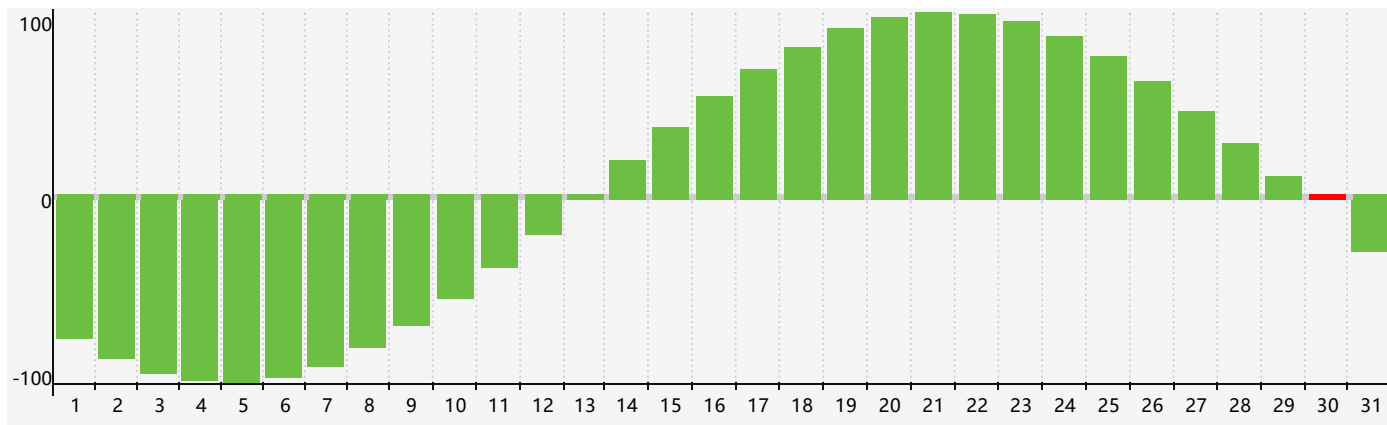

智力節律曲线图 - 2021年10月

情感節律曲线图 - 2021年10月

身體節律曲线图 - 2021年10月

公曆2021年十月 農曆辛丑年 [牛年]

星期日	星期一	星期二	星期三	星期四	星期五	星期六
二十 26	廿一 27 智力臨界日	廿二 28	廿三 29	廿四 30	廿五 1	廿六 2 身體臨界日
廿七 3 情感臨界日	廿八 4	廿九 5	九月 初一 6	初二 7	寒露 初三 8	初四 9
初五 10	初六 11	初七 12	初八 13	初九 14	初十 15	十一 16
十二 17	十三 18	十四 19	十五 20	十六 21	十七 22	霜降 十八 23
十九 24	二十 25 身體臨界日	廿一 26	廿二 27	廿三 28	廿四 29	廿五 30 智力臨界日
廿六 31 情感臨界日	廿七 1	廿八 2	廿九 3	三十 4	十月初一 5	初二 6