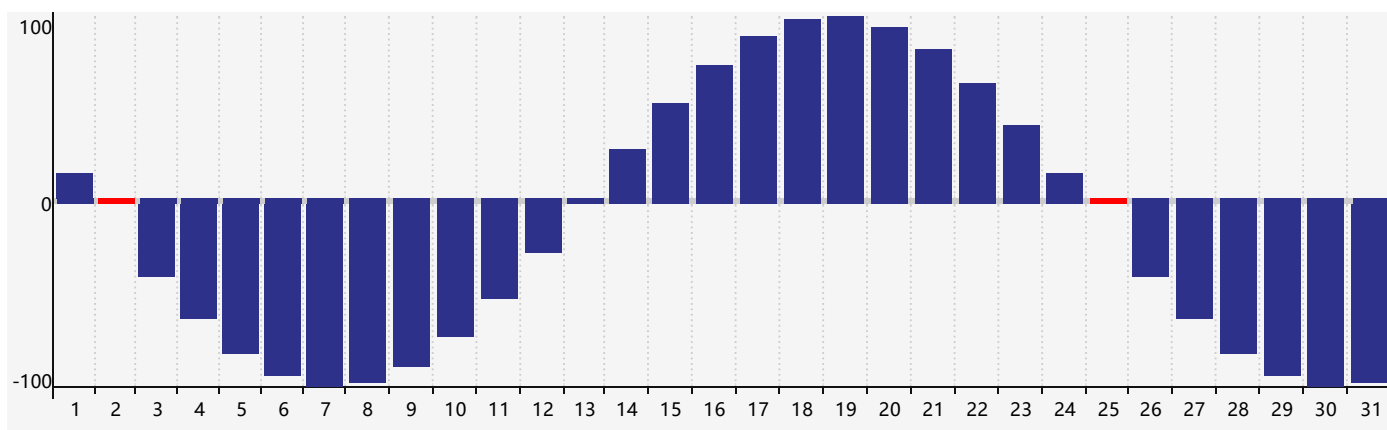

智力節律曲线图 - 2021年10月

情感節律曲线图 - 2021年10月

身體節律曲线图 - 2021年10月

公曆2021年十月 農曆辛丑年 [牛年]

星期日	星期一	星期二	星期三	星期四	星期五	星期六
二十 26	廿一 27 智力臨界日	廿二 28	廿三 29	廿四 30	廿五 1	廿六 2 身體臨界日
廿七 3 情感臨界日	廿八 4	廿九 5	九月 初一 6	初二 7	寒露 初三 8	初四 9
初五 10	初六 11	初七 12	初八 13	初九 14	初十 15	十一 16
十二 17	十三 18	十四 19	十五 20	十六 21	十七 22	霜降 十八 23
十九 24	二十 25 身體臨界日	廿一 26	廿二 27	廿三 28	廿四 29	廿五 30 智力臨界日
廿六 31 情感臨界日	廿七 1	廿八 2	廿九 3	三十 4	十月初一 5	初二 6