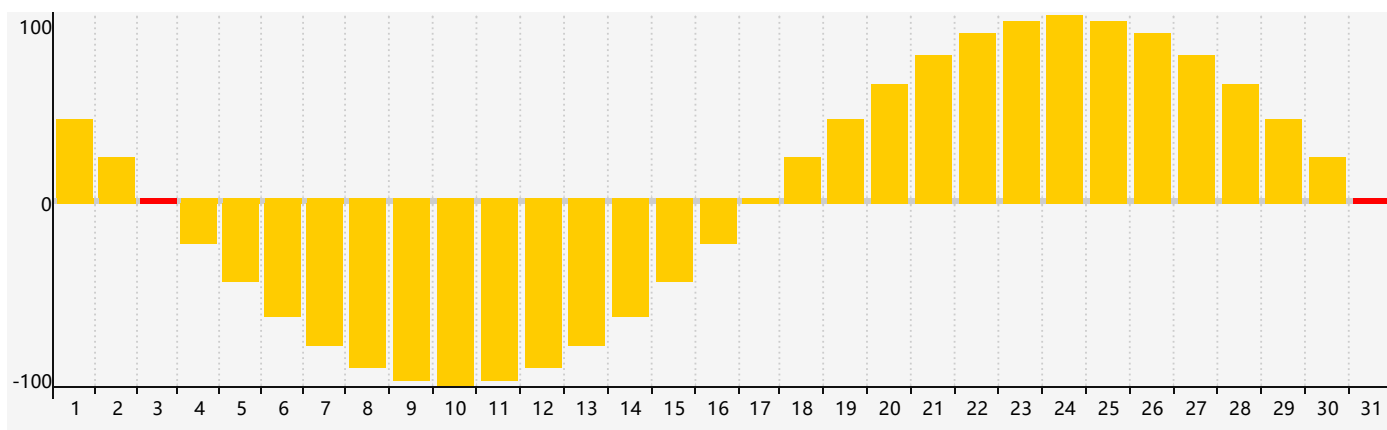

智力節律曲线图 - 2021年10月

情感節律曲线图 - 2021年10月

身體節律曲线图 - 2021年10月

公曆2021年十月 農曆辛丑年 [牛年]

星期日	星期一	星期二	星期三	星期四	星期五	星期六
二十 26	廿一 27 智力臨界日	廿二 28	廿三 29	廿四 30	廿五 1	廿六 2 身體臨界日
廿七 3 情感臨界日	廿八 4	廿九 5	九月 初一 6	初二 7	寒露 初三 8	初四 9
初五 10	初六 11	初七 12	初八 13	初九 14	初十 15	十一 16
十二 17	十三 18	十四 19	十五 20	十六 21	十七 22	霜降 十八 23
十九 24	二十 25 身體臨界日	廿一 26	廿二 27	廿三 28	廿四 29	廿五 30 智力臨界日
廿六 31 情感臨界日	廿七 1	廿八 2	廿九 3	三十 4	十月初一 5	初二 6