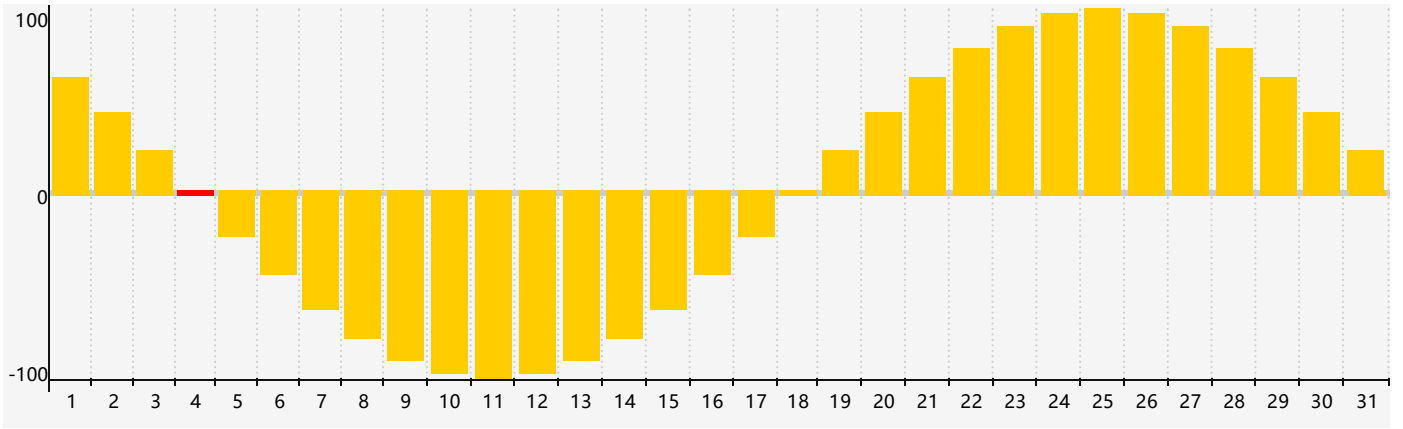

情感節律曲线图 - 2021年10月

公曆2021年十月 農曆辛丑年 [牛年]

星期日	星期一	星期二	星期三	星期四	星期五	星期六
二十 26	廿一 27	廿二 28	廿三 29	廿四 30	廿五 1	廿六 2
廿七 3	廿八 4 情感臨界日	廿九 5	九月 初一 6	初二 7	寒露 初三 8	初四 9
初五 10	初六 11	初七 12	初八 13	初九 14	初十 15	十一 16
十二 17	十三 18	十四 19	十五 20	十六 21	十七 22	霜降 十八 23
十九 24	二十 25	廿一 26	廿二 27	廿三 28	廿四 29	廿五 30
廿六 31	廿七 1 情感臨界日	廿八 2	廿九 3	三十 4	十月初一 5	初二 6