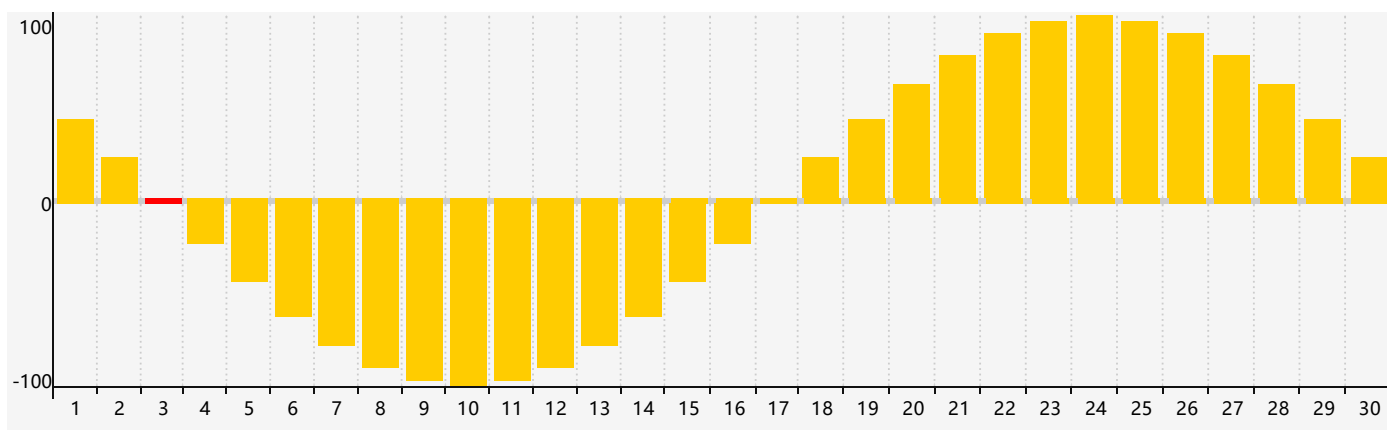

智力節律曲线图 - 2021年11月

情感節律曲线图 - 2021年11月

身體節律曲线图 - 2021年11月

公曆2021年十一月 農曆辛丑年 [牛年]

星期日	星期一	星期二	星期三	星期四	星期五	星期六
廿六 31	廿七 1	廿八 2	廿九 3 情感臨界日	三十 4	十月 5 初一	初二 6
立冬 7 初三	初四 8	初五 9	初六 10	初七 11	初八 12	初九 13
初十 14	十一 15 身體臨界日	十二 16	十三 17	十四 18	十五 19	十六 20
十七 21	小雪 22 十八	十九 23	二十 24	廿一 25	廿二 26	廿三 27
廿四 28	廿五 29	廿六 30 智力臨界日	廿七 1 情感臨界日	廿八 2	廿九 3	十一月 4 初一