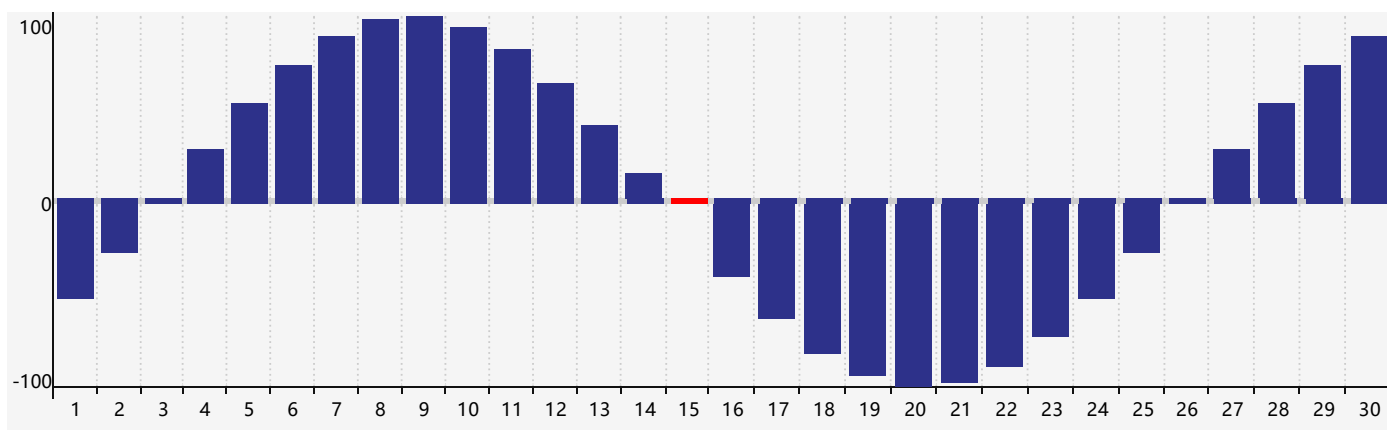

智力節律曲线图 - 2021年11月

情感節律曲线图 - 2021年11月

身體節律曲线图 - 2021年11月

公曆2021年十一月 農曆辛丑年 [牛年]

星期日	星期一	星期二	星期三	星期四	星期五	星期六
廿六 31	廿七 1	廿八 2	廿九 3 情感臨界日	三十 4	十月 5 初一	初二 6
立冬 7 初三	初四 8	初五 9	初六 10	初七 11	初八 12	初九 13
初十 14	十一 15 身體臨界日	十二 16	十三 17	十四 18	十五 19	十六 20
十七 21	小雪 22 十八	十九 23	二十 24	廿一 25	廿二 26	廿三 27
廿四 28	廿五 29	廿六 30 智力臨界日	廿七 1 情感臨界日	廿八 2	廿九 3	十一月 4 初一