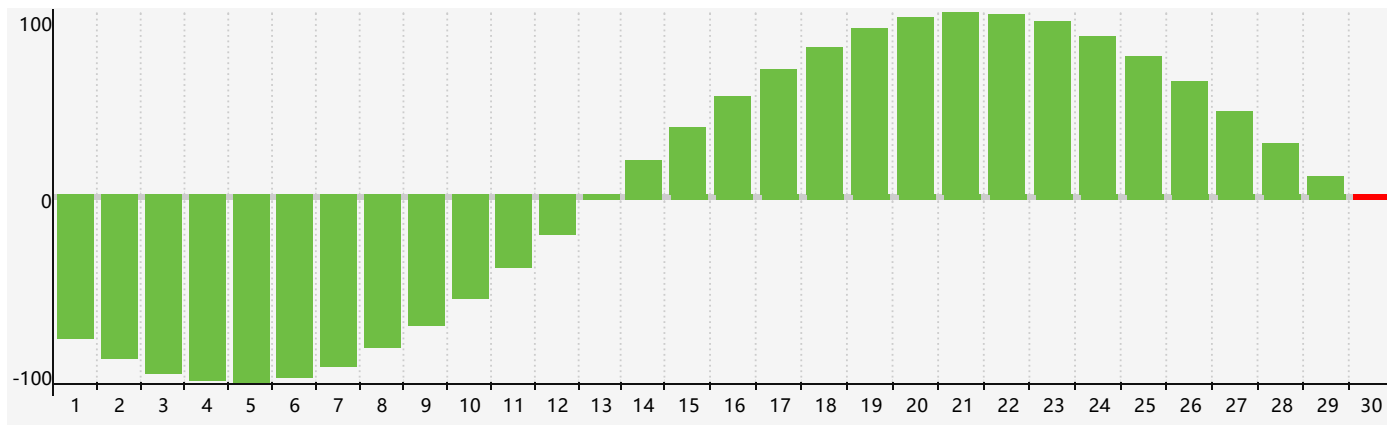

智力節律曲线图 - 2021年11月

情感節律曲线图 - 2021年11月

身體節律曲线图 - 2021年11月

公曆2021年十一月 農曆辛丑年 [牛年]

星期日	星期一	星期二	星期三	星期四	星期五	星期六
廿六 31	廿七 1	廿八 2	廿九 3 情感臨界日	三十 4	十月 5 初一	初二 6
立冬 7 初三	初四 8	初五 9	初六 10	初七 11	初八 12	初九 13
初十 14	十一 15 身體臨界日	十二 16	十三 17	十四 18	十五 19	十六 20
十七 21	小雪 22 十八	十九 23	二十 24	廿一 25	廿二 26	廿三 27
廿四 28	廿五 29	廿六 30 智力臨界日	廿七 1 情感臨界日	廿八 2	廿九 3	十一月 4 初一