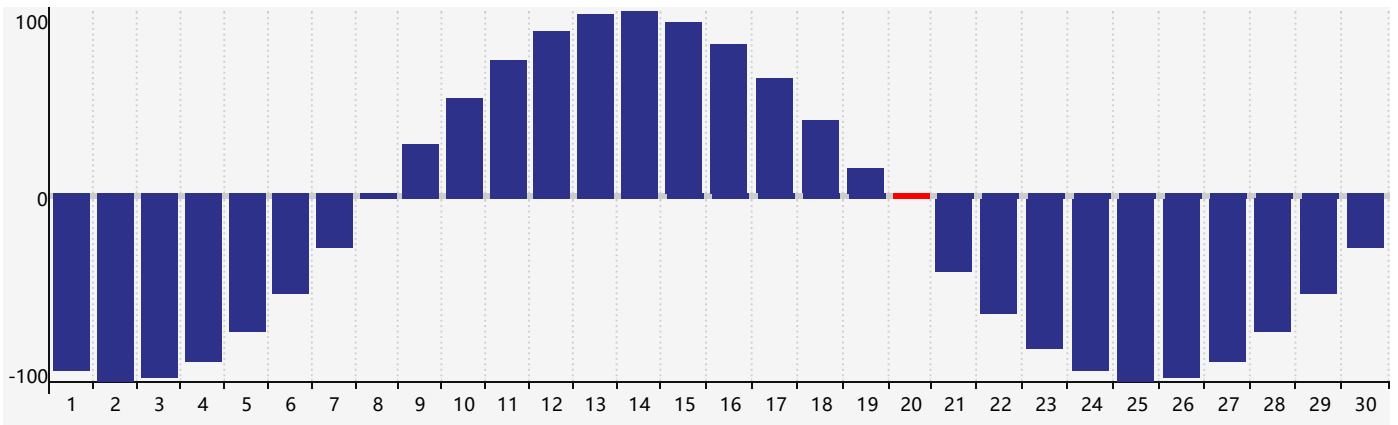

智力節律曲线图 - 2021年11月

情感節律曲线图 - 2021年11月

身體節律曲线图 - 2021年11月

公曆2021年十一月 農曆辛丑年 [牛年]

星期日	星期一	星期二	星期三	星期四	星期五	星期六
廿六 31	廿七 1 <span style="border: 1px solid red; padding: 2px;">智力臨界日 情感臨界日</span>	廿八 2	廿九 3	三十 4	十月初一 5	初二 6
立冬 初三 7	初四 8	初五 9	初六 10	初七 11	初八 12	初九 13
初十 14	十一 15	十二 16	十三 17	十四 18	十五 19	十六 20 <span style="border: 1px solid red; padding: 2px;">身體臨界日</span>
十七 21	小雪 十八 22	十九 23	二十 24	廿一 25	廿二 26	廿三 27
廿四 28	廿五 29 <span style="border: 1px solid red; padding: 2px;">情感臨界日</span>	廿六 30	廿七 1	廿八 2	廿九 3	十一月 初一 4 <span style="border: 1px solid gray; padding: 2px;">智力臨界日</span>