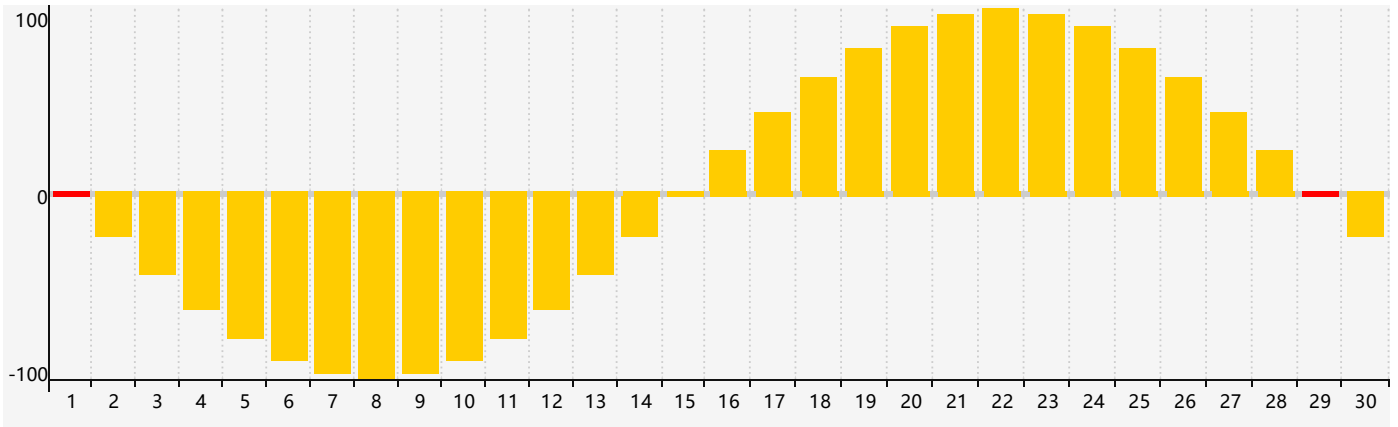

智力節律曲线图 - 2021年11月

情感節律曲线图 - 2021年11月

身體節律曲线图 - 2021年11月

公曆2021年十一月 農曆辛丑年 [牛年]

星期日	星期一	星期二	星期三	星期四	星期五	星期六
廿六 31	廿七 1 <span style="border: 1px solid red; padding: 2px;">智力臨界日 情感臨界日</span>	廿八 2	廿九 3	三十 4	十月初一 5	初二 6
立冬 初三 7	初四 8	初五 9	初六 10	初七 11	初八 12	初九 13
初十 14	十一 15	十二 16	十三 17	十四 18	十五 19	十六 20 <span style="border: 1px solid red; padding: 2px;">身體臨界日</span>
十七 21	小雪 十八 22	十九 23	二十 24	廿一 25	廿二 26	廿三 27
廿四 28	廿五 29 <span style="border: 1px solid red; padding: 2px;">情感臨界日</span>	廿六 30	廿七 1	廿八 2	廿九 3	十一月 初一 4 <span style="border: 1px solid gray; padding: 2px;">智力臨界日</span>