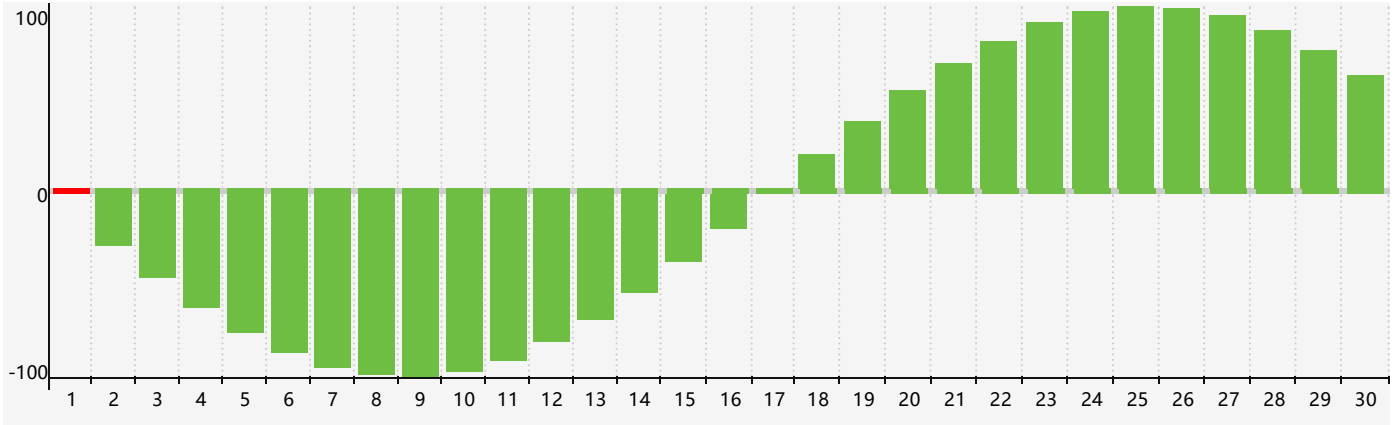

智力節律曲线图 - 2021年11月

情感節律曲线图 - 2021年11月

身體節律曲线图 - 2021年11月

公曆2021年十一月 農曆辛丑年 [牛年]

星期日	星期一	星期二	星期三	星期四	星期五	星期六
廿六 31	廿七 1 <span style="border: 1px solid red; padding: 2px;">智力臨界日 情感臨界日</span>	廿八 2	廿九 3	三十 4	十月初一 5	初二 6
立冬 初三 7	初四 8	初五 9	初六 10	初七 11	初八 12	初九 13
初十 14	十一 15	十二 16	十三 17	十四 18	十五 19	十六 20 <span style="border: 1px solid red; padding: 2px;">身體臨界日</span>
十七 21	小雪 十八 22	十九 23	二十 24	廿一 25	廿二 26	廿三 27
廿四 28	廿五 29 <span style="border: 1px solid red; padding: 2px;">情感臨界日</span>	廿六 30	廿七 1	廿八 2	廿九 3	十一月 初一 4 <span style="border: 1px solid gray; padding: 2px;">智力臨界日</span>